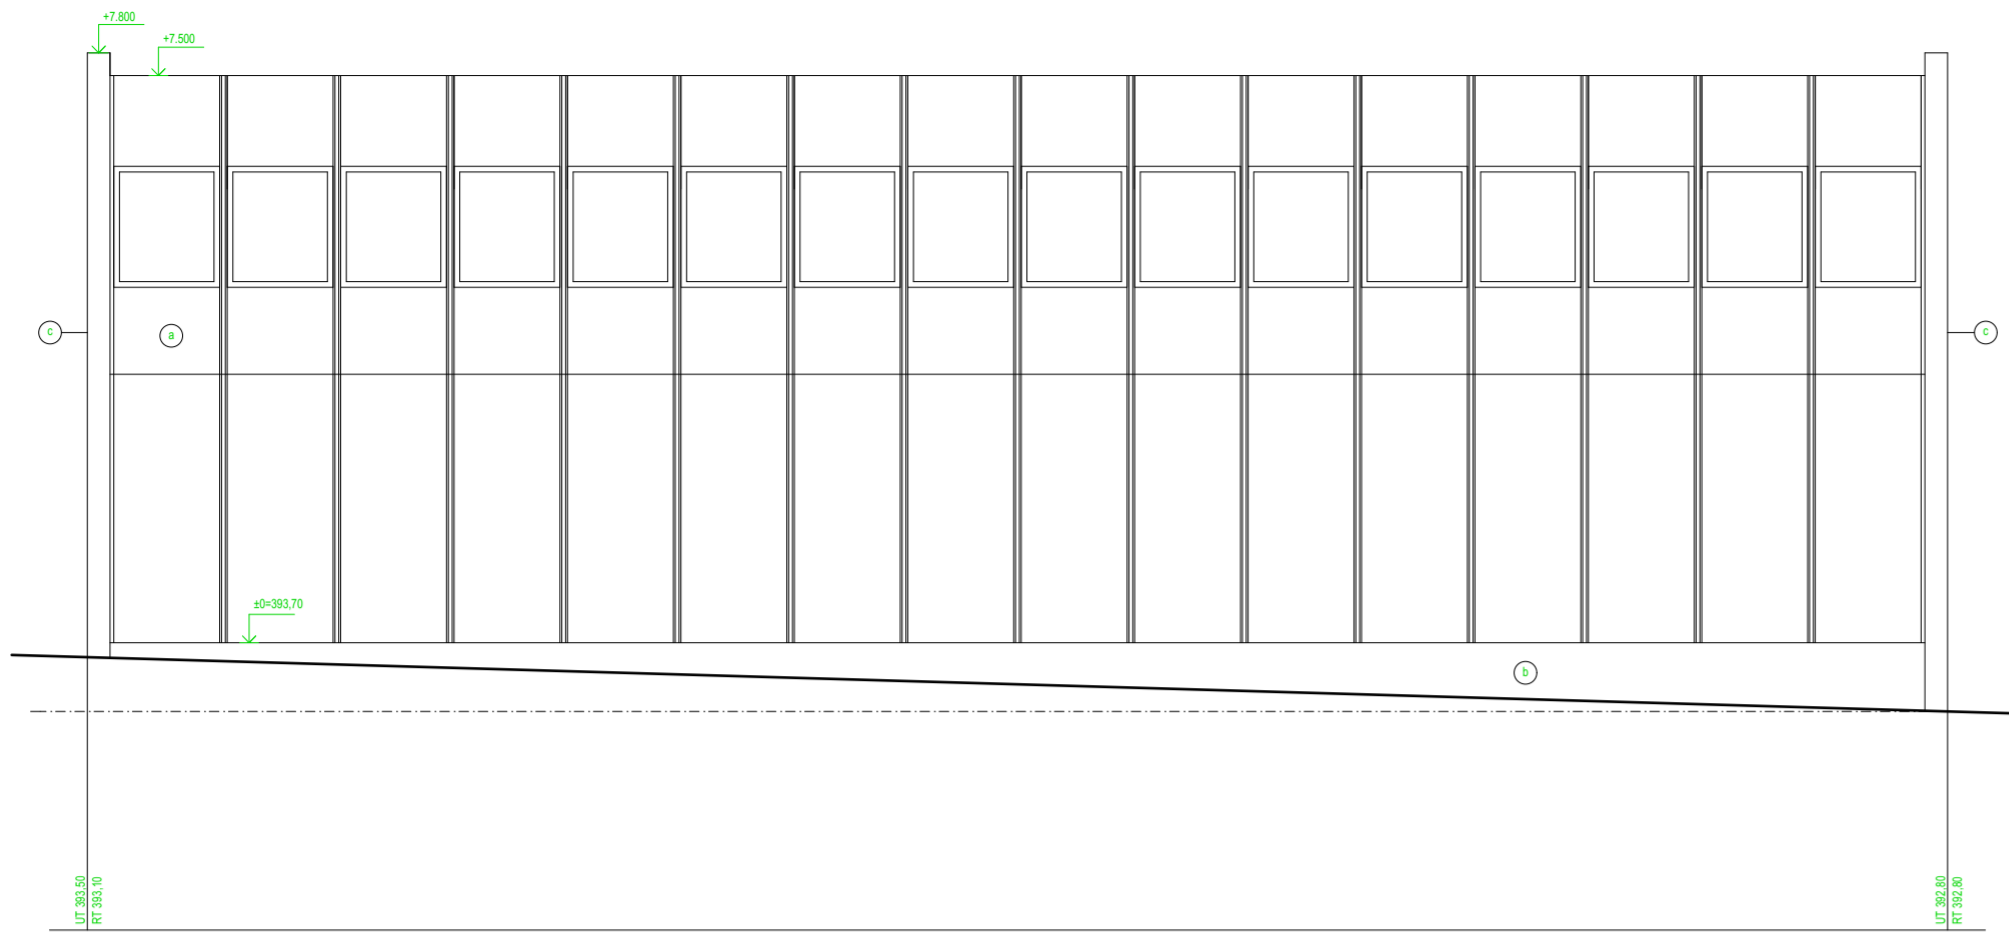

POHLED - SEVEROVÝCHODNÍ

- ① ZÁVĚSOVÉ PANELE S VNĚJŠÍ KRYTINOU ZE SMALT. TVRZ SKLA BARVY ZELENOMODRÉ - OZNAČ. 00L 21 CHUDEŘICKÉ SKLO
- ② OMIČKA CEMENTOVÁ ŠKRÁBANA
- ③ OMIČKA Z NASTAVĚNÉ MALTY S NÁSTRĚKEM PUP V BARVĚ OHŮVĚ ČERVENÉ (ANTUKOVIA MOUČKA V BÍLEM PUP NAHRADI 15% KAMENNÉ MOUČKY) NÁSTRĚK AY U UT.
- OPLECHOVÁNÍ - ŠITOVÉ STĚNY BARVA Č.8300 ČERVEN VÍŠŇOVÉ
  ZÁVĚSOVÉ STĚNY BARVA Č.9100 HLINĚKOVÁ
  DRUH KRYCÍCH LÍST ZÁVĚS STĚN 5 CM VYSOKÉ