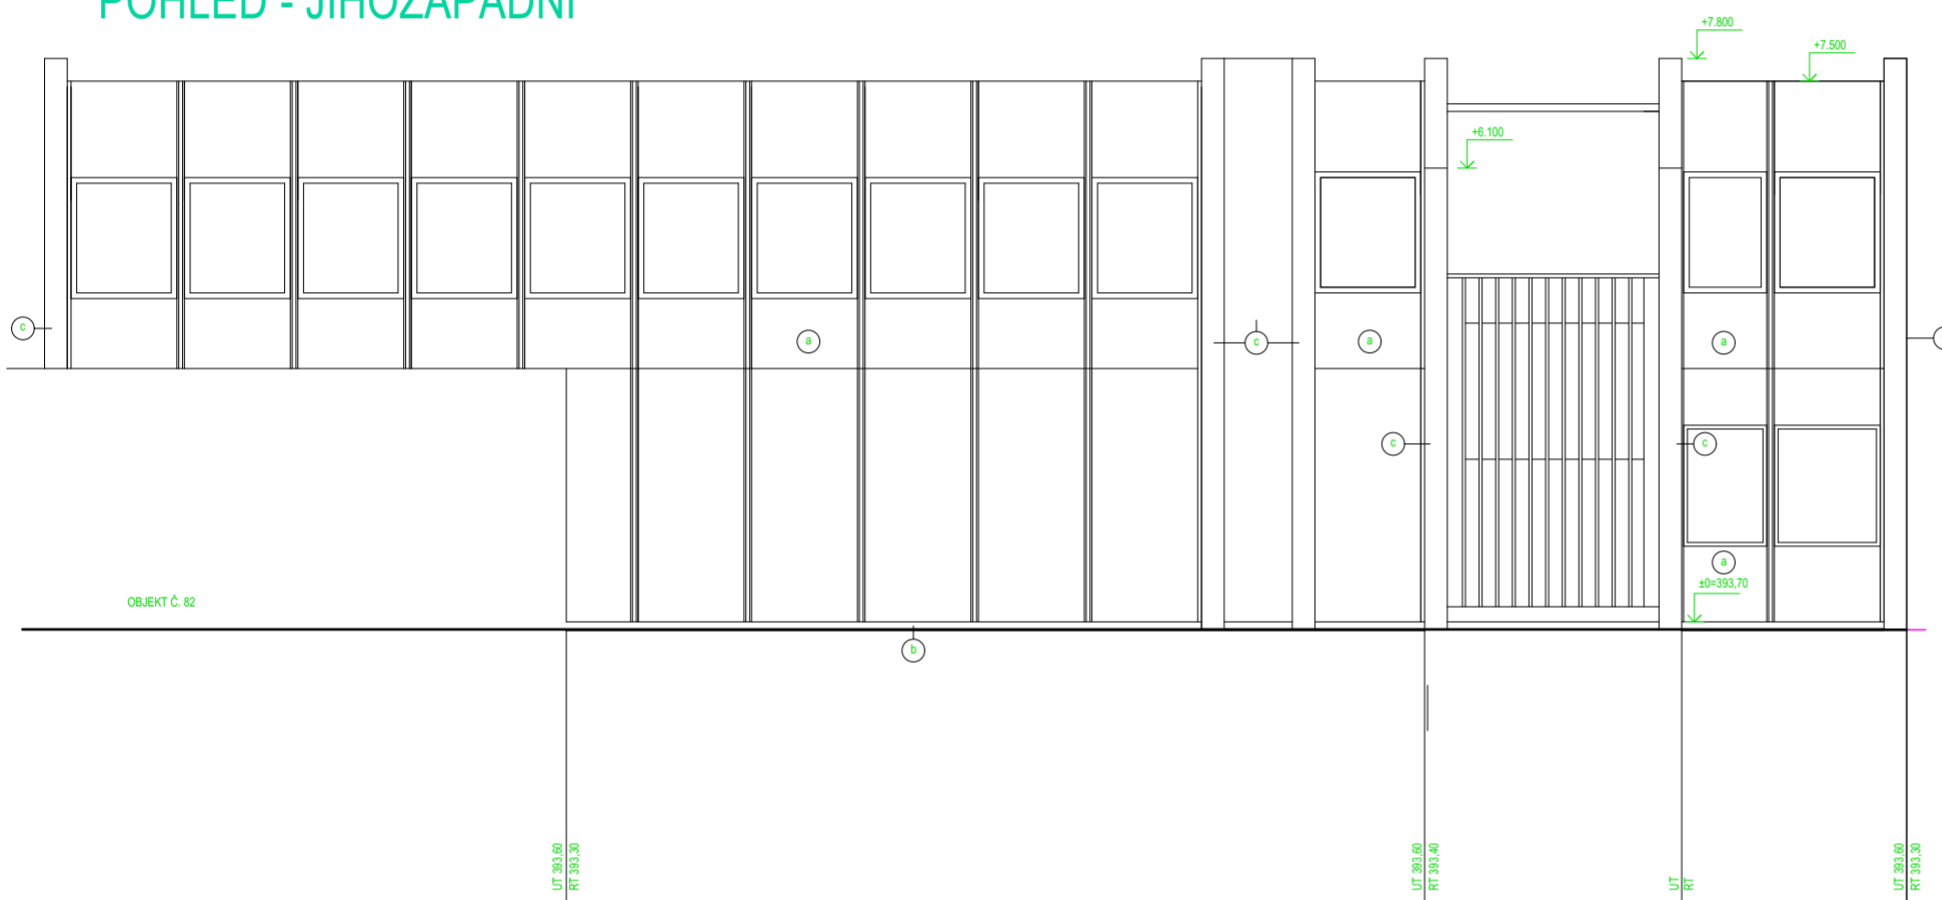

POHLED - JIHOZÁPADNÍ

- ① ZÁVĚSOVÉ PANELE S VNĚJŠÍ KRYTINOU ZE SMALT. TVRZ SKLA BARVY ZELENOMODRÉ - OZNAČ. 00L 21 CHUDEŘICKÉ SKLO
- ② OMIČKA CEMENTOVÁ ŠKRÁBANA
- ③ OMIČKA Z NASTAVĚNÉ MALTY S NÁSTRĚKEM PUP V BARVĚ OHŮVĚ ČERVENÉ (ANTUKOVIA MOUČKA V BÍLEM PUP NAHRADI 15% KAMENNÉ MOUČKY) NÁSTRĚK AY U UT.
- OPLECHOVÁNÍ - ŠITOVÉ STĚNY BARVA Č.8300 ČERVEN VÍŠŇOVÉ
  ZÁVĚSOVÉ STĚNY BARVA Č.9100 HLINĚKOVÁ
  DRUH KRYCÍCH LÍST ZÁVĚS STĚN 5 CM VYSOKÉ