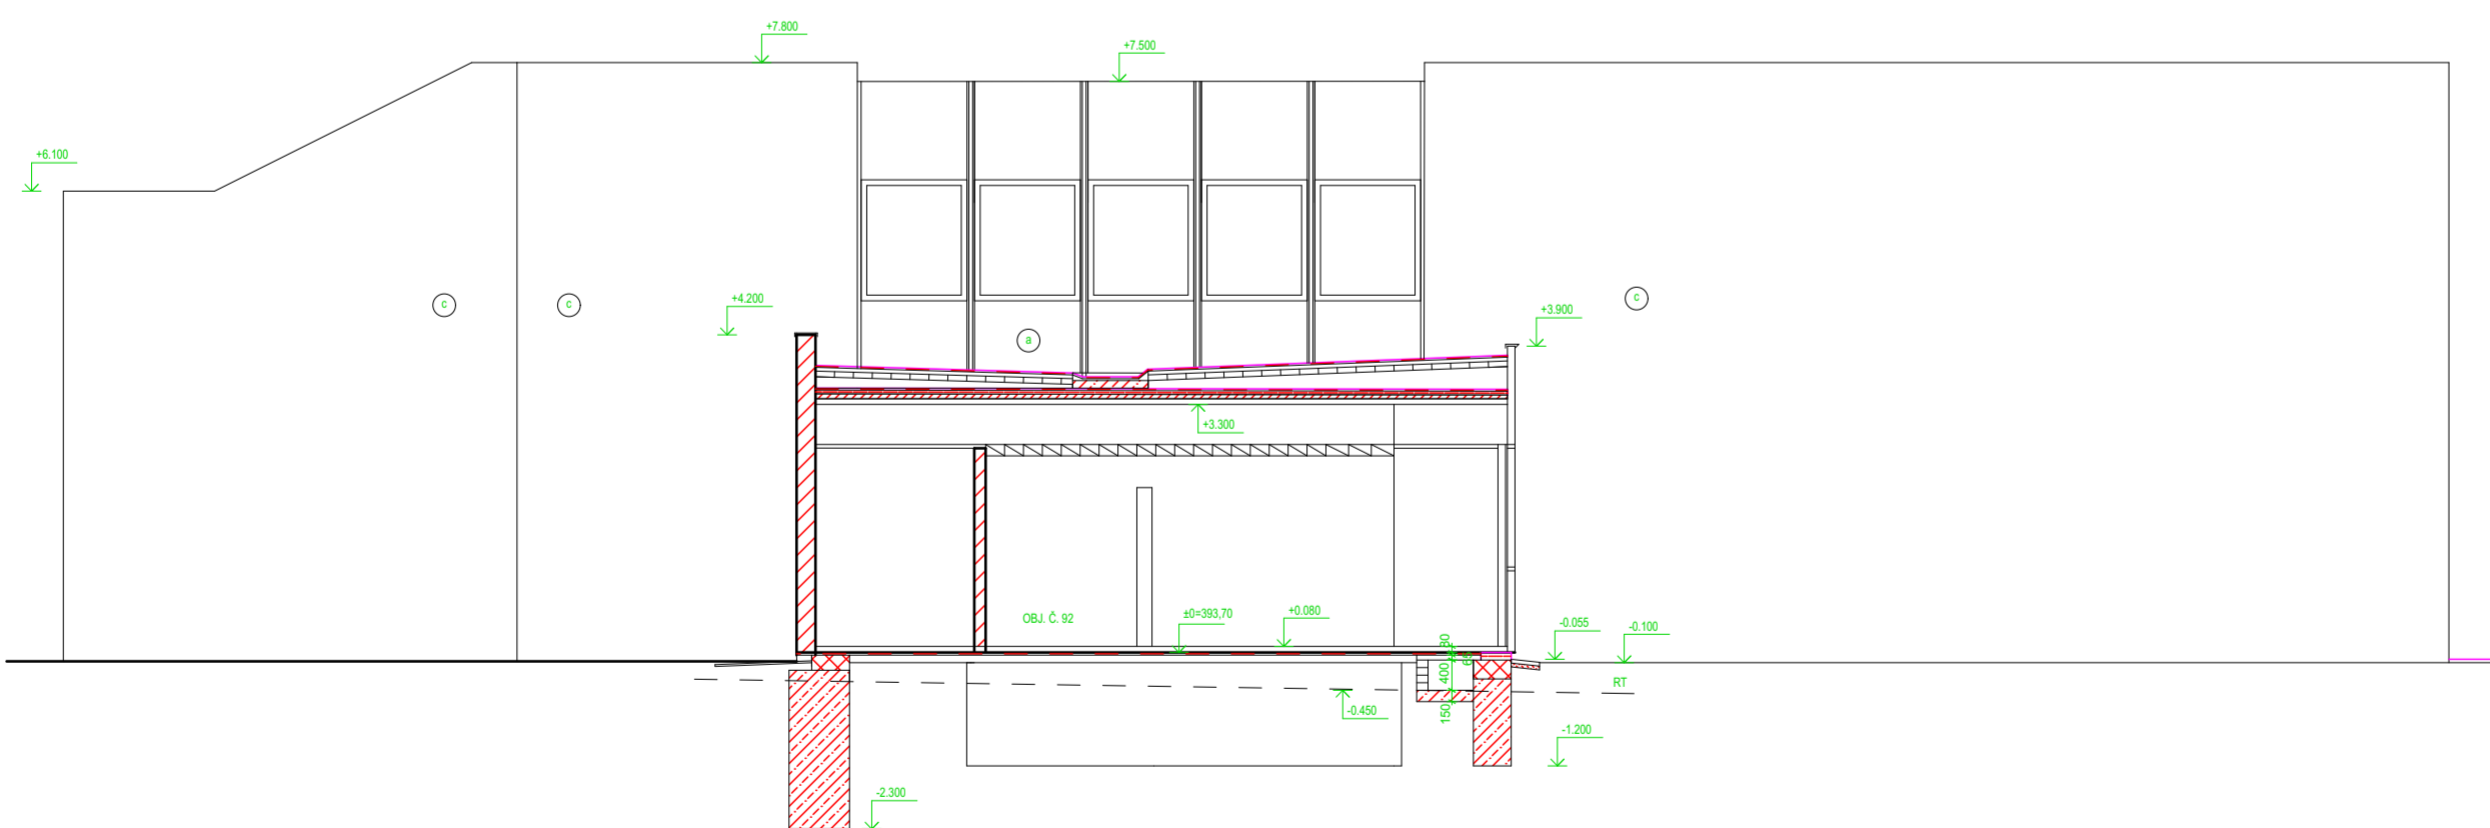

POHLED - JIHOVÝCHODNÍ

NAVRHL:	KRESLIL:	SCHVÁLIL:	ATELIER PÍSEK s.r.o. Ing. arch. Eva Svíteková (ČKA 04548) Máchova 1429, 397 01 Písek (ČO 060 19 005) tel.: +420 603 118 116 email: eva.svitekova@gmail.com
Ing. arch. Eva Svíteková	Ing. arch. Eva Svíteková	Ing. arch. Eva Svíteková	
MĚÚ / OÚ: Písek	SÚ: Písek		
INVESTOR: Město Písek, Velké náměstí 114/3, Vnitřní město, 397 19 Písek			DATUM: 04/2022
NÁZEV: Zázemí pro ŠPP, rozšíření ŠD a ŠJ na poz. p. č. 1753/2, st. 3068 a 1753/1, k. ú. Písek			FORMÁT: A2
KOPIE:			STUPEŇ: DŮR
NÁZEV: pohledy			MĚŘÍTKO: 1:100
			Č.VÝKRESU: DBP.6