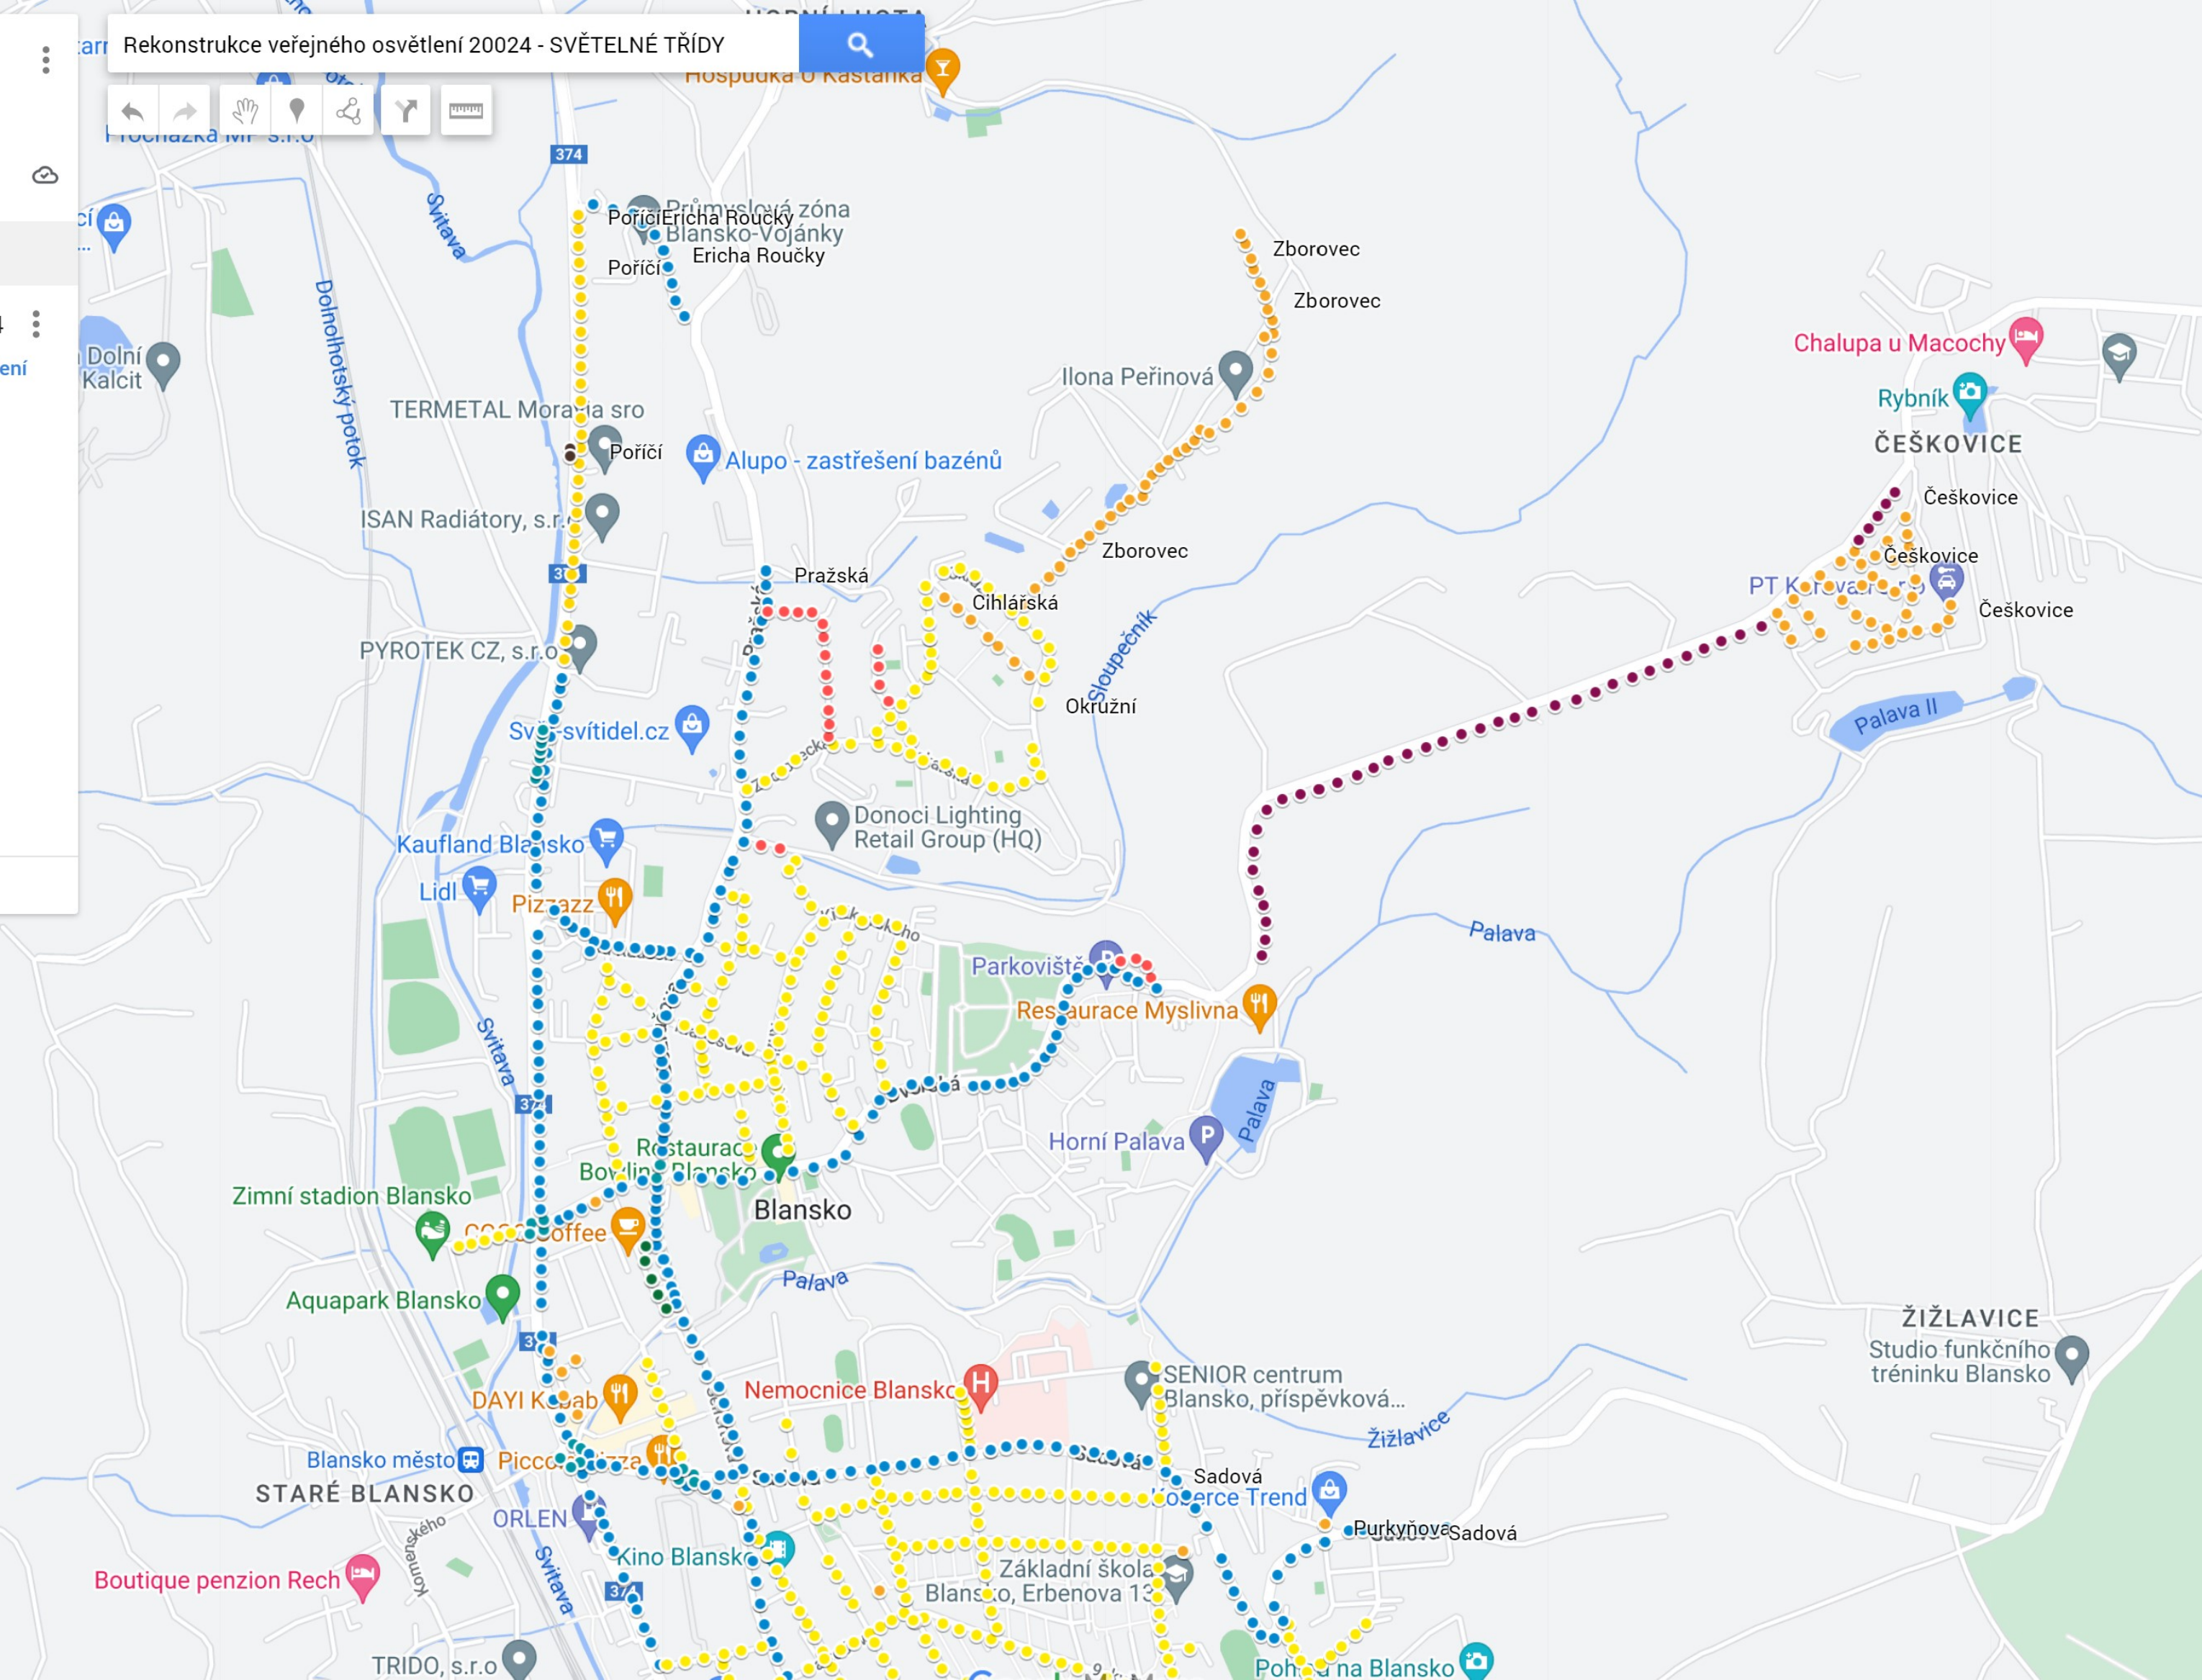

BLANSKO - Pasport VO

Soustava veřejného osvětlení.

10 zobrazení

Poslední úprava provedena před 2 minutami

Přidat vrstvu Sdílet Náhled

Světelné body - Rekonstrukce 2024

Upraveno podle sloupce Třída osvětlení

- M5 (427)
- M4 (363)
- P4 (156)
- P5 (41)
- C3 (37)
- M3 (29)
- M6 (19)
- P3 (7)
- C4 (4)
- C2 (2)

Podkladová mapa

Rekonstrukce veřejného osvětlení 2024 - SVĚTELNÉ TRÍDY

BLANSKO - Pasport VO

Soustava veřejného osvětlení.

Podkladová mapa

Rekonstrukce veřejného osvětlení 2024 - SVĚTELNÉ TŘÍDY

BLANSKO - Pasport VO

Soustava veřejného osvětlení.

10 zobrazení

Poslední úprava provedena před 5 minutami

Přidat vrstvu Sdílet Náhled

Světelné body - Rekonstrukce 2024

Upraveno podle sloupce Třída osvětlení

- M5 (427)
- M4 (363)
- P4 (156)
- P5 (41)
- C3 (37)
- M3 (29)
- M6 (19)
- P3 (7)
- C4 (4)
- C2 (2)

Podkladová mapa

Rekonstrukce veřejného osvětlení 2024 - SVĚTELNÉ TŘÍDY