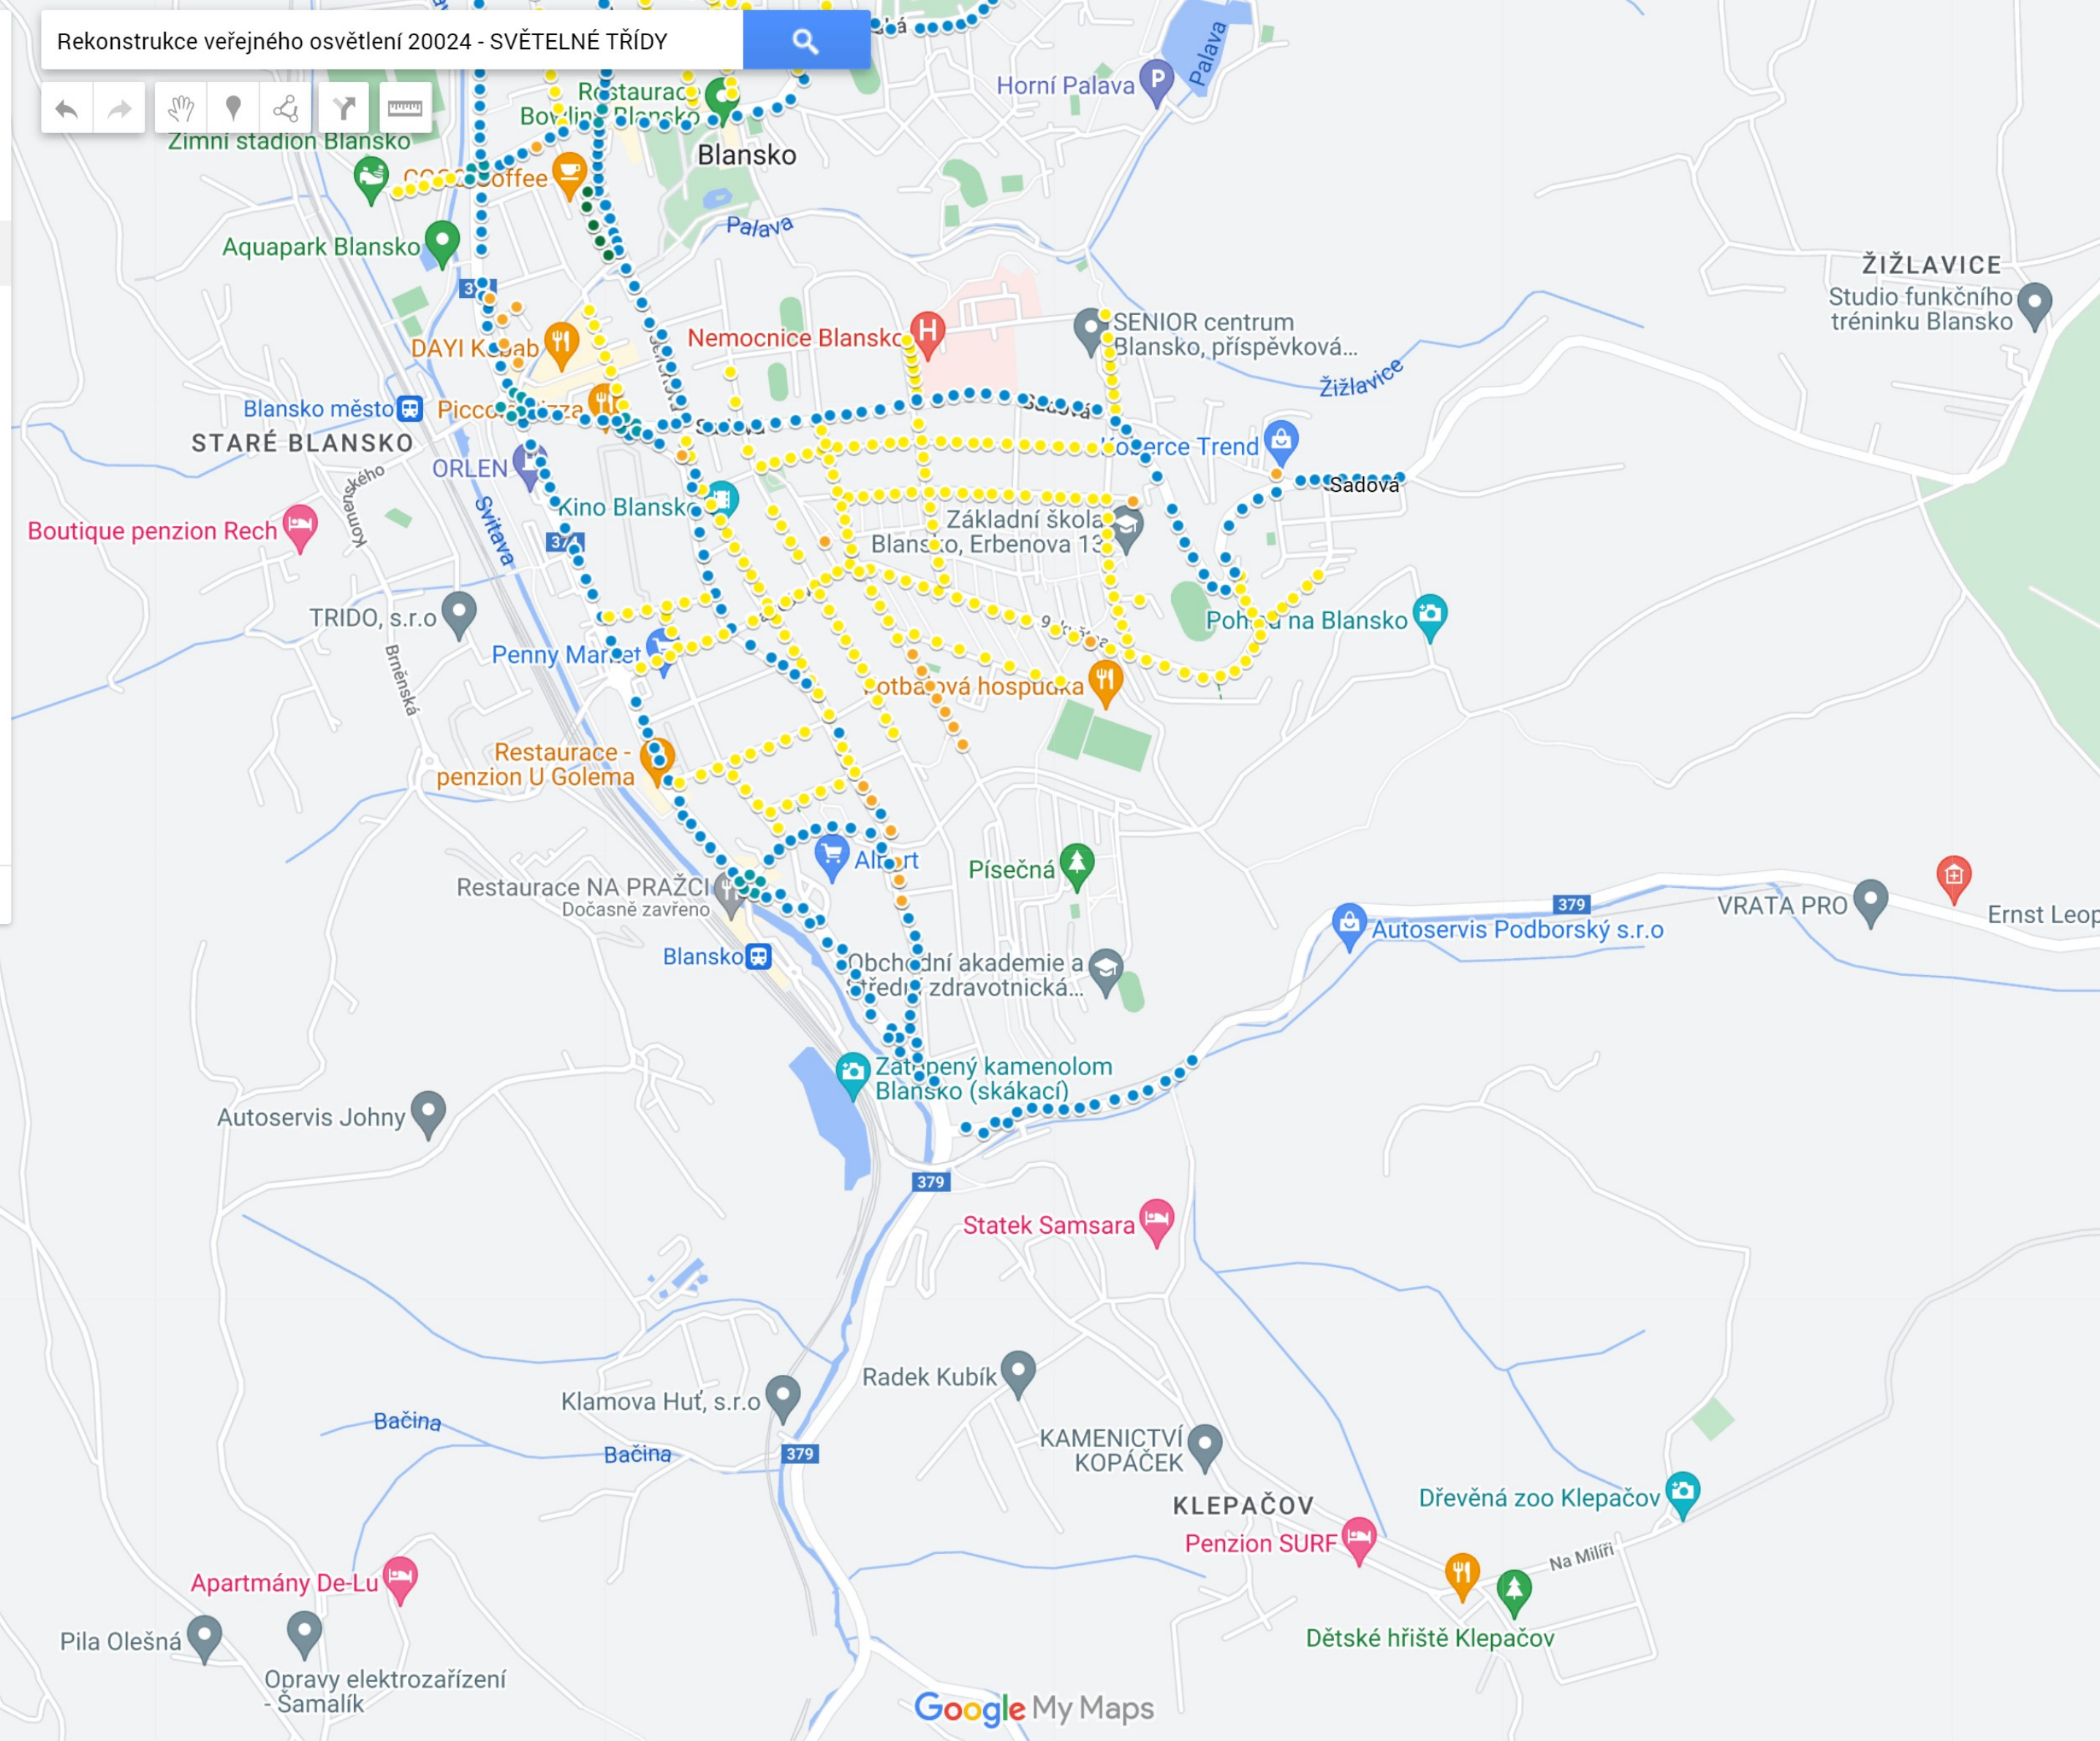

- M5 (427)
- M4 (363)
- P4 (156)
- P5 (41)
- C3 (37)
- M3 (29)
- M6 (19)
- P3 (7)
- C4 (4)
- C2 (2)

Podkladová mapa

Rekonstrukce veřejného osvětlení 2024 - SVĚTELNÉ TRÍDY

BLANSKO - Pasport VO

Soustava veřejného osvětlení.

10 zobrazení

Poslední úprava provedena před 3 minutami

Přidat vrstvu Sdílet Náhled

Světelné body - Rekonstrukce 2024

Upraveno podle sloupce Třída osvětlení

- M5 (427)
- M4 (363)
- P4 (156)
- P5 (41)
- C3 (37)
- M3 (29)
- M6 (19)
- P3 (7)
- C4 (4)
- C2 (2)

Podkladová mapa

Rekonstrukce veřejného osvětlení 2024 - SVĚTELNÉ TŘÍDY

BLANSKO - Pasport VO

Soustava veřejného osvětlení.

10 zobrazení

Poslední úprava provedena před 5 minutami

Přidat vrstvu Sdílet Náhled

Světelné body - Rekonstrukce 2024

Upraveno podle sloupce Třída osvětlení

- M5 (427)
- M4 (363)
- P4 (156)
- P5 (41)
- C3 (37)
- M3 (29)
- M6 (19)
- P3 (7)
- C4 (4)
- C2 (2)

Podkladová mapa

Rekonstrukce veřejného osvětlení 2024 - SVĚTELNÉ TŘÍDY