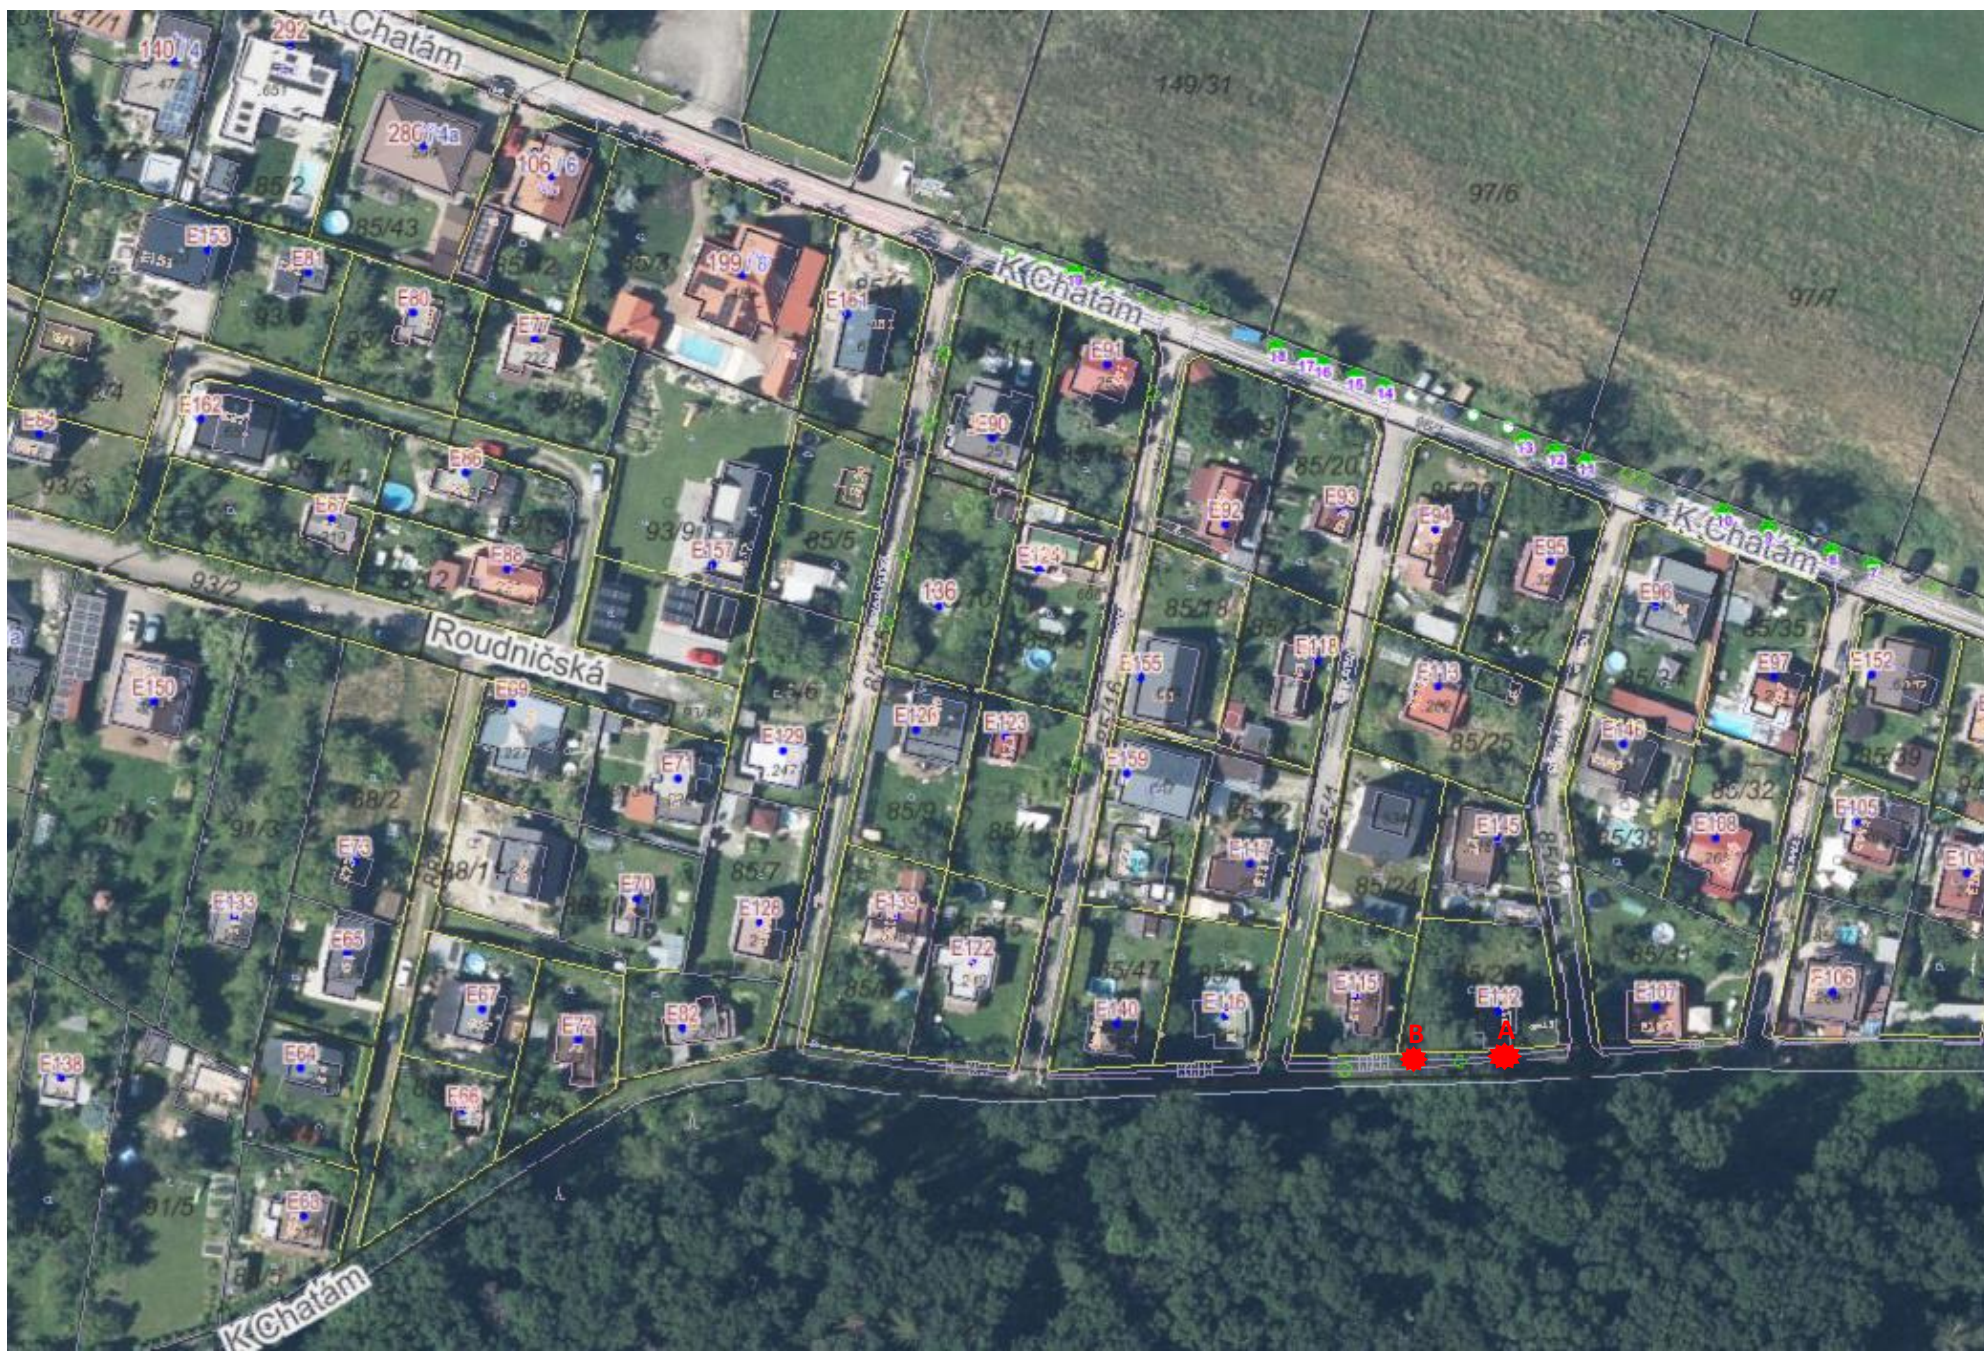

ul. Markova (pozemek p.č. 270/9 k.ú. Kukleny), HK

Pivovarská flošna (střecha), pozemek p.č. 924/1 k.ú. Hradec Králové

ul. Petra Jilemnického č.p. 44 (pozemek p.č. 1468/5 k.ú. Plotiště nad Labem), HK

ul. K Chatám č. ev. 112 (pozemek p.č. 82/3 k.ú. Roudnička), HK

Pinus sylvestris (inv. A)

Pinus sylvestris (inv. B)

ul. Ostrov (pozemek p.č. 192/1 k.ú. Svinary), HK

SW 19.7.2023

ul. Bratří Štefanů č.p. 227 (pozemek p.č. 1058/32 k.ú. Slezské Předměstí), HK

ul. K Polabinám (pozemek p.č. 201/1 k.ú. Roudnička), HK