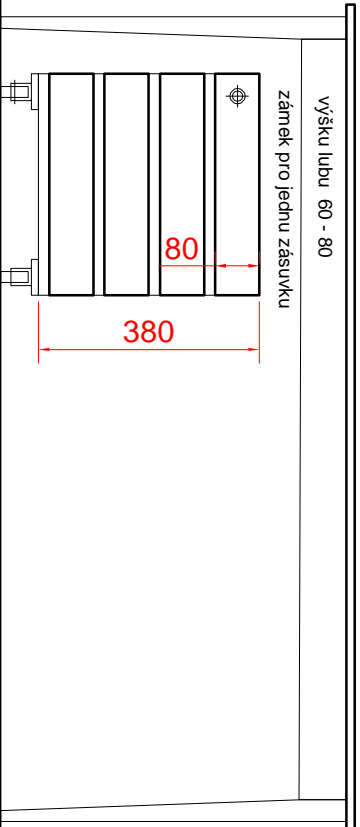

Č. 3

inspirace

standardní řešení

Č. 4

jidelna pro 3 x 28 dětí

provedení : podnoží masiv BR, JS, běleno, horní deska LTD bílé síla 16 mm

Č. 5

úložné sk pro učitelky

provedení : komplet vč. dveří LTD 16 - 18 mm bílé hladké + ABS 2 mm
 sokl : sm kosta + staveční nohy, dveře dotyk ovládaní bílým, ZÁDA DĚROVANÁ
 kotvit do zdi

č. 6

úložné regály na lehátka a lůžkoviny

provedení :
 VAR 1 komplet vč. LTD 1 6 - 18 mm bílé hladké + ABS 2 mm,
 sm kosítra + stavecí nohy, kování do zdi

Č. 7

Ճ. 8

katedra, kontejner dřevo
katedra : masiv BR, JAS, stol deska LTD bílé 16 mm + ABS 2mm
kontejner : komplet ltd 16 mm

č. 10

tabule magnetická na zed' - bílá

provedení : dřf deska 15 - 18 mm eventuelně s náklížkem + HPL
se speciální magnetickou fólií - možnost psaní sítřatelnými fixami
pevně koteveno do stěny