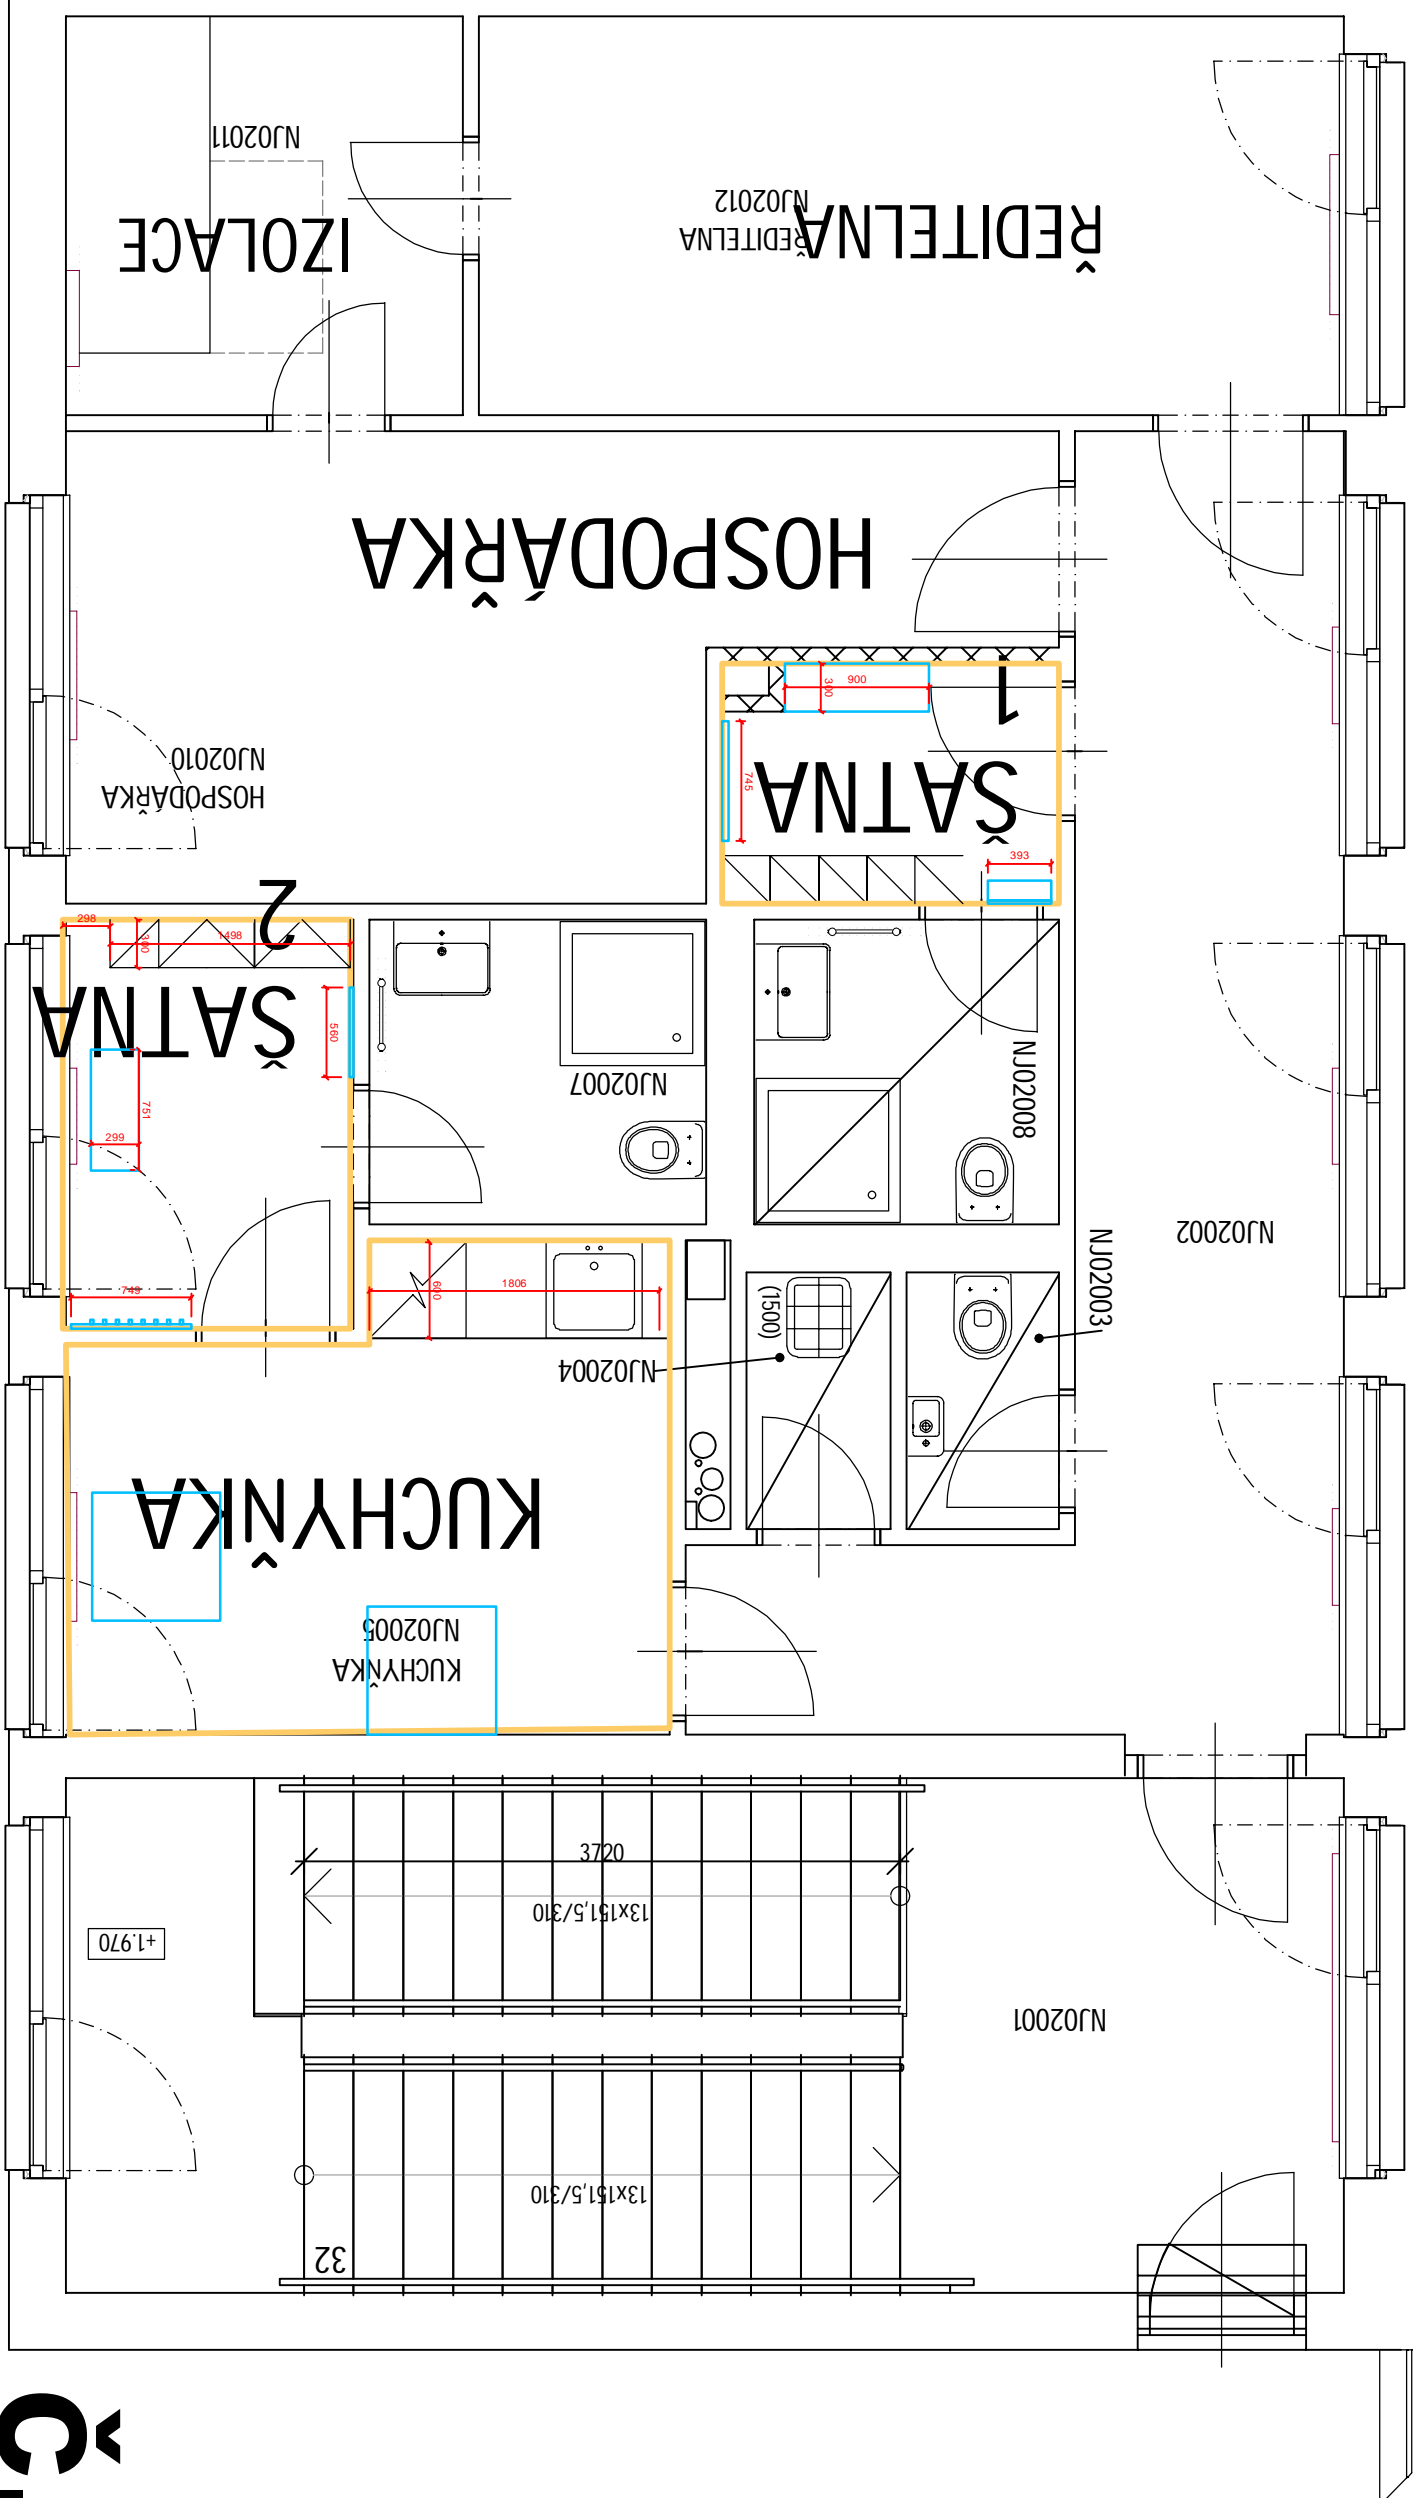

Č.1

šatna pro 3 x 28 dětí
 provedení : překližka, masiv BR, JS, ocel, ltd, barveno dle tříd,
 béleno

Č. 2

**šatna pro 3 x 28 dětí
sestava v prostoru pro 14 dětí**

provedení : plešizka, masiv BR, JS ocel, ltd, barveno die fírd, bálerno, záda polykarbonát dírý

Č. 3

inspirace

standardní řešení

Č. 4

jidelna pro 3 x 28 dětí

provedení : podnoží masiv BR, JS, běleno, horní deska LTD bílé síla 16 mm

Č. 5

úložné sk pro učitelky

Č. 7

Ճ. 8

katedra, kontejner dřevo
katedra : masiv BR, JAS, stol deska LTD bílé 16 mm + ABS 2mm
kontejner : komplet ltd 16 mm

č. 10

tabule magnetická na zed' - bílá

provedení : dřf deska 15 - 18 mm eventuelně s náklížkem + HPL
se speciální magnetickou fólií - možnost psaní sítřatelnými fixami
pevně koteveno do stěny

č.11

chodba

tabule korková na zed'

provedení : mdf deska 10 - 18 mm eventuelně s náklížkem + spec. korková tabule světlá
síla do 10 mm / přípináčky /

Č. 12

kuchyňka

provedení : LTD bílé 16 mm, masiv BR, JAS