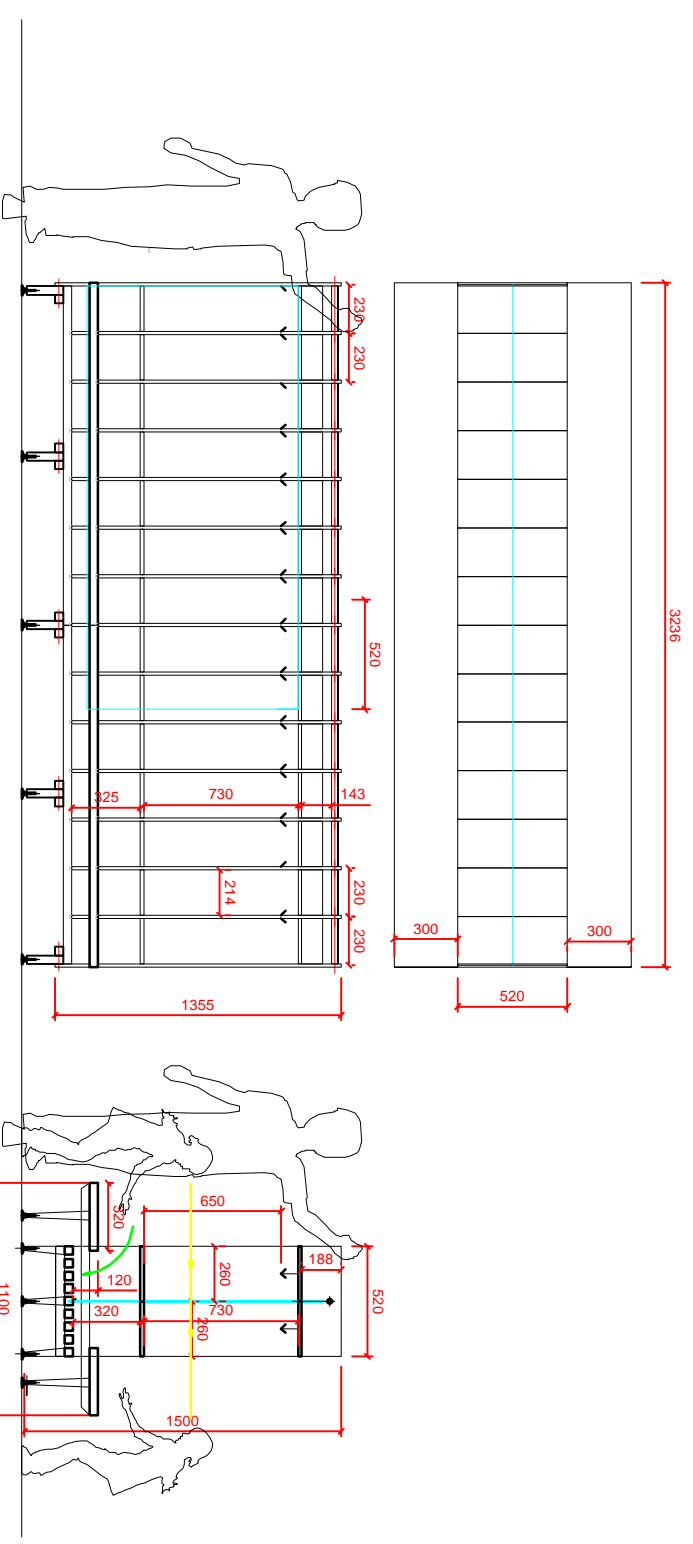

Č.1

šatna pro 3 x 28 dětí
 provedení : překližka, masiv BR, JS, ocel, ltd, barveno dle tříd,
 béleno

Č. 2

**šatna pro 3 x 28 dětí
sestava v prostoru pro 14 dětí**

provedení : plešizka, masiv BR, JS ocel, ltd, barveno die fírd, bálerno, záda polykarbonát dírý

provedení : komplet vč. dveří LTD 16 - 18 mm bílé hladké + ABS 2 mm
 sokl : sm kosta + staveční nohy, dveře dotyk ovládaní bílým, ZÁDA DĚROVANÁ
 kotvit do zdi

č. 6

úložné regály na lehátka a lůžkoviny

provedení :
 VAR 1 komplet vč. LTD 1 6 - 18 mm bílé hladké + ABS 2 mm,
 sm kosítra + stavecí nohy, kování do zdi

Č. 7

Ճ. 8

katedra, kontejner dřevo
katedra : masiv BR, JAS, stol deska LTD bílé 16 mm + ABS 2mm
kontejner : komplet ltd 16 mm

č. 10

tabule magnetická na zed' - bílá

provedení : dřf deska 15 - 18 mm eventuelně s náklížkem + HPL
se speciální magnetickou fólií - možnost psaní sítřatelnými fixami
pevně koteveno do stěny