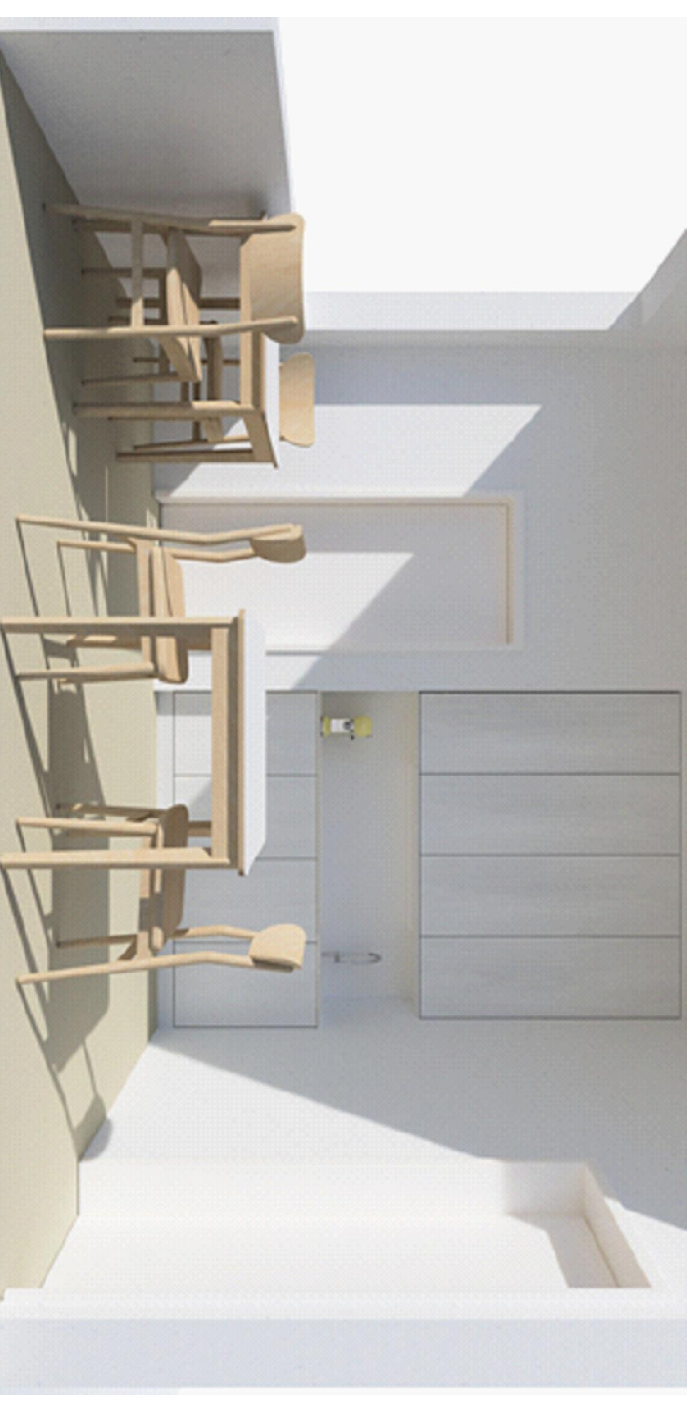

č.11

chodba

tabule korková na zed'

provedení : mdf deska 10 - 18 mm eventuelně s náklížkem + spec. korková tabule světlá
síla do 10 mm / přípináčky /

Č. 12

kuchyňka

provedení : LTD bílé 16 mm, masiv BR, JAS