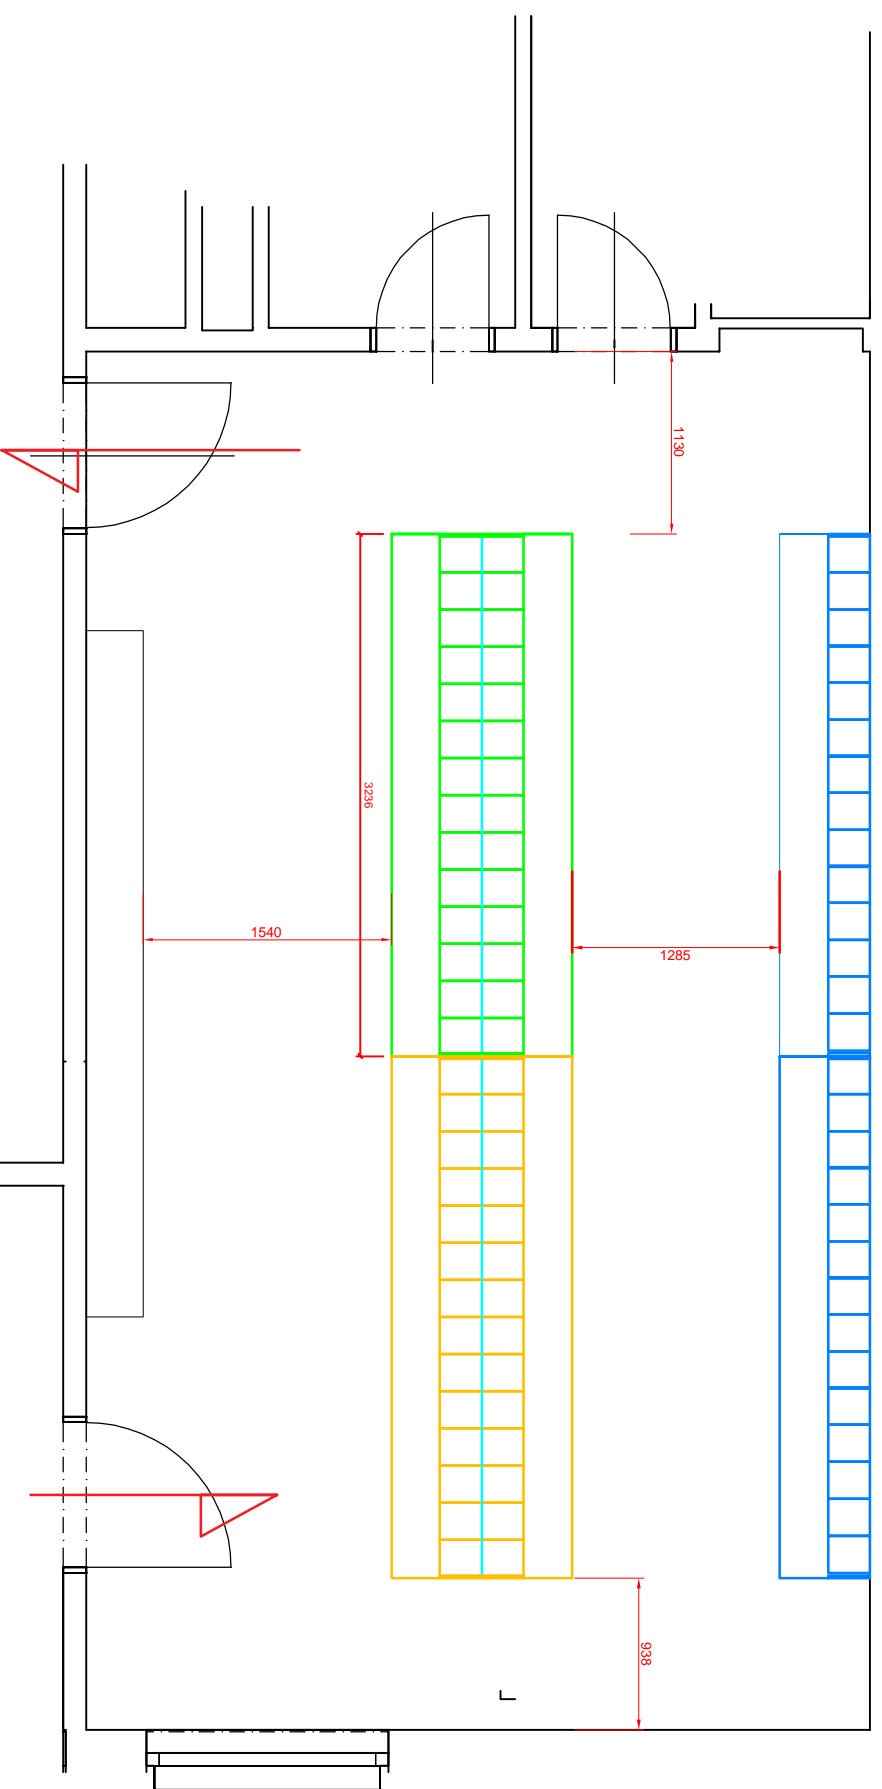

Č.1

šatna pro 3 x 28 dětí
 provedení : překližka, masiv BR, JS, ocel, ltd, barveno dle tříd,
 béleno

Č. 2

**šatna pro 3 x 28 dětí
sestava v prostoru pro 14 dětí**

provedení : plešizka, masiv BR, JS ocel, ltd, barveno die fírd, bálerno, záda polykarbonát dírý

Č. 7

Ճ. 8

katedra, kontejner dřevo
katedra : masiv BR, JAS, stol deska LTD bílé 16 mm + ABS 2mm
kontejner : komplet ltd 16 mm

č. 10

tabule magnetická na zed' - bílá

provedení : dřf deska 15 - 18 mm eventuelně s náklížkem + HPL
se speciální magnetickou fólií - možnost psaní sítřatelnými fixami
pevně koteveno do stěny