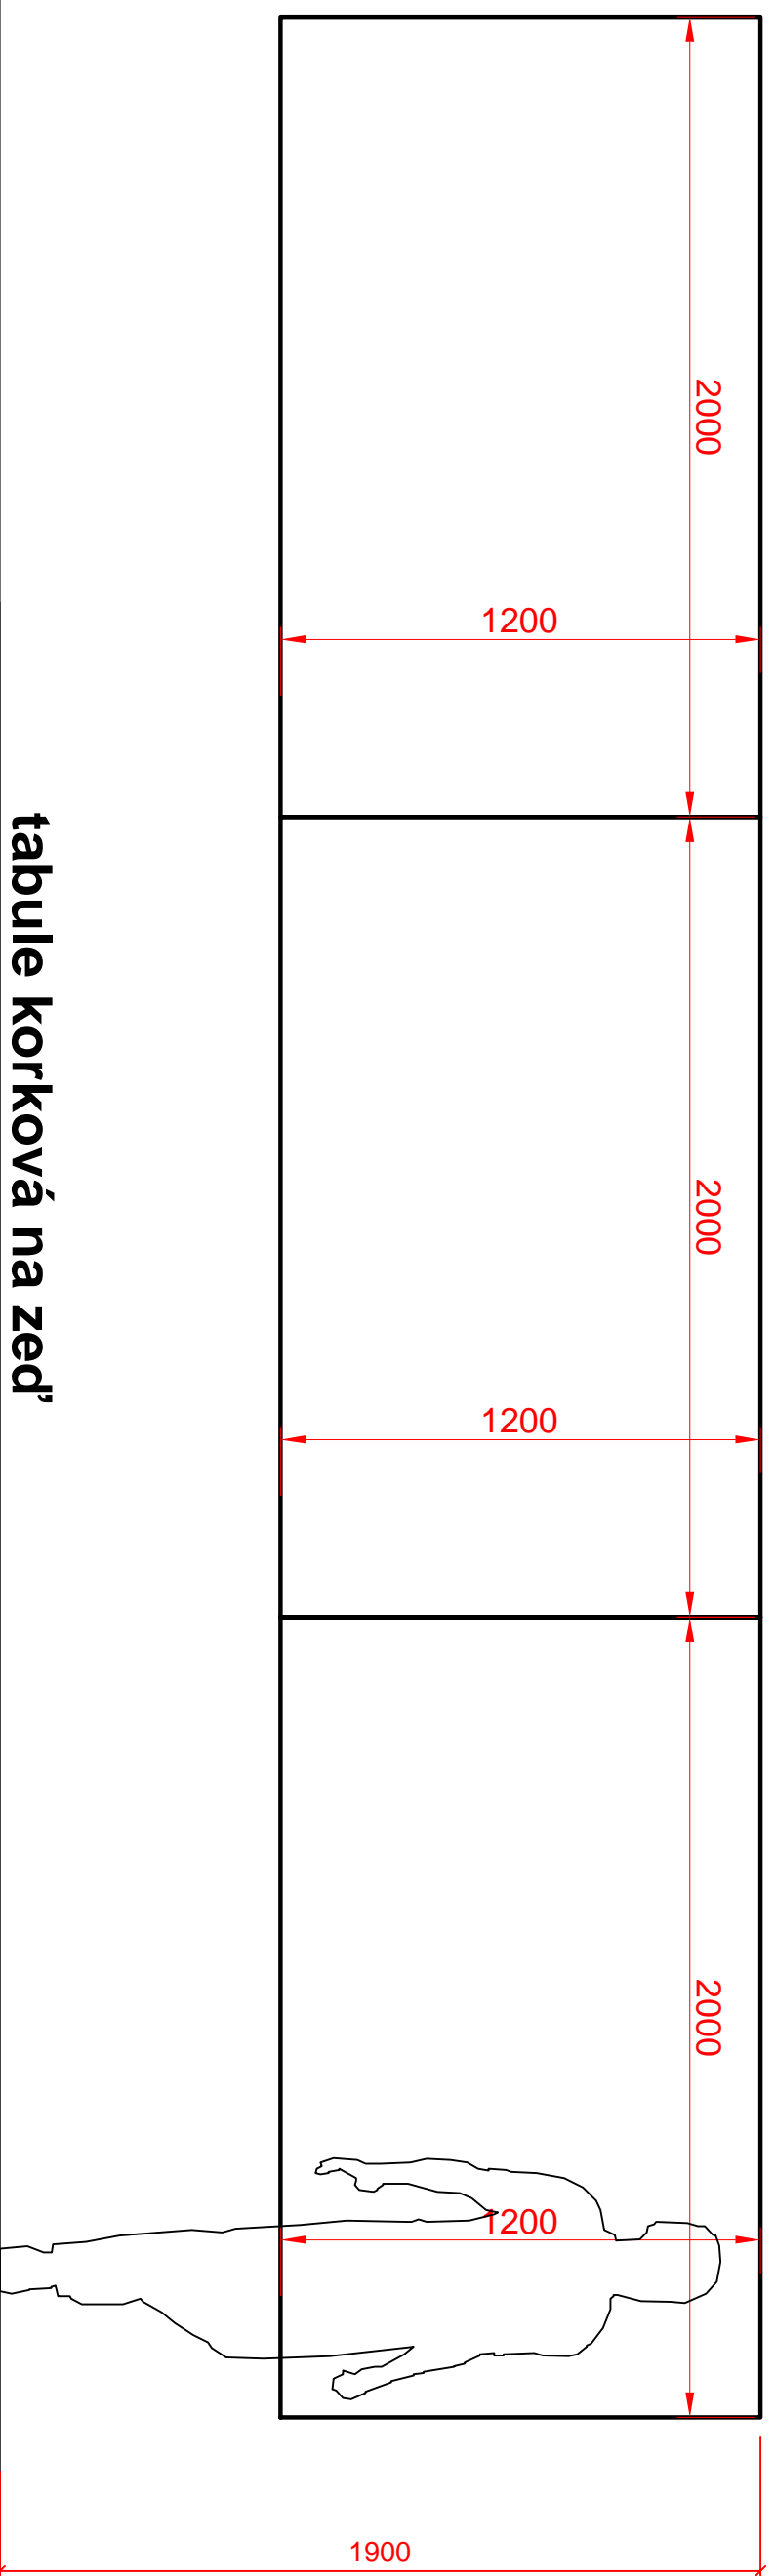

Č.1

šatna pro 3 x 28 dětí
 provedení : překližka, masiv BR, JS, ocel, ltd, barveno dle tříd,
 béleno

Č. 2

**šatna pro 3 x 28 dětí
sestava v prostoru pro 14 dětí**

provedení : plešizka, masiv BR, JS ocel, ltd, barveno die fírd, bálerno, záda polykarbonát dírý

Č. 3

inspirace

standardní řešení

Č. 4

jidelna pro 3 x 28 dětí

provedení : podnoží masiv BR, JS, běleno, horní deska LTD bílé síla 16 mm

Č. 5

úložné sk pro učitelky

Č. 7

Ճ. 8

katedra, kontejner dřevo
katedra : masiv BR, JAS, stol deska LTD bílé 16 mm + ABS 2mm
kontejner : komplet ltd 16 mm

č. 10

tabule magnetická na zed' - bílá

provedení : dřf deska 15 - 18 mm eventuelně s náklížkem + HPL
se speciální magnetickou fólií - možnost psaní sítřatelnými fixami
pevně koteveno do stěny

č.11

chodba

tabule korková na zed'

provedení : mdf deska 10 - 18 mm eventuelně s náklížkem + spec. korková tabule světlá
síla do 10 mm / přípináčky /

Č. 12

kuchyňka

provedení : LTD bílé 16 mm, masiv BR, JAS