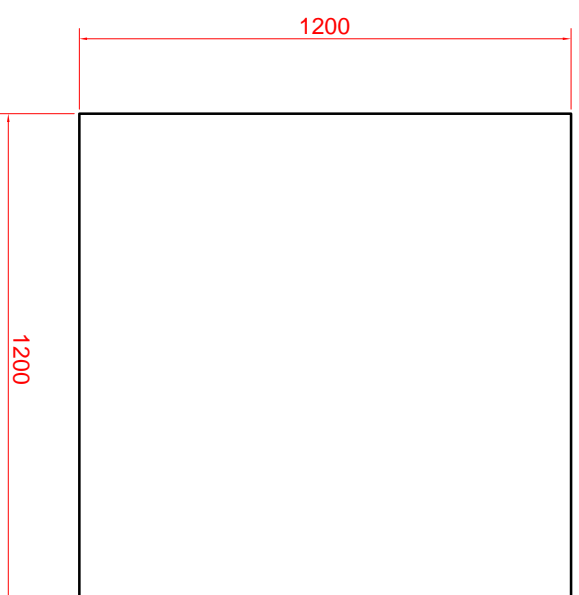

Č.1

šatna pro 3 x 28 dětí
 provedení : překližka, masiv BR, JS, ocel, ltd, barveno dle tříd,
 béleno

Č. 2

**šatna pro 3 x 28 dětí
sestava v prostoru pro 14 dětí**

provedení : plešizka, masiv BR, JS ocel, ltd, barveno die fírd, bálerno, záda polykarbonát dírý

Č. 3

inspirace

standardní řešení

Č. 4

jidelna pro 3 x 28 dětí

provedení : podnoží masiv BR, JS, běleno, horní deska LTD bílé síla 16 mm

Č. 5

úložné sk pro učitelky

Č. 7

Ճ. 8

katedra, kontejner dřevo
katedra : masiv BR, JAS, stol deska LTD bílé 16 mm + ABS 2mm
kontejner : komplet ltd 16 mm

č. 10

tabule magnetická na zed' - bílá

provedení : dřf deska 15 - 18 mm eventuelně s náklížkem + HPL
se speciální magnetickou fólií - možnost psaní sítřatelnými fixami
pevně koteveno do stěny

č.11

chodba

tabule korková na zed'

provedení : mdf deska 10 - 18 mm eventuelně s náklížkem + spec. korková tabule světlá
síla do 10 mm / přípináčky /

Č. 12

kuchyňka

provedení : LTD bílé 16 mm, masiv BR, JAS