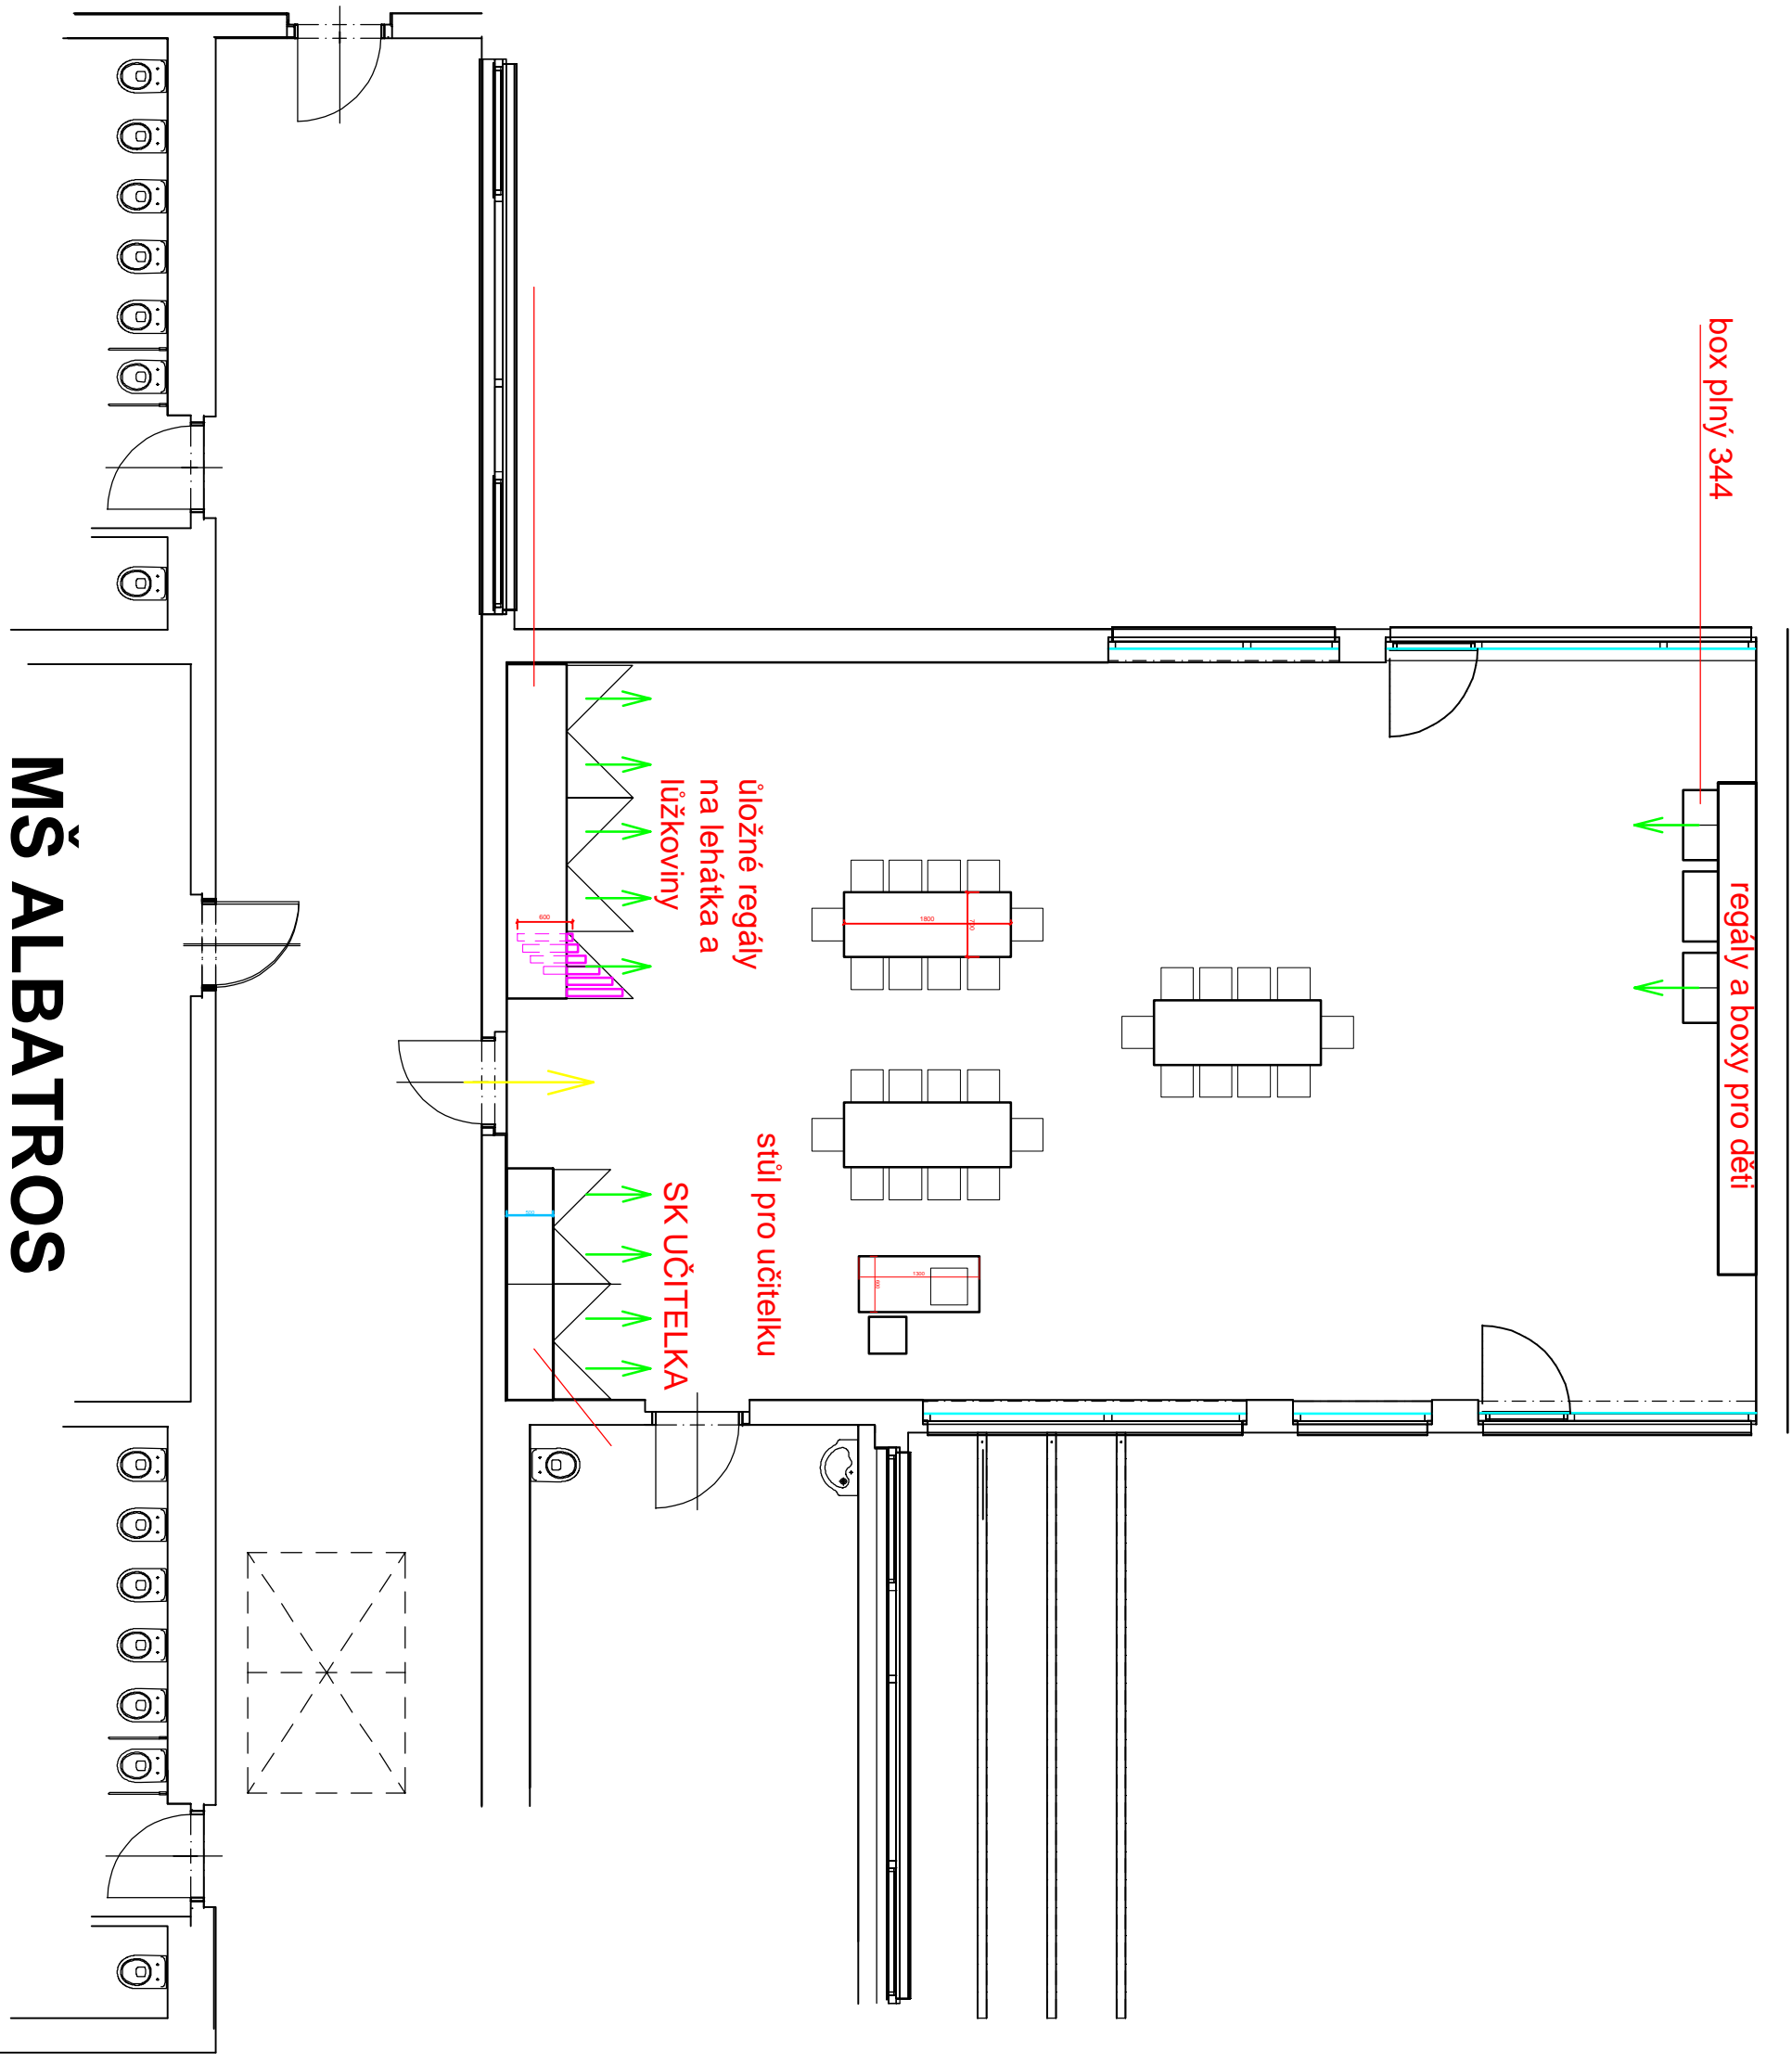

box plný 344

regály a boxy pro děti

stůl pro učitelku

úložné regály
na lehátka a
lůžkoviny

SK UČITELKA

MŠ ALBATROS

TŘÍDA A CHODBA

Č.1