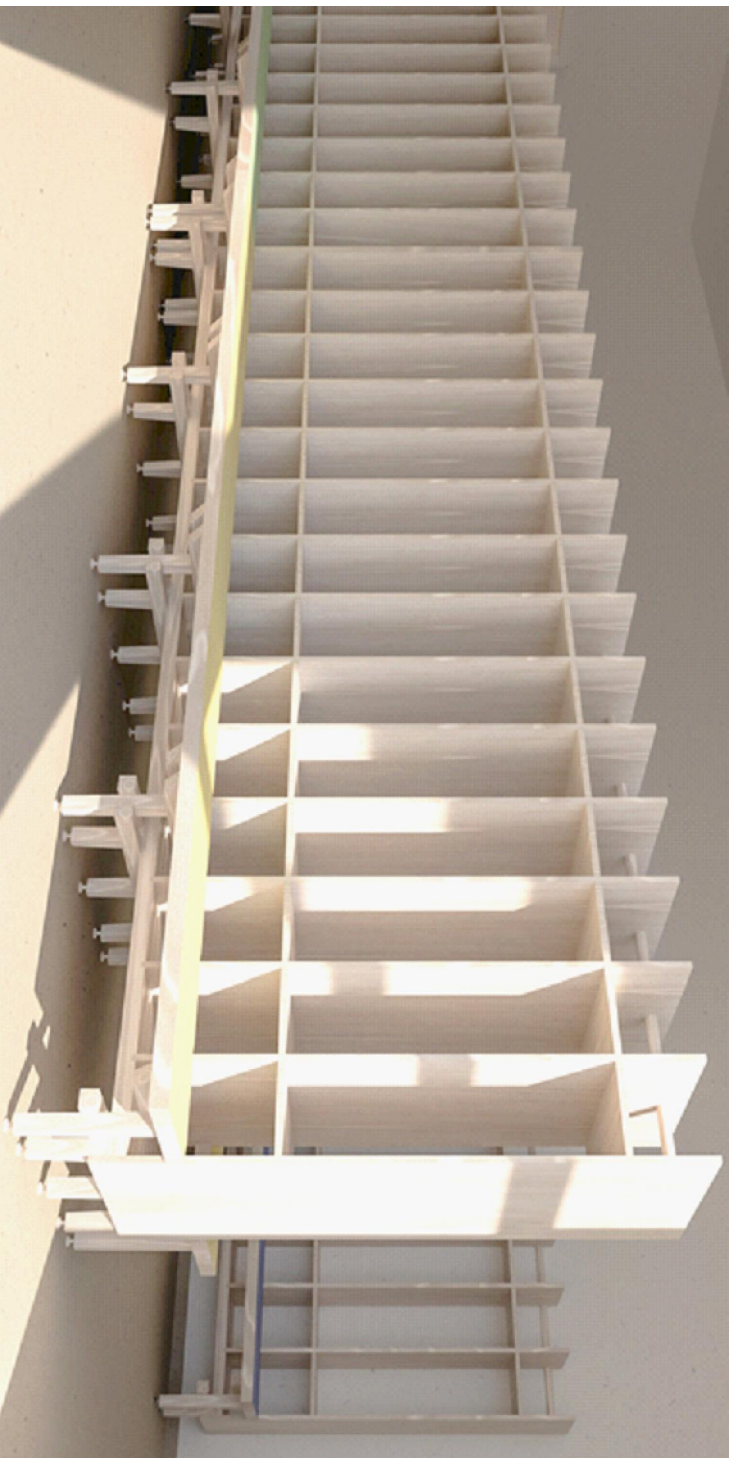

Č.1

šatna pro 3 x 28 dětí
 provedení : překližka, masiv BR, JS, ocel, ltd, barveno dle tříd,
 béleno

Č. 2

**šatna pro 3 x 28 dětí
sestava v prostoru pro 14 dětí**

provedení : plešizka, masiv BR, JS ocel, ltd, barveno die fírd, bálerno, záda polykarbonát dírý

Č. 3

inspirace

standardní řešení

Č. 4

jidelna pro 3 x 28 dětí

provedení : podnoží masiv BR, JS, běleno, horní deska LTD bílé síla 16 mm

Č. 5

úložné sk pro učitelky

Č. 7

Ճ. 8

katedra, kontejner dřevo
katedra : masiv BR, JAS, stol deska LTD bílé 16 mm + ABS 2mm
kontejner : komplet ltd 16 mm

č. 10

tabule magnetická na zed' - bílá

provedení : dřf deska 15 - 18 mm eventuelně s náklížkem + HPL
se speciální magnetickou fólií - možnost psaní sítřatelnými fixami
pevně koteveno do stěny

č.11

chodba

tabule korková na zed'

provedení : mdf deska 10 - 18 mm eventuelně s náklížkem + spec. korková tabule světlá
síla do 10 mm / přípináčky /

Č. 12

kuchyňka

provedení : LTD bílé 16 mm, masiv BR, JAS