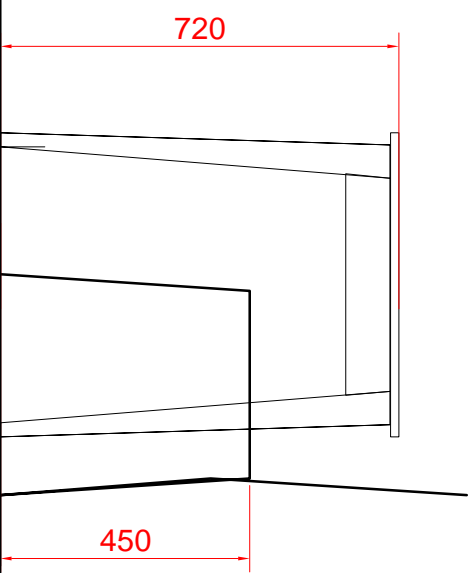

Č. 3

inspirace

standardní řešení

Č. 4

jidelna pro 3 x 28 dětí

provedení : podnoží masiv BR, JS, běleno, horní deska LTD bílé síla 16 mm

Č. 5

úložné sk pro učitelky

provedení : komplet vč. dveří LTD 16 - 18 mm bílé hladké + ABS 2 mm
 sokl : sm kosta + staveční nohy, dveře dotyk ovládaní bílým, ZÁDA DĚROVANÁ
 kotvit do zdi

č. 6

úložné regály na lehátka a lůžkoviny

provedení :
 VAR 1 komplet vč. LTD 1 6 - 18 mm bílé hladké + ABS 2 mm,
 sm kosítra + stavecí nohy, kování do zdi

Č. 7

Ճ. 8

katedra, kontejner dřevo
katedra : masiv BR, JAS, stol deska LTD bílé 16 mm + ABS 2mm
kontejner : komplet ltd 16 mm

č. 10

tabule magnetická na zed' - bílá

provedení : dřf deska 15 - 18 mm eventuelně s náklížkem + HPL
se speciální magnetickou fólií - možnost psaní sítřatelnými fixami
pevně koteveno do stěny