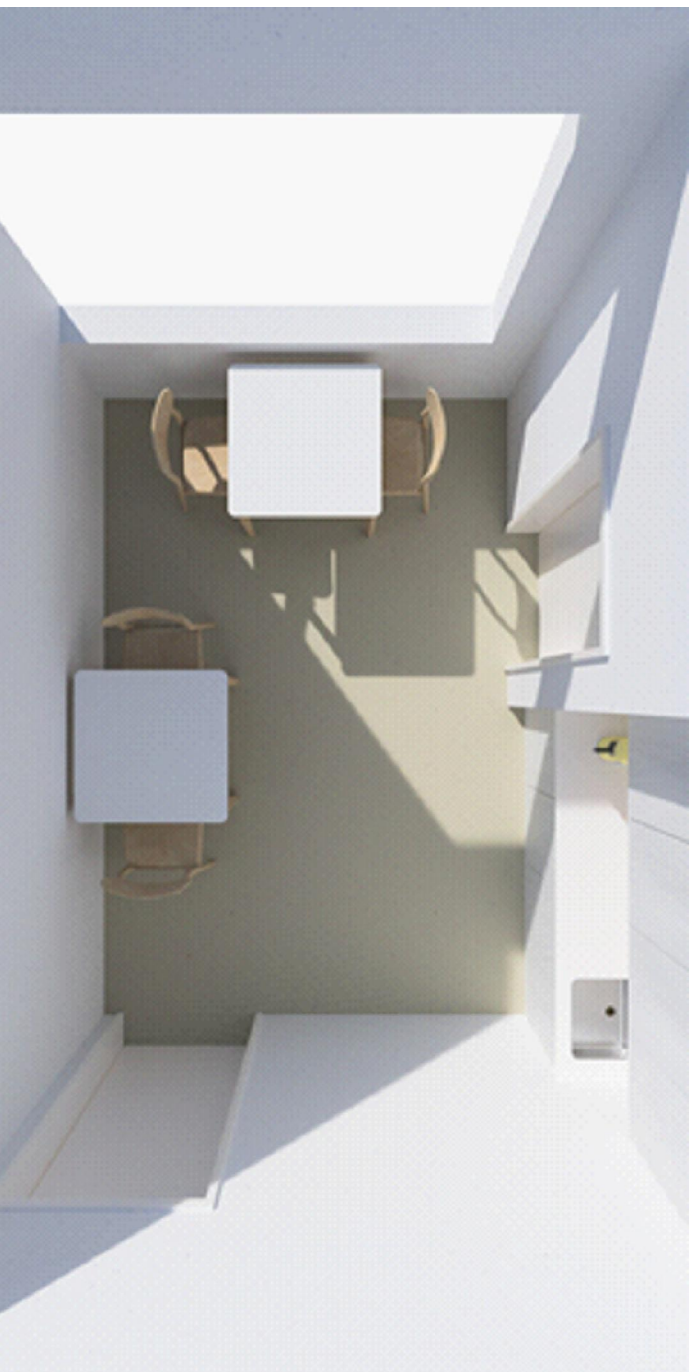

Č. 7

Ճ. 8

katedra, kontejner dřevo
katedra : masiv BR, JAS, stol deska LTD bílé 16 mm + ABS 2mm
kontejner : komplet ltd 16 mm

č. 10

tabule magnetická na zed' - bílá

provedení : dřf deska 15 - 18 mm eventuelně s náklížkem + HPL
se speciální magnetickou fólií - možnost psaní sítřatelnými fixami
pevně koteveno do stěny

č.11

chodba

tabule korková na zed'

provedení : mdf deska 10 - 18 mm eventuelně s náklížkem + spec. korková tabule světlá
síla do 10 mm / přípináčky /

Č. 12

kuchyňka

provedení : LTD bílé 16 mm, masiv BR, JAS