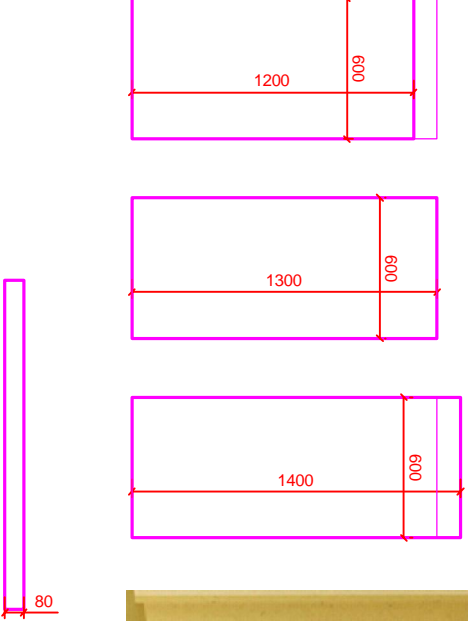

Č.1

šatna pro 3 x 28 dětí
 provedení : překližka, masiv BR, JS, ocel, ltd, barveno dle tříd,
 béleno

Č. 2

**šatna pro 3 x 28 dětí
sestava v prostoru pro 14 dětí**

provedení : plešizka, masiv BR, JS ocel, ltd, barveno die fírd, bálerno, záda polykarbonát dírý

Č. 3

inspirace

standardní řešení

Č. 4

jidelna pro 3 x 28 dětí

provedení : podnoží masiv BR, JS, běleno, horní deska LTD bílé síla 16 mm

Č. 5

úložné sk pro učitelky

provedení : komplet vč. dveří LTD 16 - 18 mm bílé hladké + ABS 2 mm
 sokl : sm kosta + staveční nohy, dveře dotyk ovládaní bílým, ZÁDA DĚROVANÁ
 kotvit do zdi

č. 6

úložné regály na lehátka a lůžkoviny

provedení :
 VAR 1 komplet vč. LTD 1 6 - 18 mm bílé hladké + ABS 2 mm,
 sm kosítra + stavecí nohy, kování do zdi

Č. 7

Ճ. 8

katedra, kontejner dřevo
katedra : masiv BR, JAS, stol deska LTD bílé 16 mm + ABS 2mm
kontejner : komplet ltd 16 mm

č. 10

tabule magnetická na zed' - bílá

provedení : dřf deska 15 - 18 mm eventuelně s náklížkem + HPL
se speciální magnetickou fólií - možnost psaní sítřatelnými fixami
pevně koteveno do stěny