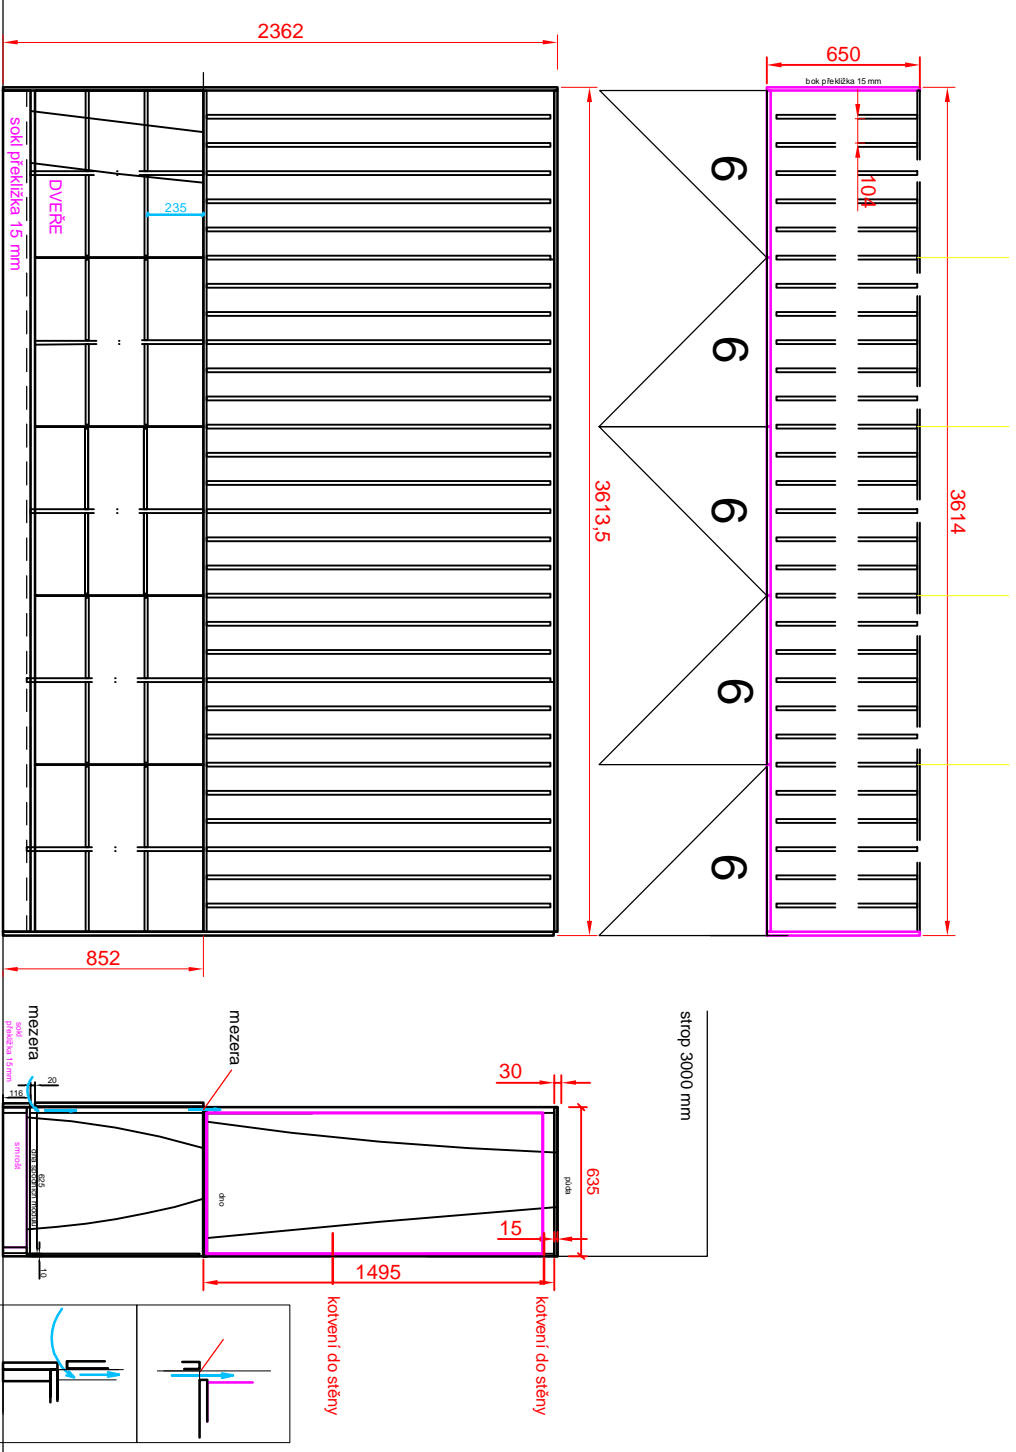

Č.1

šatna pro 3 x 28 dětí
 provedení : překližka, masiv BR, JS, ocel, ltd, barveno dle tříd,
 béleno

Č. 2

**šatna pro 3 x 28 dětí
sestava v prostoru pro 14 dětí**

provedení : plešizka, masiv BR, JS ocel, ltd, barveno die fírd, bálerno, záda polykarbonát dírý

Č. 3

inspirace

standardní řešení

Č. 4

jidelna pro 3 x 28 dětí

provedení : podnoží masiv BR, JS, běleno, horní deska LTD bílé síla 16 mm

Č. 5

úložné sk pro učitelky

provedení : komplet vč. dveří LTD 16 - 18 mm bílé hladké + ABS 2 mm
 sokl : sm kosta + staveční nohy, dveře dotyk ovládaní bílým, ZÁDA DĚROVANÁ
 kotvit do zdi

č. 6

úložné regály na lehátka a lůžkoviny

provedení :
 VAR 1 komplet vč. LTD 1 6 - 18 mm bílé hladké + ABS 2 mm,
 sm kosítra + stavecí nohy, kování do zdi

Č. 7

Ճ. 8

katedra, kontejner dřevo
katedra : masiv BR, JAS, stol deska LTD bílé 16 mm + ABS 2mm
kontejner : komplet ltd 16 mm

č. 10

tabule magnetická na zed' - bílá

provedení : dřf deska 15 - 18 mm eventuelně s náklížkem + HPL
se speciální magnetickou fólií - možnost psaní sítřatelnými fixami
pevně koteveno do stěny