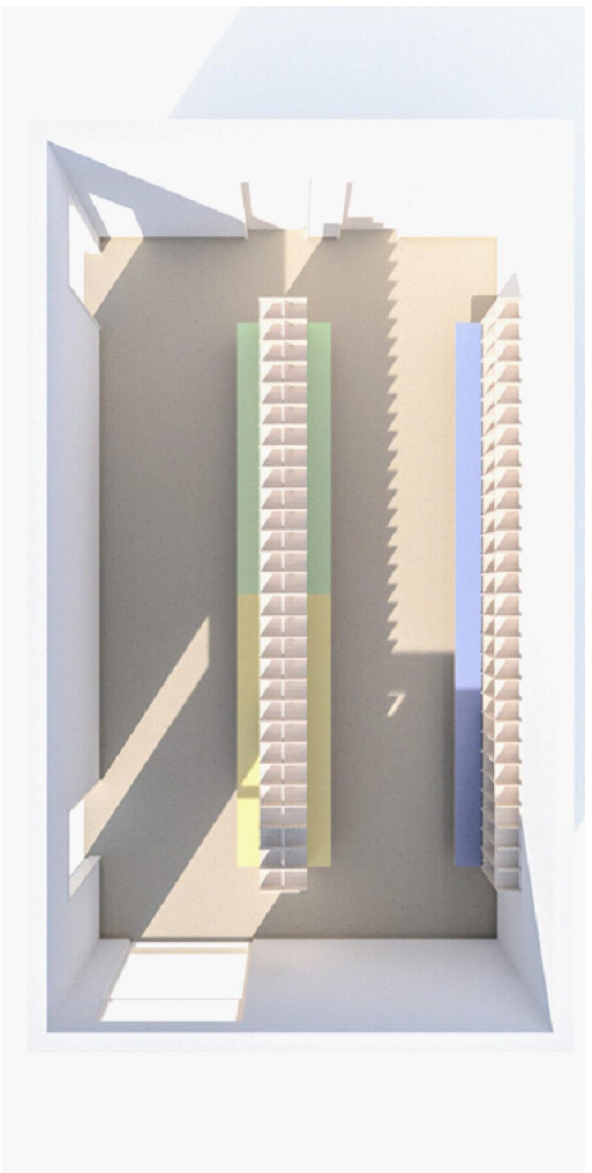

box plný 344

regály a boxy pro děti

stůl pro učitelku

úložné regály
na lehátka a
lůžkoviny

SK UČITELKA

MŠ ALBATROS

TŘÍDA A CHODBA

Výstavce: PAV ŠTAVŘINA, s.r.o.
Výstavba: VYŠKOLNÍ ZAŘÍZENÍ

Č.1

šatna pro 3 x 28 dětí
 provedení : překližka, masiv BR, JS, ocel, ltd, barveno dle tříd,
 béleno

Č. 2

**šatna pro 3 x 28 dětí
sestava v prostoru pro 14 dětí**

provedení : plešizka, masiv BR, JS ocel, ltd, barveno die fírd, bálerno, záda polykarbonát dírý

Č. 7

Ճ. 8

katedra, kontejner dřevo
katedra : masiv BR, JAS, stol deska LTD bílé 16 mm + ABS 2mm
kontejner : komplet ltd 16 mm

č. 10

tabule magnetická na zed' - bílá

provedení : dřf deska 15 - 18 mm eventuelně s náklížkem + HPL
se speciální magnetickou fólií - možnost psaní sítřatelnými fixami
pevně koteveno do stěny

č.11

chodba

tabule korková na zed'

provedení : mdf deska 10 - 18 mm eventuelně s náklížkem + spec. korková tabule světlá
síla do 10 mm / přípináčky /

Č. 12

kuchyňka

provedení : LTD bílé 16 mm, masiv BR, JAS