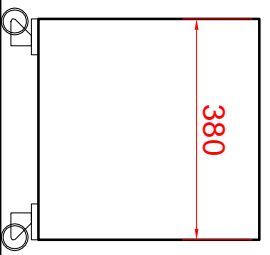

Č. 3

inspirace

standardní řešení

Č. 4

jidelna pro 3 x 28 dětí

provedení : podnoží masiv BR, JS, běleno, horní deska LTD bílé síla 16 mm

Č. 5

úložné sk pro učitelky

provedení : komplet vč. dveří LTD 16 - 18 mm bílé hladké + ABS 2 mm
 sokl : sm kosta + staveční nohy, dveře dotyk ovládaní bílým, ZÁDA DĚROVANÁ
 kotvit do zdi

č. 6

úložné regály na lehátka a lůžkoviny

provedení :
 VAR 1 komplet vč. LTD 1 6 - 18 mm bílé hladké + ABS 2 mm,
 sm kosítra + stavecí nohy, kování do zdi

Č. 7

Ճ. 8

katedra, kontejner dřevo
katedra : masiv BR, JAS, stol deska LTD bílé 16 mm + ABS 2mm
kontejner : komplet ltd 16 mm

č. 10

tabule magnetická na zed' - bílá

provedení : dřf deska 15 - 18 mm eventuelně s náklížkem + HPL
se speciální magnetickou fólií - možnost psaní sítřatelnými fixami
pevně koteveno do stěny