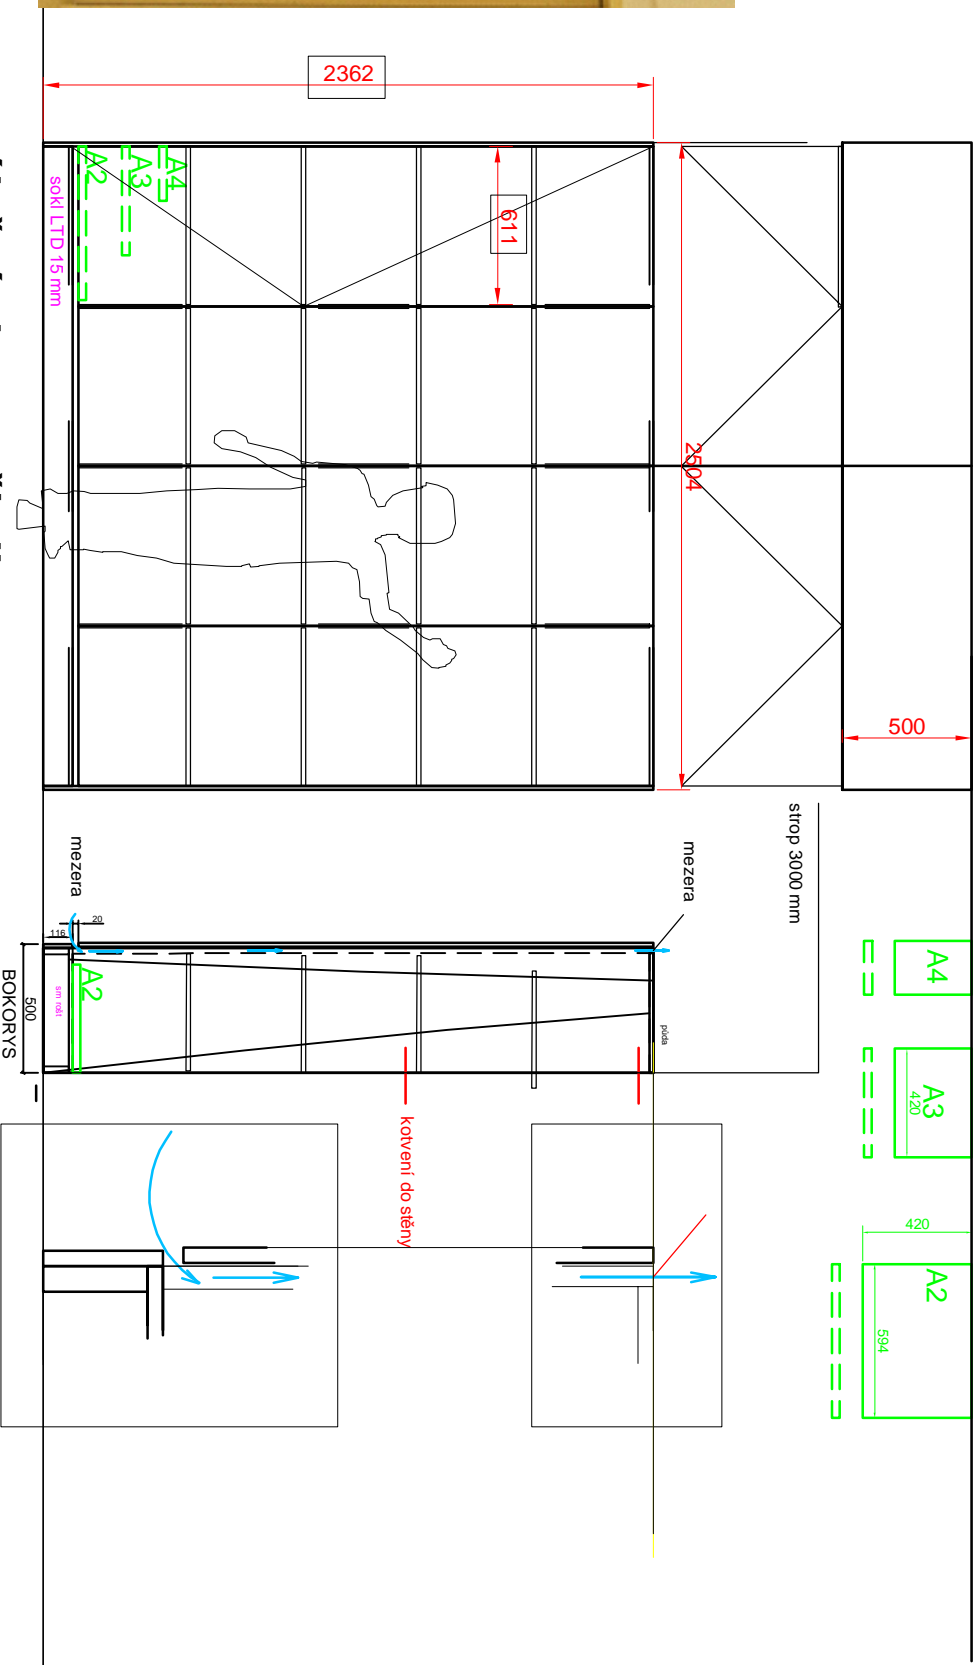

Č.1

šatna pro 3 x 28 dětí
 provedení : překližka, masiv BR, JS, ocel, ltd, barveno dle tříd,
 béleno

Č. 2

**šatna pro 3 x 28 dětí
sestava v prostoru pro 14 dětí**

provedení : plešizka, masiv BR, JS ocel, ltd, barveno die fírd, bálerno, záda polykarbonát dírý

Č. 3

inspirace

standardní řešení

Č. 4

jidelna pro 3 x 28 dětí

provedení : podnoží masiv BR, JS, běleno, horní deska LTD bílé síla 16 mm

Č. 5

úložné sk pro učitelky

provedení : komplet vč. dveří LTD 16 - 18 mm bílé hladké + ABS 2 mm
 sokl : sm kosta + staveční nohy, dveře dotyk ovládaní bílým, ZÁDA DĚROVANÁ
 kotvit do zdi

č. 6

úložné regály na lehátka a lůžkoviny

provedení :
 VAR 1 komplet vč. LTD 1 6 - 18 mm bílé hladké + ABS 2 mm,
 sm kosítra + stavecí nohy, kování do zdi

Č. 7

Ճ. 8

katedra, kontejner dřevo
katedra : masiv BR, JAS, stol deska LTD bílé 16 mm + ABS 2mm
kontejner : komplet ltd 16 mm

č. 10

tabule magnetická na zed' - bílá

provedení : dřf deska 15 - 18 mm eventuelně s náklížkem + HPL
se speciální magnetickou fólií - možnost psaní sítřatelnými fixami
pevně koteveno do stěny