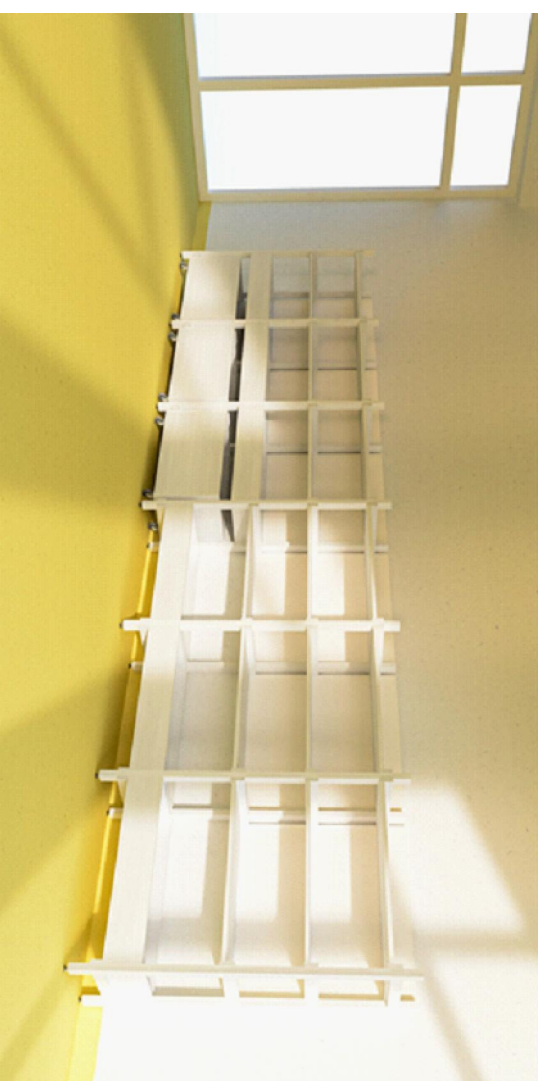

regály a boxy pro děti
provedení: masiv/BP, JS, sátrková
povrchová úprava: šedá laková - ATELIER 3M4 MUSI SCHÄULTZ VZOREK

č. 9