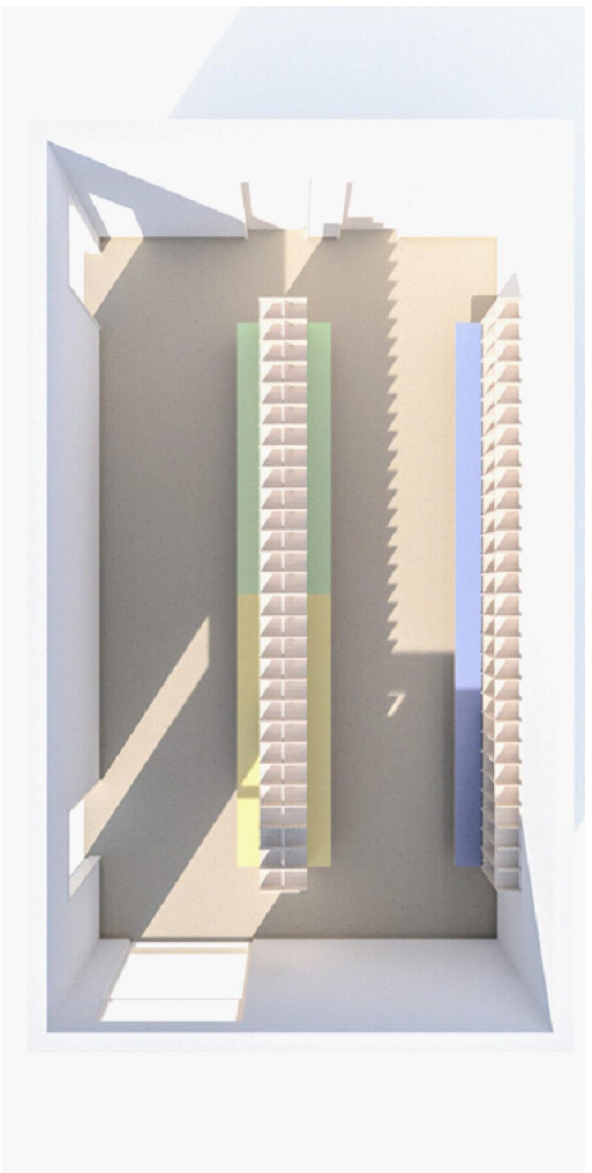

Č.1

šatna pro 3 x 28 dětí
provedení : překližka, masiv BR, JS, ocel, ltd, barveno dle tříd,
béleno

Č. 2

**šatna pro 3 x 28 dětí
sestava v prostoru pro 14 dětí**

provedení : plešizka, masiv BR, JS ocel, ltd, barveno die fírd, bálerno, záda polykarbonát dírý

Č. 3

inspirace

standardní řešení

Č. 4

jidelna pro 3 x 28 dětí

provedení : podnoží masiv BR, JS, běleno, horní deska LTD bílé síla 16 mm

Č. 5

úložné sk pro učitelky

č. 10

tabule magnetická na zed' - bílá

provedení : dřf deska 15 - 18 mm eventuelně s náklížkem + HPL
se speciální magnetickou fólií - možnost psaní sítřatelnými fixami
pevně koteveno do stěny

č.11

chodba

tabule korková na zed'