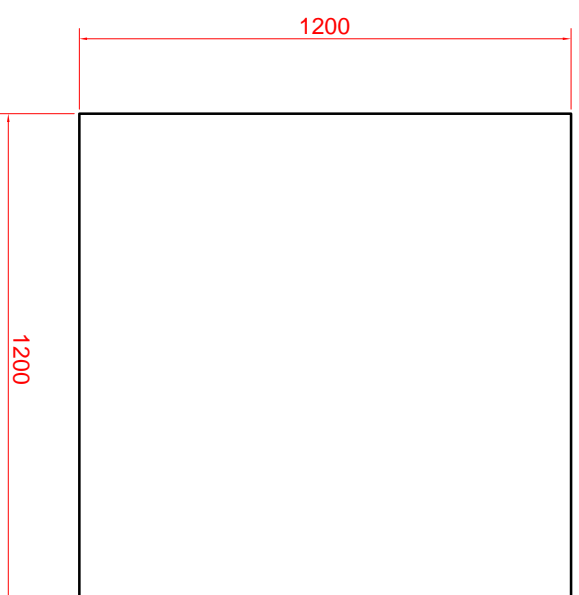

Č.1

šatna pro 3 x 28 dětí
provedení : překližka, masiv BR, JS, ocel, ltd, barveno dle tříd,
béleno

Č. 2

**šatna pro 3 x 28 dětí
sestava v prostoru pro 14 dětí**

provedení : plešizka, masiv BR, JS ocel, ltd, barveno die fírd, bálerno, záda polykarbonát dírý

Č. 3

inspirace

standardní řešení

Č. 4

jidelna pro 3 x 28 dětí

provedení : podnoží masiv BR, JS, běleno, horní deska LTD bílé síla 16 mm

Č. 5

úložné sk pro učitelky

č. 10

tabule magnetická na zed' - bílá

provedení : dřf deska 15 - 18 mm eventuelně s náklížkem + HPL
se speciální magnetickou fólií - možnost psaní sítřatelnými fixami
pevně koteveno do stěny

č.11

chodba

tabule korková na zed'

provedení : mdf deska 10 - 18 mm eventuelně s náklížkem + spec. korková tabule světla
síla do 10 mm / přípináčky /

Č. 12

kuchyňka

provedení : LTD bílé 16 mm, masiv BR, JAS

č. 14

Šatna 1
provedení : LTD bílé 16 mm,
masiv BR, JAS