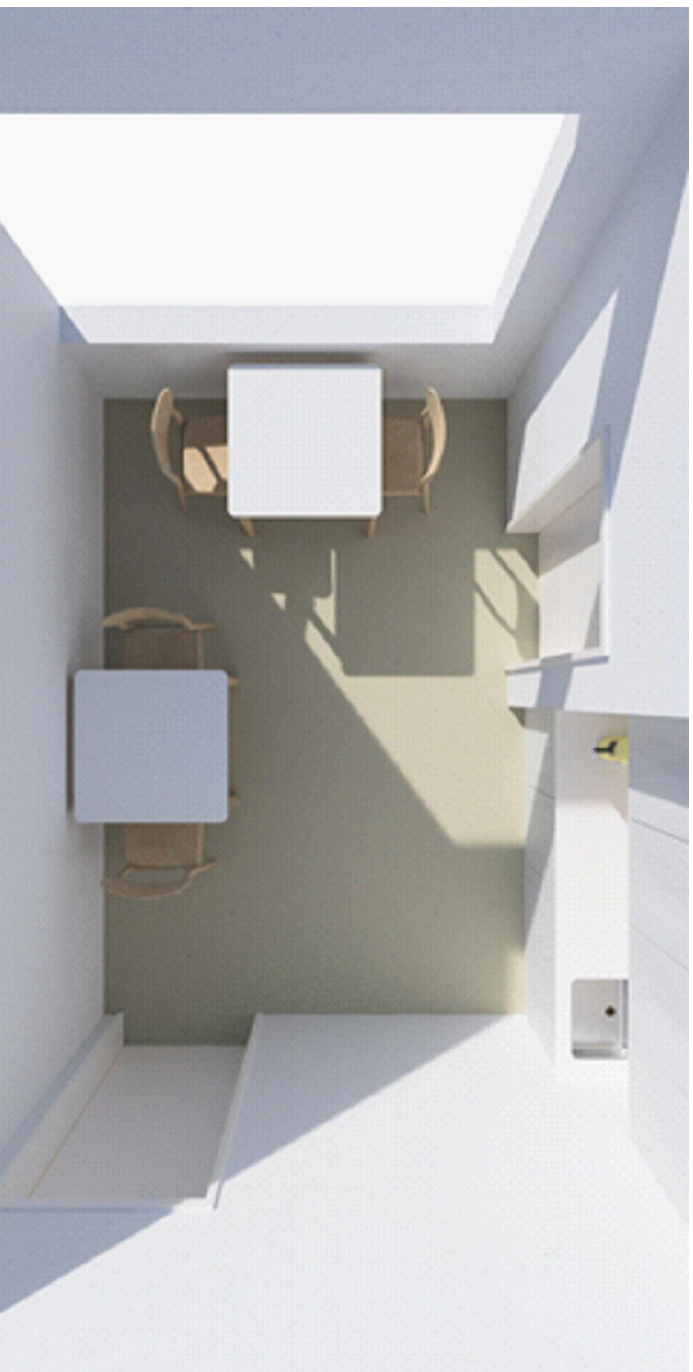

kuchyňka

provedení : LTD bílé 16 mm, masiv BR, JAS

č. 14