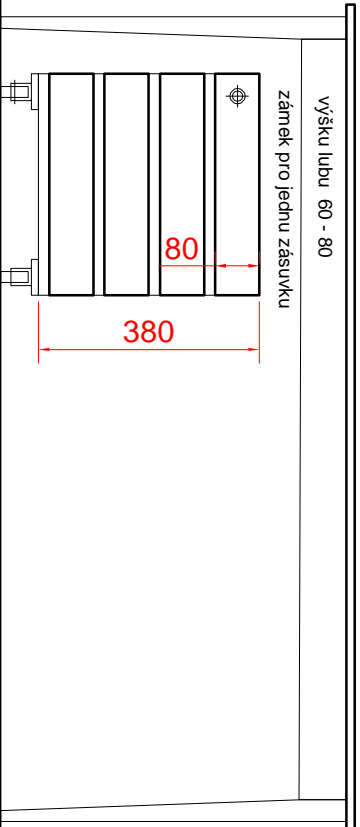

Č. 7

Ճ. 8

regály a boxy pro děti
 provedení: masiv/BP, JS, sátrková
 povrchová úprava: šedá laková - ATELIER 3M4 MUSI SCHÄULTZ VZOREK

č. 9

katedra, kontejner dřevo
katedra : masiv BR, JAS, stol deska LTD bílé 16 mm + ABS 2mm
kontejner : komplet ltd 16 mm

č. 10

tabule magnetická na zed' - bílá

provedení : dřf deska 15 - 18 mm eventuelně s náklížkem + HPL
se speciální magnetickou fólií - možnost psaní sítřatelnými fixami
pevně koteveno do stěny

č.11

chodba

tabule korková na zed'