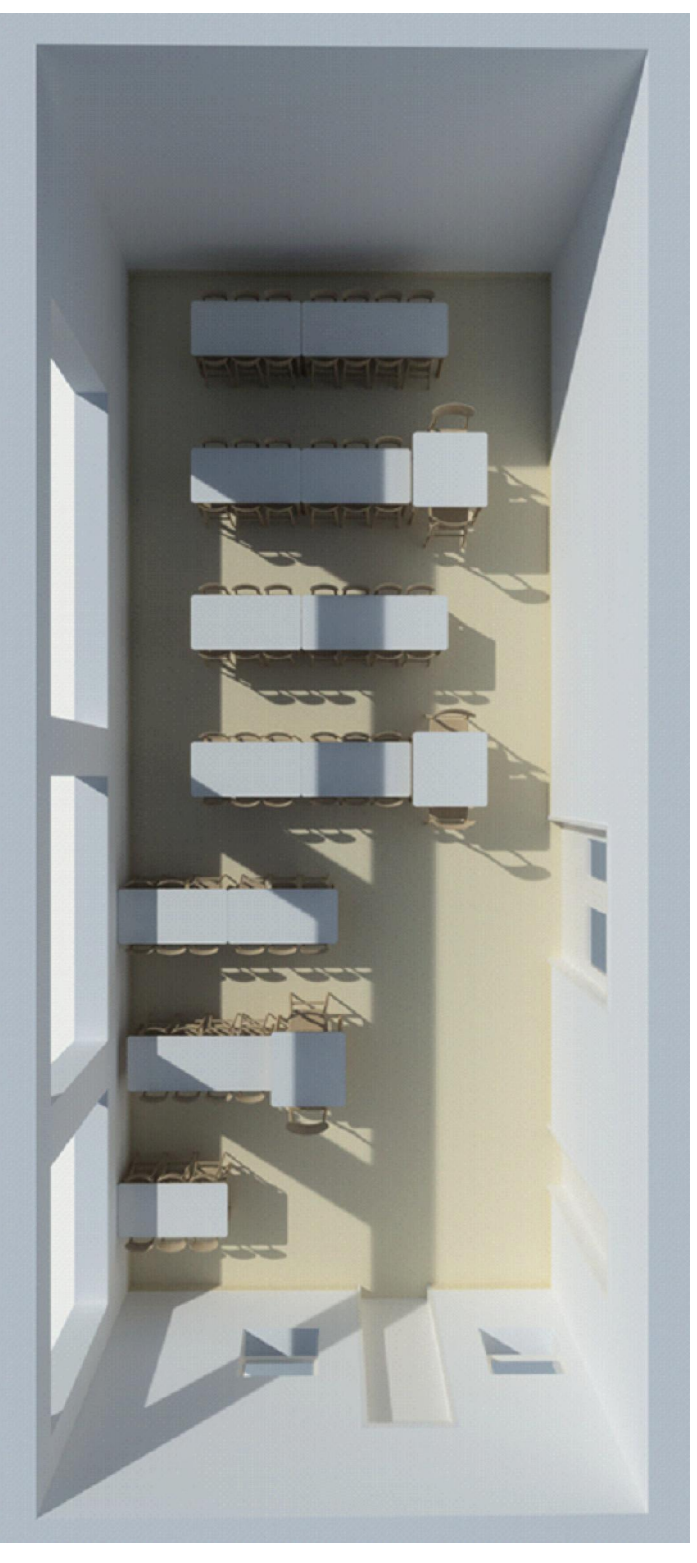

Č.1

šatna pro 3 x 28 dětí
provedení : překližka, masiv BR, JS, ocel, ltd, barveno dle tříd,
béleno

Č. 2

**šatna pro 3 x 28 dětí
sestava v prostoru pro 14 dětí**

provedení : plešizka, masiv BR, JS ocel, ltd, barveno die fírd, bálerno, záda polykarbonát dírý

Č. 3

inspirace

standardní řešení

Č. 4

jidelna pro 3 x 28 dětí

provedení : podnoží masiv BR, JS, běleno, horní deska LTD bílé síla 16 mm

Č. 5

úložné sk pro učitelky

č. 10

tabule magnetická na zed' - bílá

provedení : dřf deska 15 - 18 mm eventuelně s náklížkem + HPL
se speciální magnetickou fólií - možnost psaní sítřatelnými fixami
pevně koteveno do stěny

č.11

chodba

tabule korková na zed'