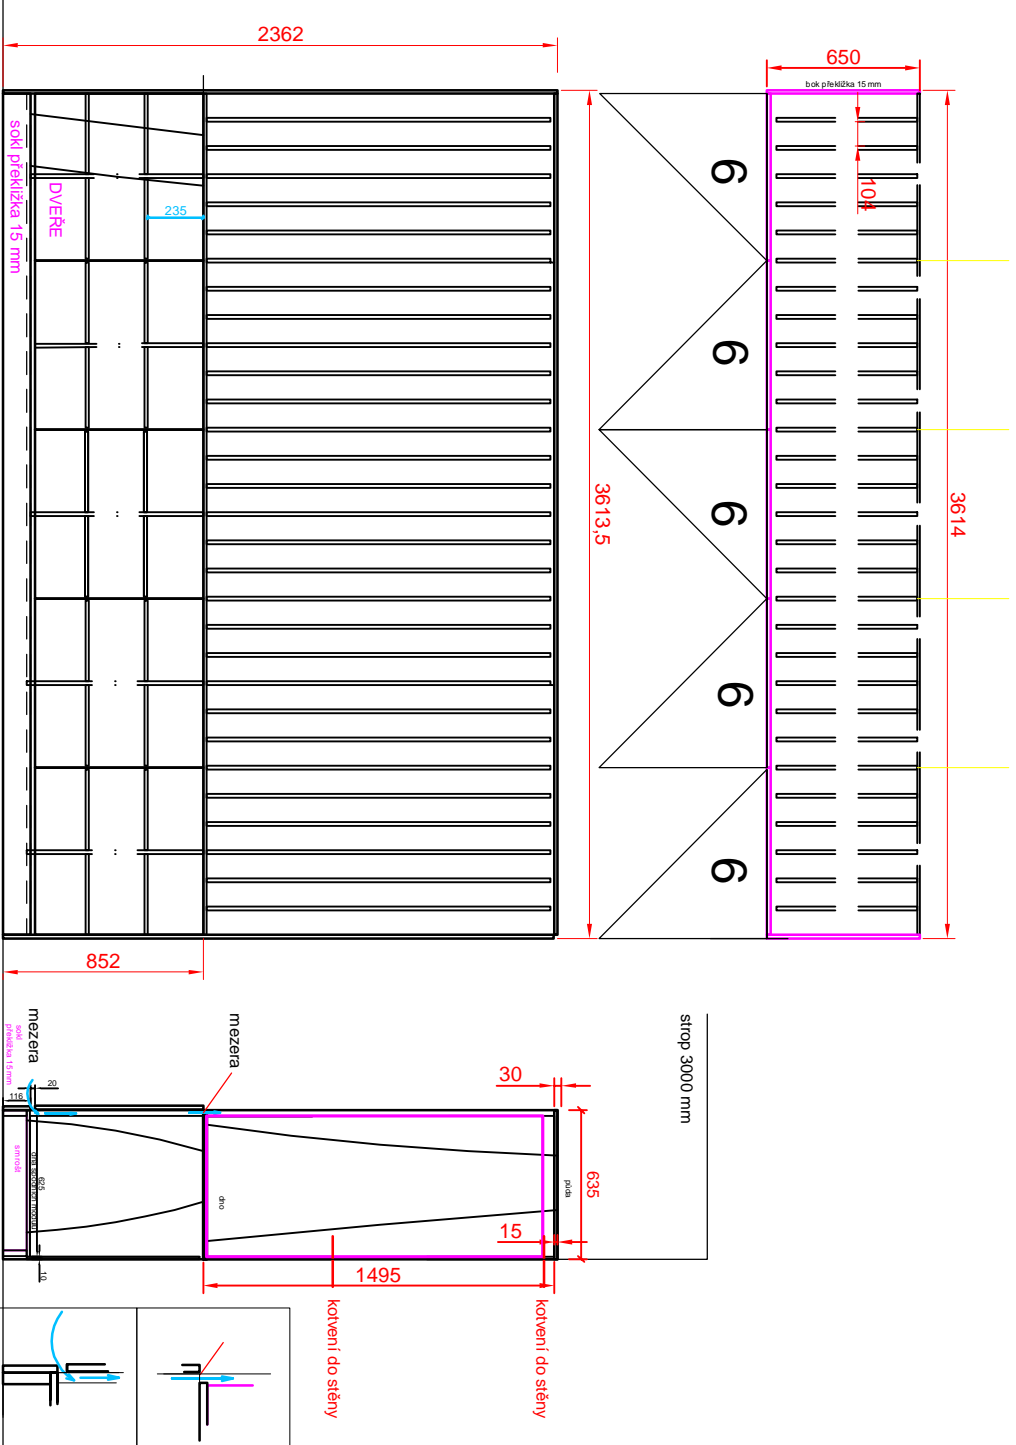

Č.1

šatna pro 3 x 28 dětí
provedení : překližka, masiv BR, JS, ocel, ltd, barveno dle tříd,
béleno

Č. 2

**šatna pro 3 x 28 dětí
sestava v prostoru pro 14 dětí**

provedení : plešizka, masiv BR, JS ocel, ltd, barveno die fírd, bálerno, záda polykarbonát dírý

Č. 3

inspirace

standardní řešení

Č. 4

jidelna pro 3 x 28 dětí

provedení : podnoží masiv BR, JS, běleno, horní deska LTD bílé síla 16 mm

Č. 5

úložné sk pro učitelky

provedení : komplet vč. dveří LTD 16 - 18 mm bílé hladké + ABS 2 mm
sokl : sm kostra + stavěcí nohy, dveře dotyk ovládaní bílým, ZÁDA DĚROVANÁ
kotvití do zdi

č. 6

úložné regály na lehátka a lůžkoviny

provedení :
 VARI 1 komplet vč. LTD 1 6 - 18 mm bílé hladké + ABS 2 mm,
 sm kostra + stavěcí nohy, kování do zdi

č. 10

tabule magnetická na zed' - bílá

provedení : dřf deska 15 - 18 mm eventuelně s náklížkem + HPL
se speciální magnetickou fólií - možnost psaní sítřatelnými fixami
pevně koteveno do stěny

č.11

chodba

tabule korková na zed'