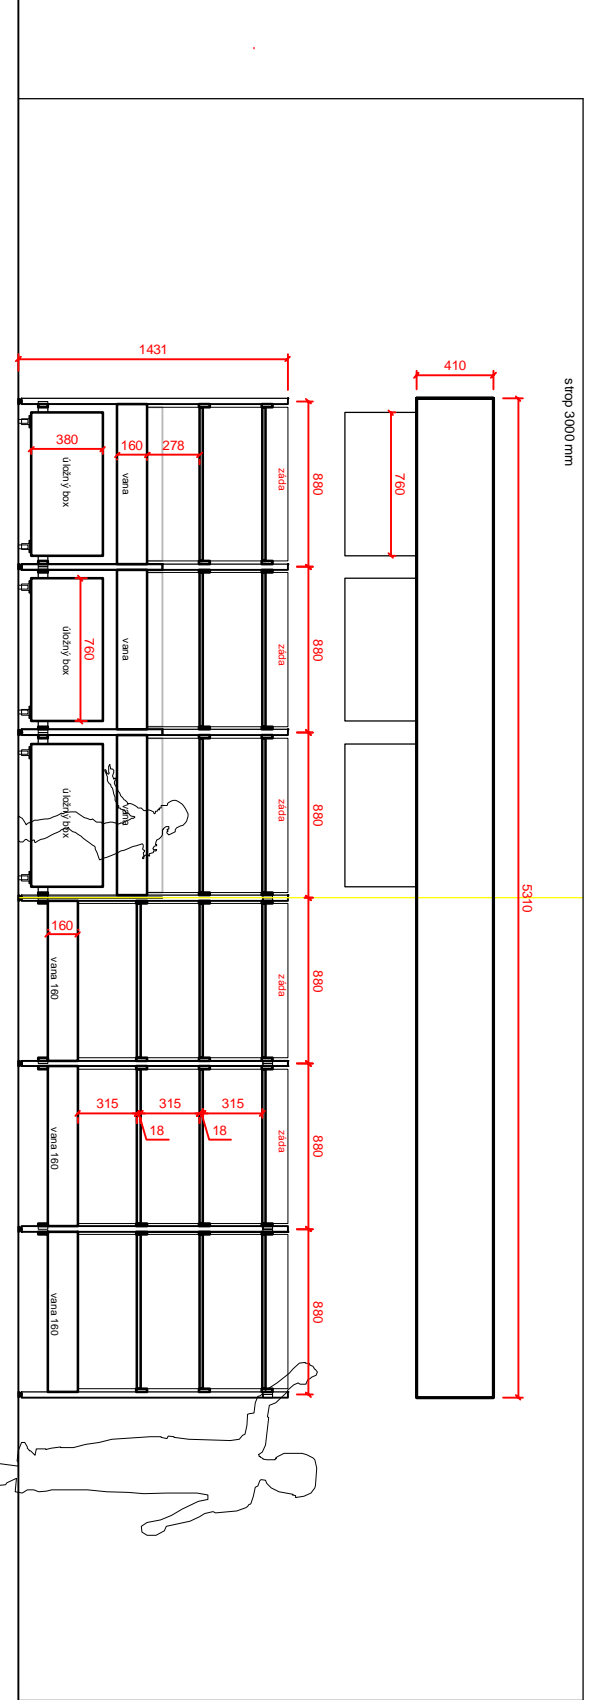

regály a boxy pro děti
provedení: masiv/BP, JS, sátrková
povrchová úprava: šedá laková - ATELIER 3M4 MUSI SCHÄULTZ VZOREK

č. 9