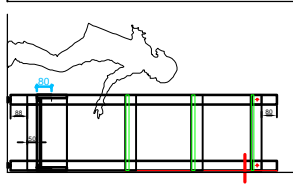

Č. 7

Ճ. 8

regály a boxy pro děti
 provedení: masiv/BP, JS, sátrková
 povrchová úprava: šedá laková - ATELIER 3M4 MUSI SCHÄULTZ VZOREK

č. 9

katedra, kontejner dřevo
katedra : masiv BR, JAS, stol deska LTD bílé 16 mm + ABS 2mm
kontejner : komplet ltd 16 mm