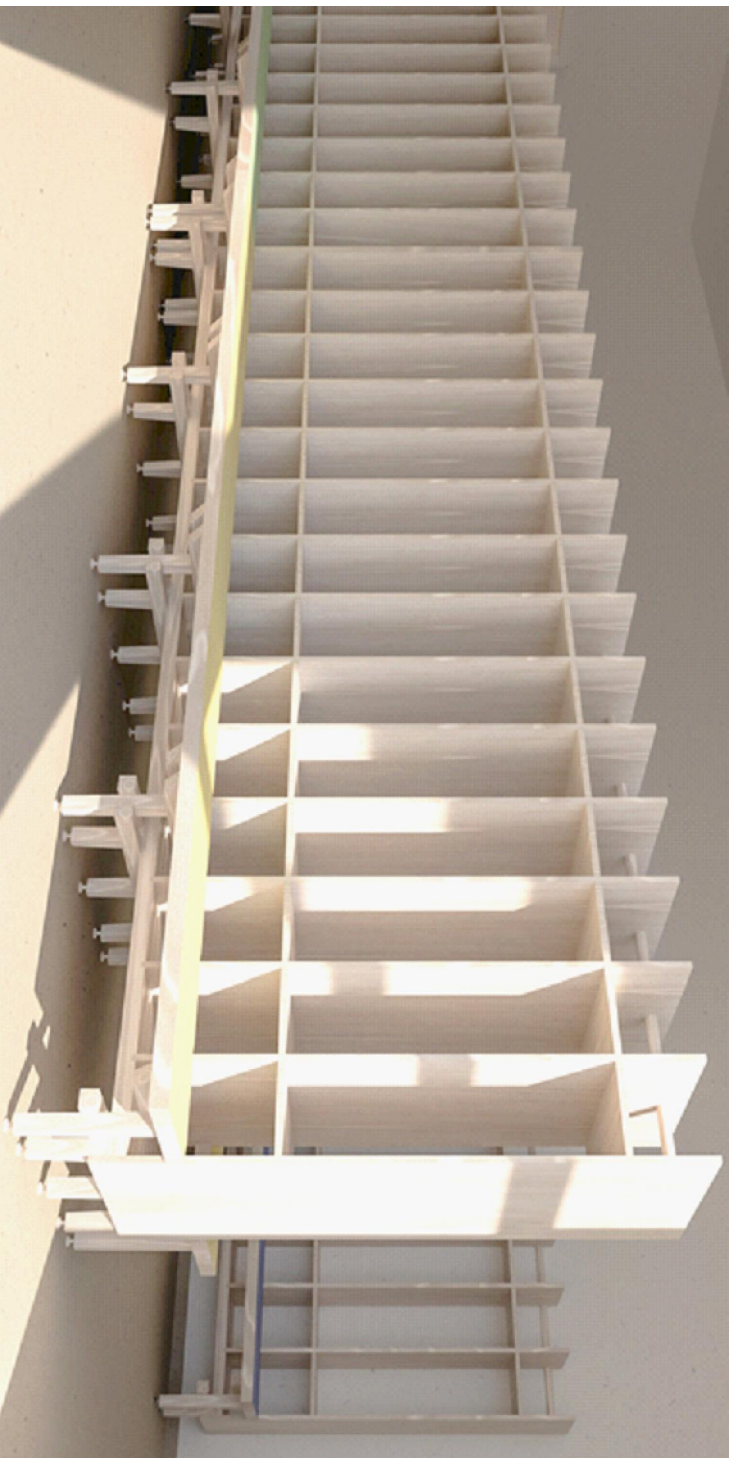

Č.1

šatna pro 3 x 28 dětí
provedení : překližka, masiv BR, JS, ocel, ltd, barveno dle tříd,
béleno

Č. 2

**šatna pro 3 x 28 dětí
sestava v prostoru pro 14 dětí**

provedení : plešizka, masiv BR, JS ocel, ltd, barveno die fírd, bálerno, záda polykarbonát dírý

provedení : komplet vč. dveří LTD 16 - 18 mm bílé hladké + ABS 2 mm
sokl : sm kostra + stavěcí nohy, dveře dotyk ovládaní bílým, ZÁDA DĚROVANÁ
kotvití do zdi

č. 6

úložné regály na lehátka a lůžkoviny

provedení :
 VARI 1 komplet vč. LTD 1 6 - 18 mm bílé hladké + ABS 2 mm,
 sm kostra + stavěcí nohy, kování do zdi

č. 10

tabule magnetická na zed' - bílá

provedení : dřf deska 15 - 18 mm eventuelně s náklížkem + HPL
se speciální magnetickou fólií - možnost psaní sítřatelnými fixami
pevně koteveno do stěny

č.11

chodba

tabule korková na zed'