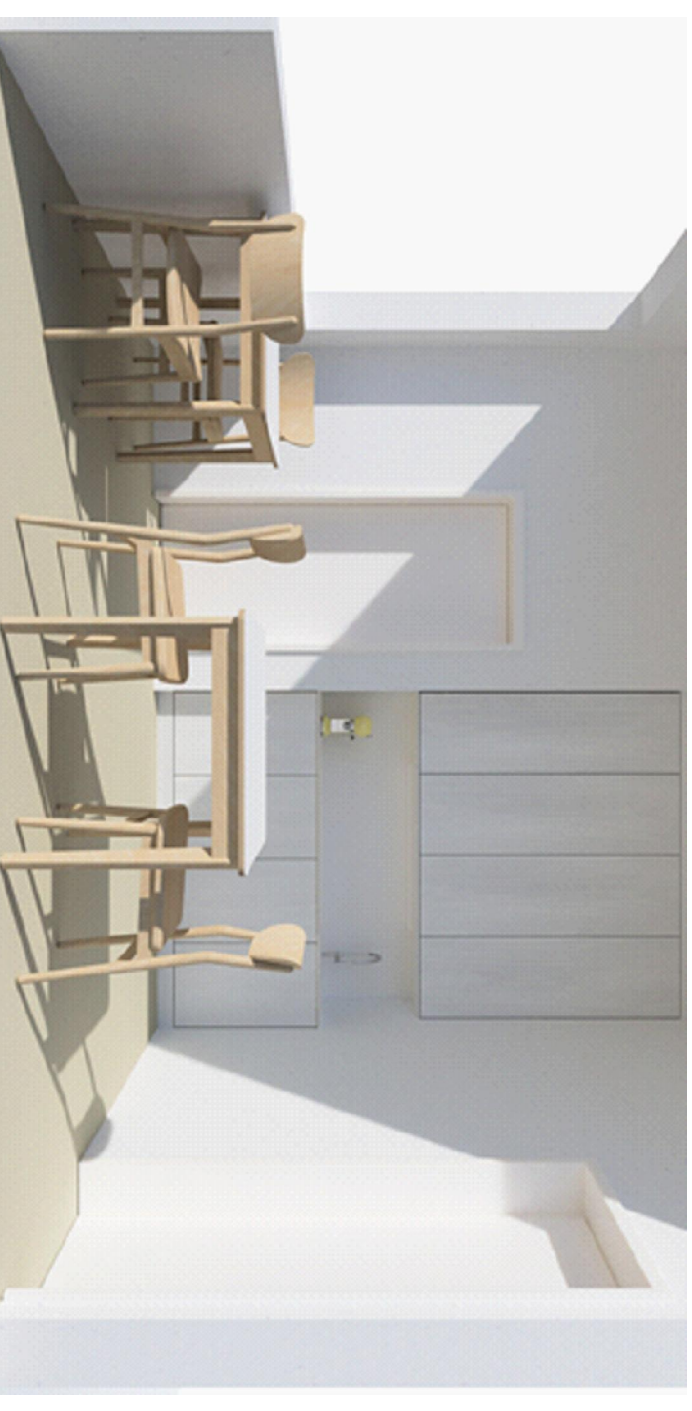

kuchyňka

provedení : LTD bílé 16 mm, masiv BR, JAS

č. 14