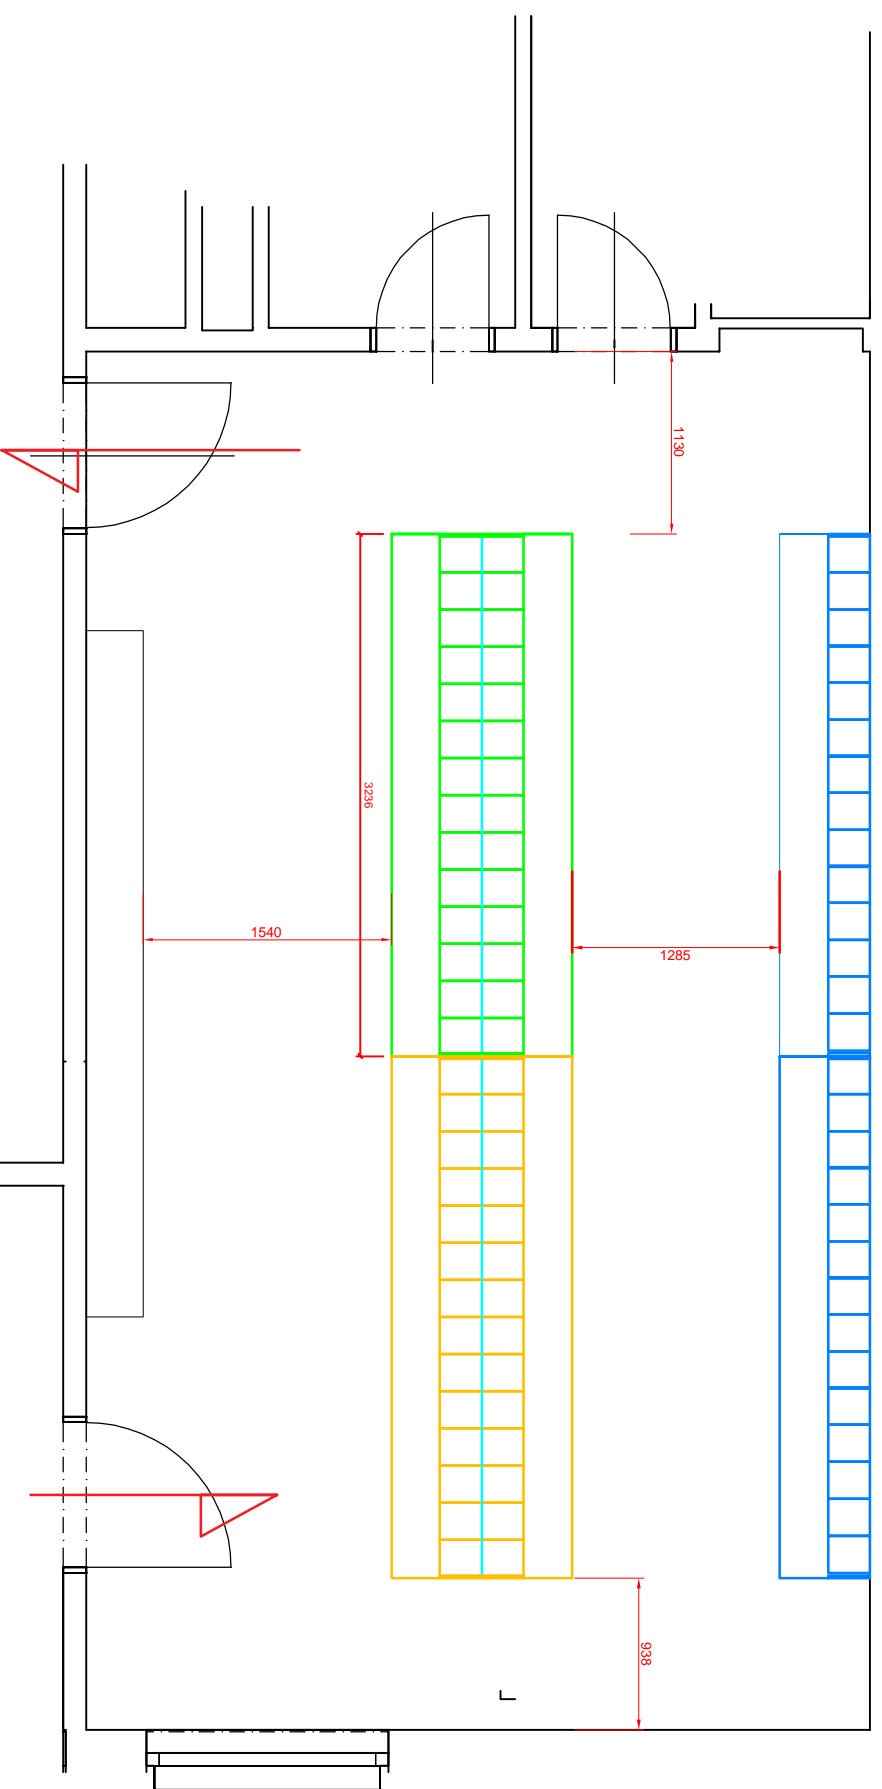

box plný 344

regály a boxy pro děti

stůl pro učitelku

úložné regály
na lehátka a
lůžkoviny

SK UČITELKA

MŠ ALBATROS

TŘÍDA A CHODBA

Výstavba: Pivňák Strojárna, a.s. 344 602 282 223
Správa: Vynálezářská 488

Č.1

šatna pro 3 x 28 dětí
provedení : překližka, masiv BR, JS, ocel, ltd, barveno dle tříd,
béleno

Č. 2

**šatna pro 3 x 28 dětí
sestava v prostoru pro 14 dětí**

provedení : plešizka, masiv BR, JS ocel, ltd, barveno die fírd, bálerno, záda polykarbonát dírý

č. 10

tabule magnetická na zed' - bílá

provedení : dřf deska 15 - 18 mm eventuelně s náklížkem + HPL
se speciální magnetickou fólií - možnost psaní sítřatelnými fixami
pevně koteveno do stěny

č.11

chodba

tabule korková na zed'