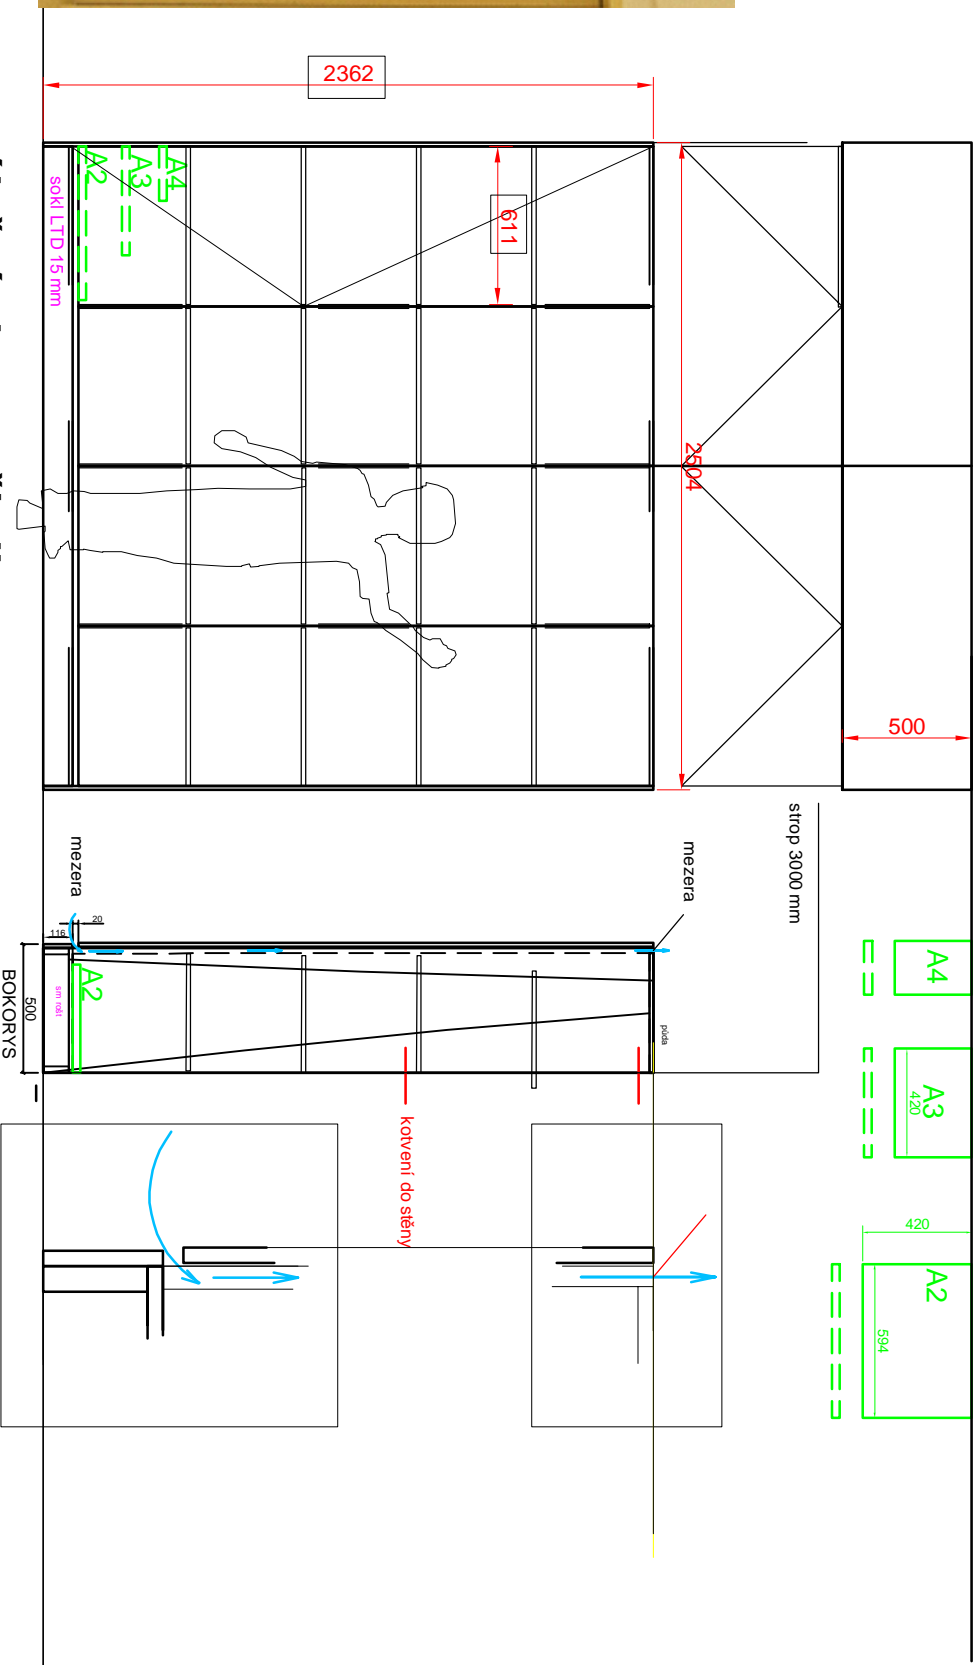

Č.1

šatna pro 3 x 28 dětí
provedení : překližka, masiv BR, JS, ocel, ltd, barveno dle tříd,
béleno

Č. 2

**šatna pro 3 x 28 dětí
sestava v prostoru pro 14 dětí**

provedení : plešizka, masiv BR, JS ocel, ltd, barveno die fírd, bálerno, záda polykarbonát dírý

Č. 3

inspirace

standardní řešení

Č. 4

jidelna pro 3 x 28 dětí

provedení : podnoží masiv BR, JS, běleno, horní deska LTD bílé síla 16 mm

Č. 5

úložné sk pro učitelky

provedení : komplet vč. dveří LTD 16 - 18 mm bílé hladké + ABS 2 mm
sokl : sm kostra + stavěcí nohy, dveře dotyk ovládaní bílým, ZÁDA DĚROVANÁ
kotvití do zdi

č. 6

úložné regály na lehátka a lůžkoviny

provedení :
 VARI 1 komplet vč. LTD 1 6 - 18 mm bílé hladké + ABS 2 mm,
 sm kostra + stavěcí nohy, kování do zdi

č. 10

tabule magnetická na zed' - bílá

provedení : dřf deska 15 - 18 mm eventuelně s náklížkem + HPL
se speciální magnetickou fólií - možnost psaní sítřatelnými fixami
pevně koteveno do stěny

č.11

chodba

tabule korková na zed'