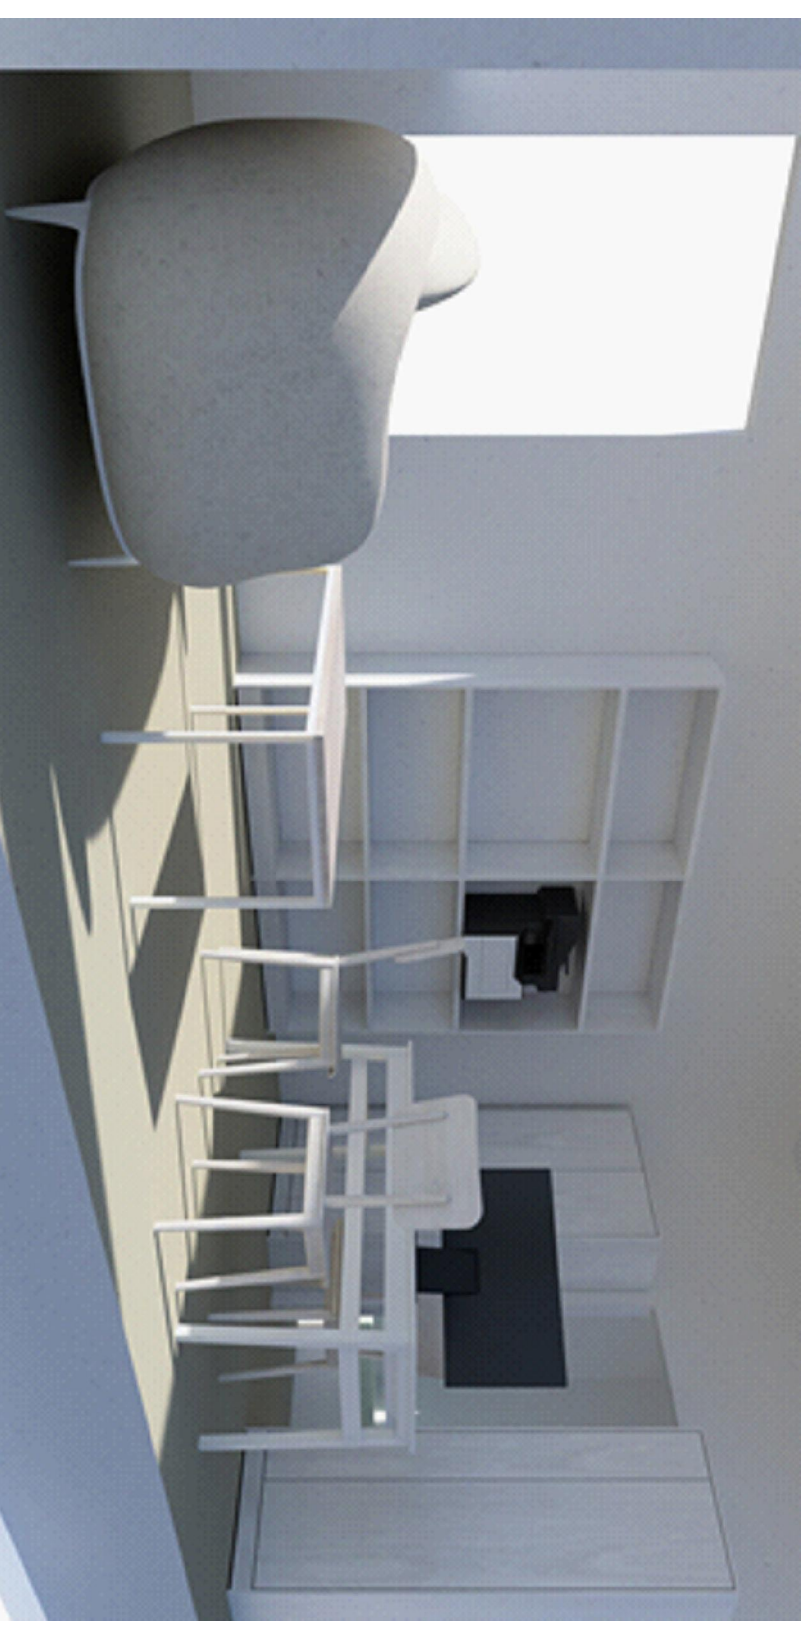

ředitelna

provedení : LTD bílé 16 mm, masiv BR, JAS

č. 17