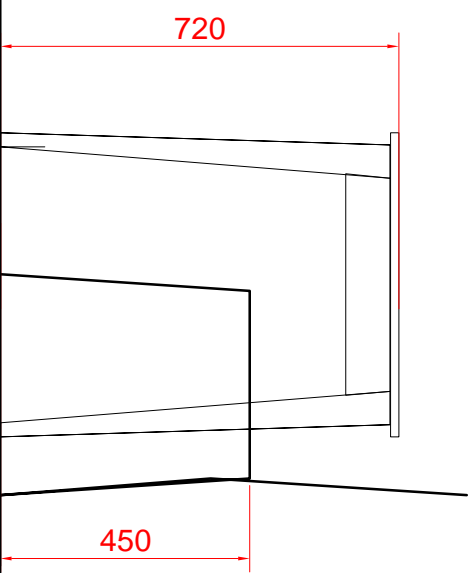

Č. 7

Ճ. 8

regály a boxy pro děti
 provedení: masiv/BP, JS, sátrková
 povrchová úprava: šedá laková - ATELIER 3M4 MUSI SCHÄULTZ VZOREK

č. 9

katedra, kontejner dřevo
katedra : masiv BR, JAS, stol deska LTD bílé 16 mm + ABS 2mm
kontejner : komplet ltd 16 mm

č. 10

tabule magnetická na zed' - bílá

provedení : dřf deska 15 - 18 mm eventuelně s náklížkem + HPL
se speciální magnetickou fólií - možnost psaní sítřatelnými fixami
pevně koteveno do stěny

č.11

chodba

tabule korková na zed'