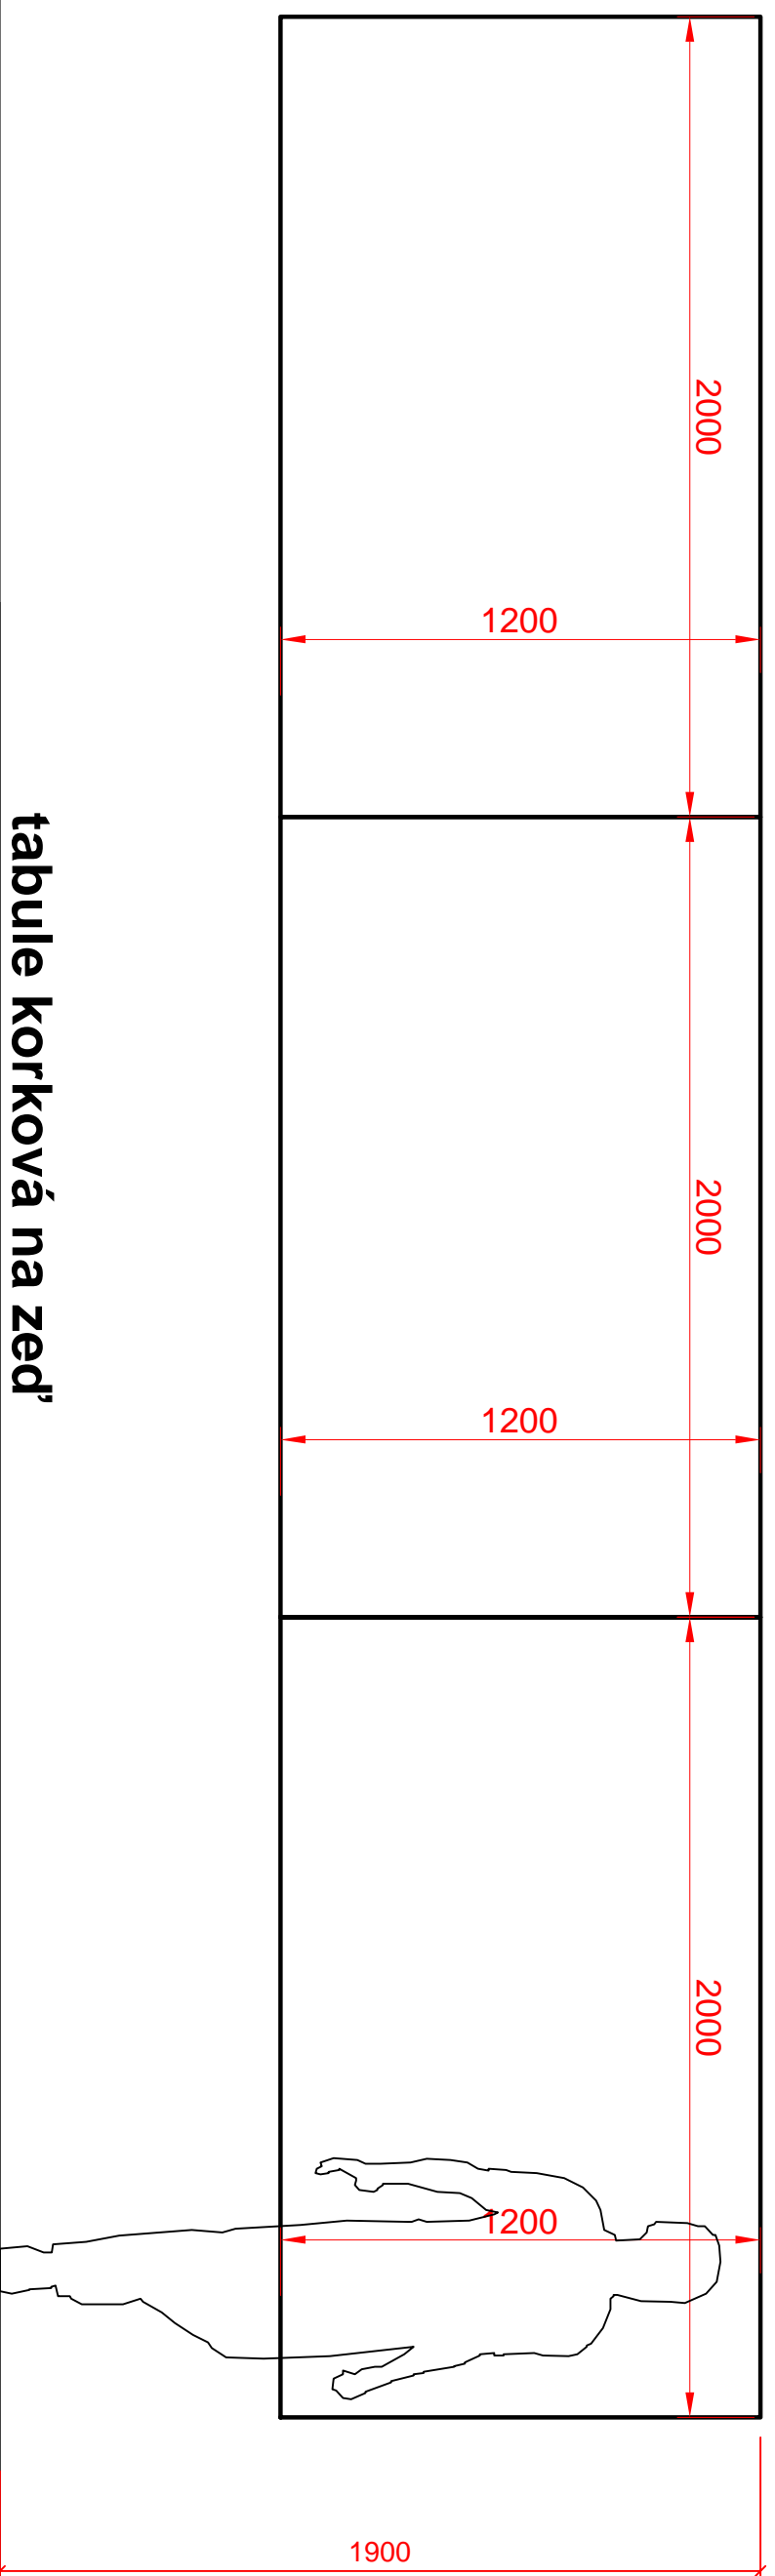

Č.1

šatna pro 3 x 28 dětí
provedení : překližka, masiv BR, JS, ocel, ltd, barveno dle tříd,
béleno

Č. 2

**šatna pro 3 x 28 dětí
sestava v prostoru pro 14 dětí**

provedení : plešizka, masiv BR, JS ocel, ltd, barveno die fírd, bálerno, záda polykarbonát dírý

Č. 3

inspirace

standardní řešení

Č. 4

jidelna pro 3 x 28 dětí

provedení : podnoží masiv BR, JS, běleno, horní deska LTD bílé síla 16 mm

Č. 5

úložné sk pro učitelky

č. 10

tabule magnetická na zed' - bílá

provedení : dřf deska 15 - 18 mm eventuelně s náklížkem + HPL
se speciální magnetickou fólií - možnost psaní sítřatelnými fixami
pevně koteveno do stěny

č.11

chodba

tabule korková na zed'

provedení : mdf deska 10 - 18 mm eventuelně s náklížkem + spec. korková tabule světla
síla do 10 mm / přípináčky /

Č. 12

kuchyňka

provedení : LTD bílé 16 mm, masiv BR, JAS

č. 14

Šatna 1
provedení : LTD bílé 16 mm,
masiv BR, JAS