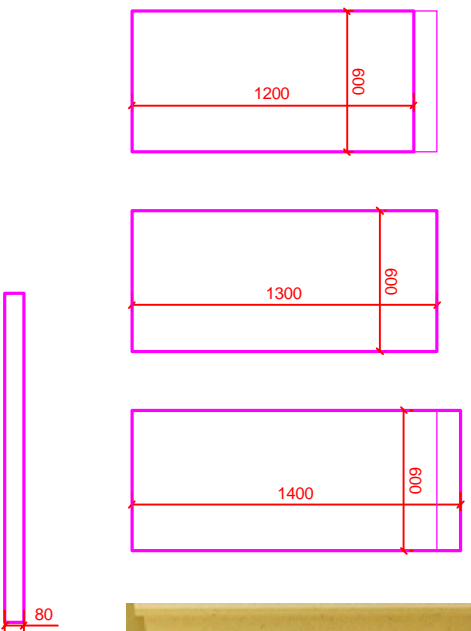

Č.1

šatna pro 3 x 28 dětí
provedení : překližka, masiv BR, JS, ocel, ltd, barveno dle tříd,
béleno

Č. 2

**šatna pro 3 x 28 dětí
sestava v prostoru pro 14 dětí**

provedení : plešizka, masiv BR, JS ocel, ltd, barveno die fírd, bálerno, záda polykarbonát dírý

Č. 3

inspirace

standardní řešení

Č. 4

jidelna pro 3 x 28 dětí

provedení : podnoží masiv BR, JS, běleno, horní deska LTD bílé síla 16 mm

Č. 5

úložné sk pro učitelky

provedení : komplet vč. dveří LTD 16 - 18 mm bílé hladké + ABS 2 mm
sokl : sm kostra + stavěcí nohy, dveře dotyk ovládaní bílým, ZÁDA DĚROVANÁ
kotvití do zdi

č. 6

úložné regály na lehátka a lůžkoviny

provedení :
 VARI 1 komplet vč. LTD 1 6 - 18 mm bílé hladké + ABS 2 mm,
 sm kostra + stavěcí nohy, kování do zdi

č. 10

tabule magnetická na zed' - bílá

provedení : dřf deska 15 - 18 mm eventuelně s náklížkem + HPL
se speciální magnetickou fólií - možnost psaní sítřatelnými fixami
pevně koteveno do stěny

č.11

chodba

tabule korková na zed'