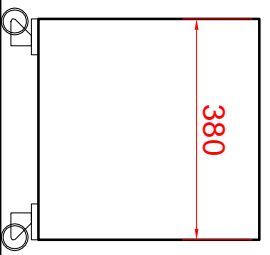

Č. 7

Ճ. 8

regály a boxy pro děti
 provedení: masiv/BP, JS, sátrková
 povrchová úprava: šedá laková - ATELIER 3M4 MUSI SCHÄULTZ VZOREK

č. 9

katedra, kontejner dřevo
katedra : masiv BR, JAS, stol deska LTD bílé 16 mm + ABS 2mm
kontejner : komplet ltd 16 mm

č. 10

tabule magnetická na zed' - bílá

provedení : dřf deska 15 - 18 mm eventuelně s náklížkem + HPL
se speciální magnetickou fólií - možnost psaní sítřatelnými fixami
pevně koteveno do stěny

č.11

chodba

tabule korková na zed'