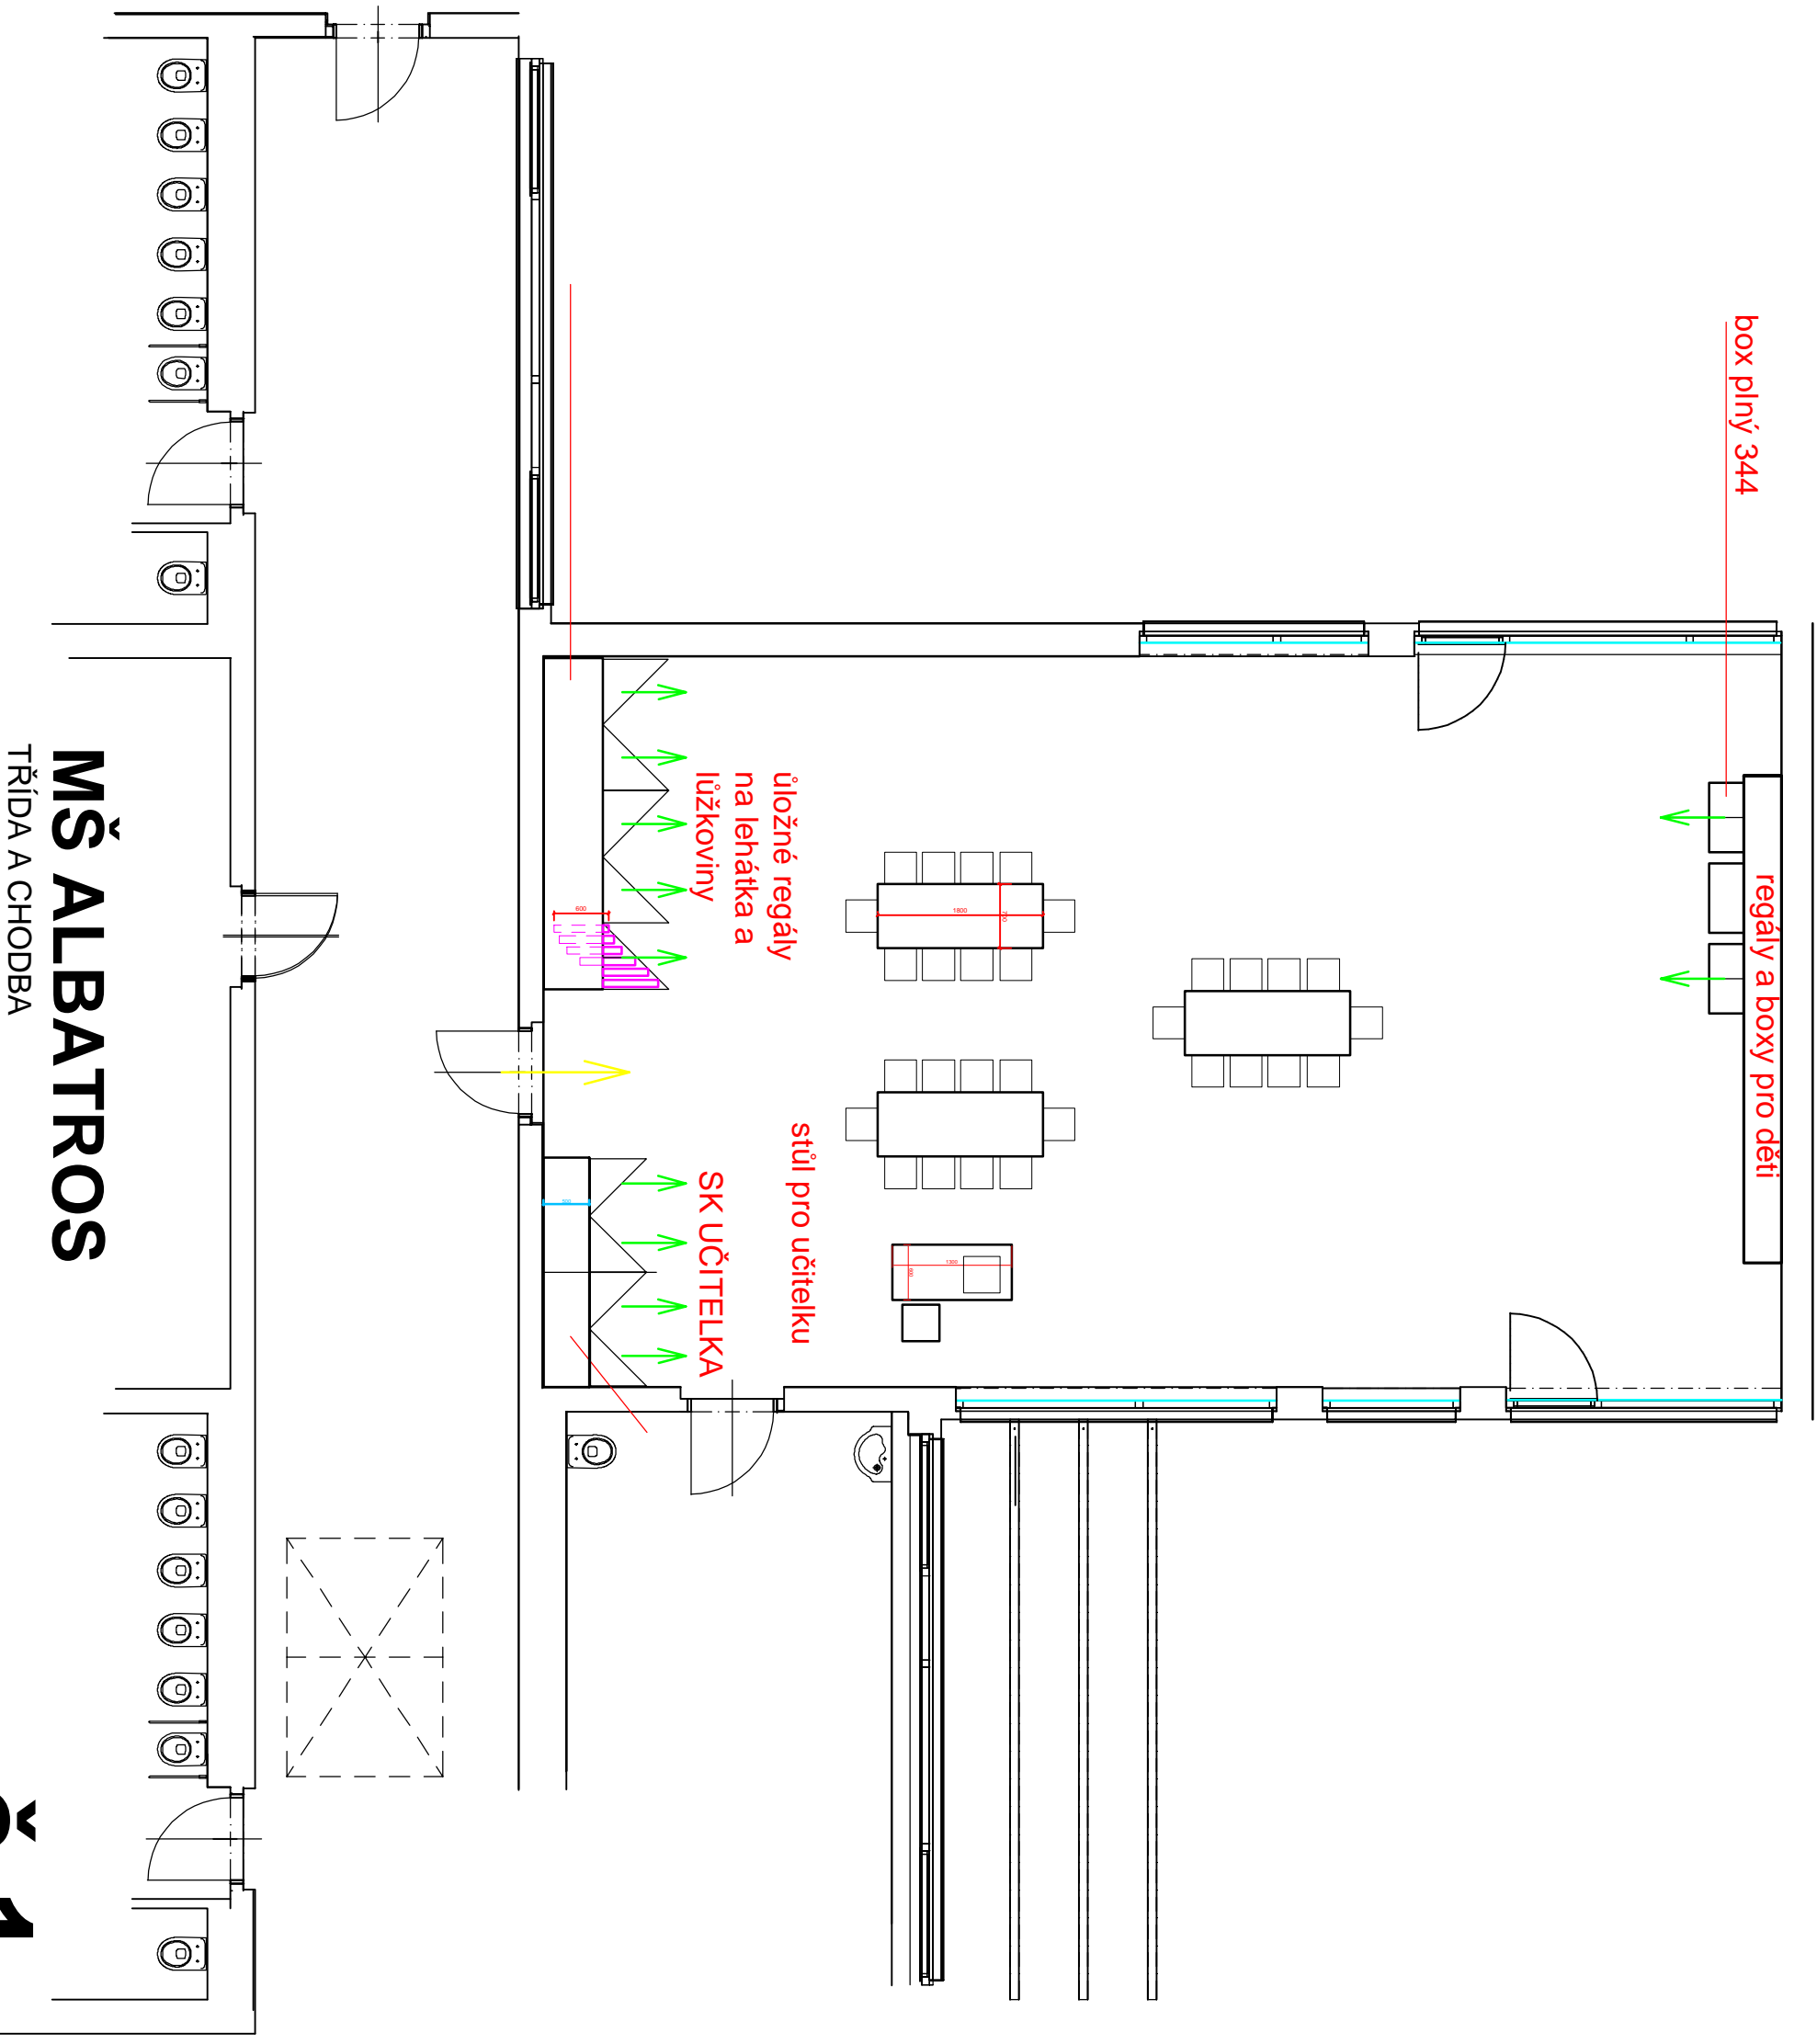

box plný 344

regály a boxy pro děti

stůl pro učitelku

úložné regály
na lehátka a
lůžkoviny

SK UČITELKA

MŠ ALBATROS

TŘÍDA A CHODBA

Č.1