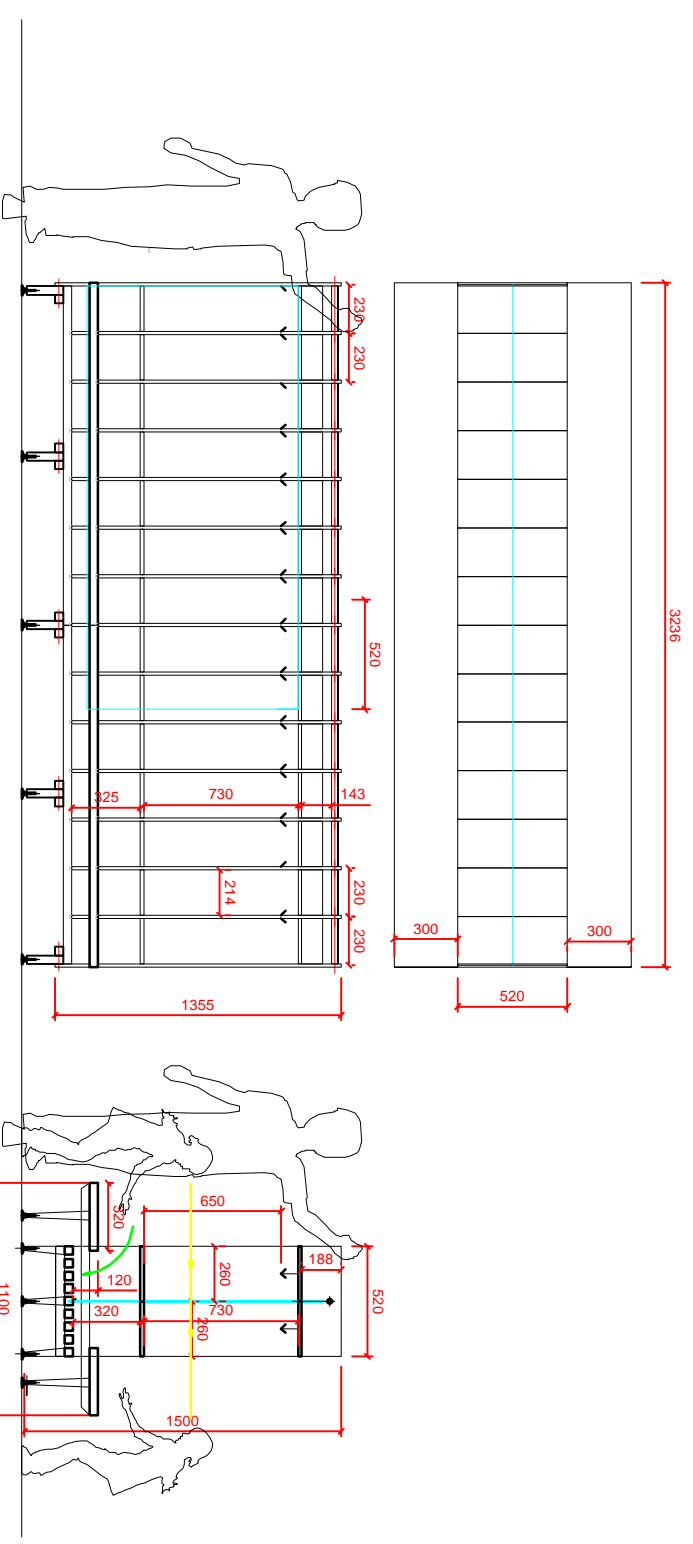

Č.1

šatna pro 3 x 28 dětí
provedení : překližka, masiv BR, JS, ocel, ltd, barveno dle tříd,
béleno

Č. 2

**šatna pro 3 x 28 dětí
sestava v prostoru pro 14 dětí**

provedení : plešizka, masiv BR, JS ocel, ltd, barveno die fírd, bálerno, záda polykarbonát dírý

provedení : komplet vč. dveří LTD 16 - 18 mm bílé hladké + ABS 2 mm
sokl : sm kostra + stavěcí nohy, dveře dotyk ovládaní bílým, ZÁDA DĚROVANÁ
kotvití do zdi

č. 6

úložné regály na lehátka a lůžkoviny

provedení :
 VARI 1 komplet vč. LTD 1 6 - 18 mm bílé hladké + ABS 2 mm,
 sm kostra + stavěcí nohy, kování do zdi

č. 10

tabule magnetická na zed' - bílá

provedení : dřf deska 15 - 18 mm eventuelně s náklížkem + HPL
se speciální magnetickou fólií - možnost psaní sítřatelnými fixami
pevně koteveno do stěny

č.11

chodba

tabule korková na zed'