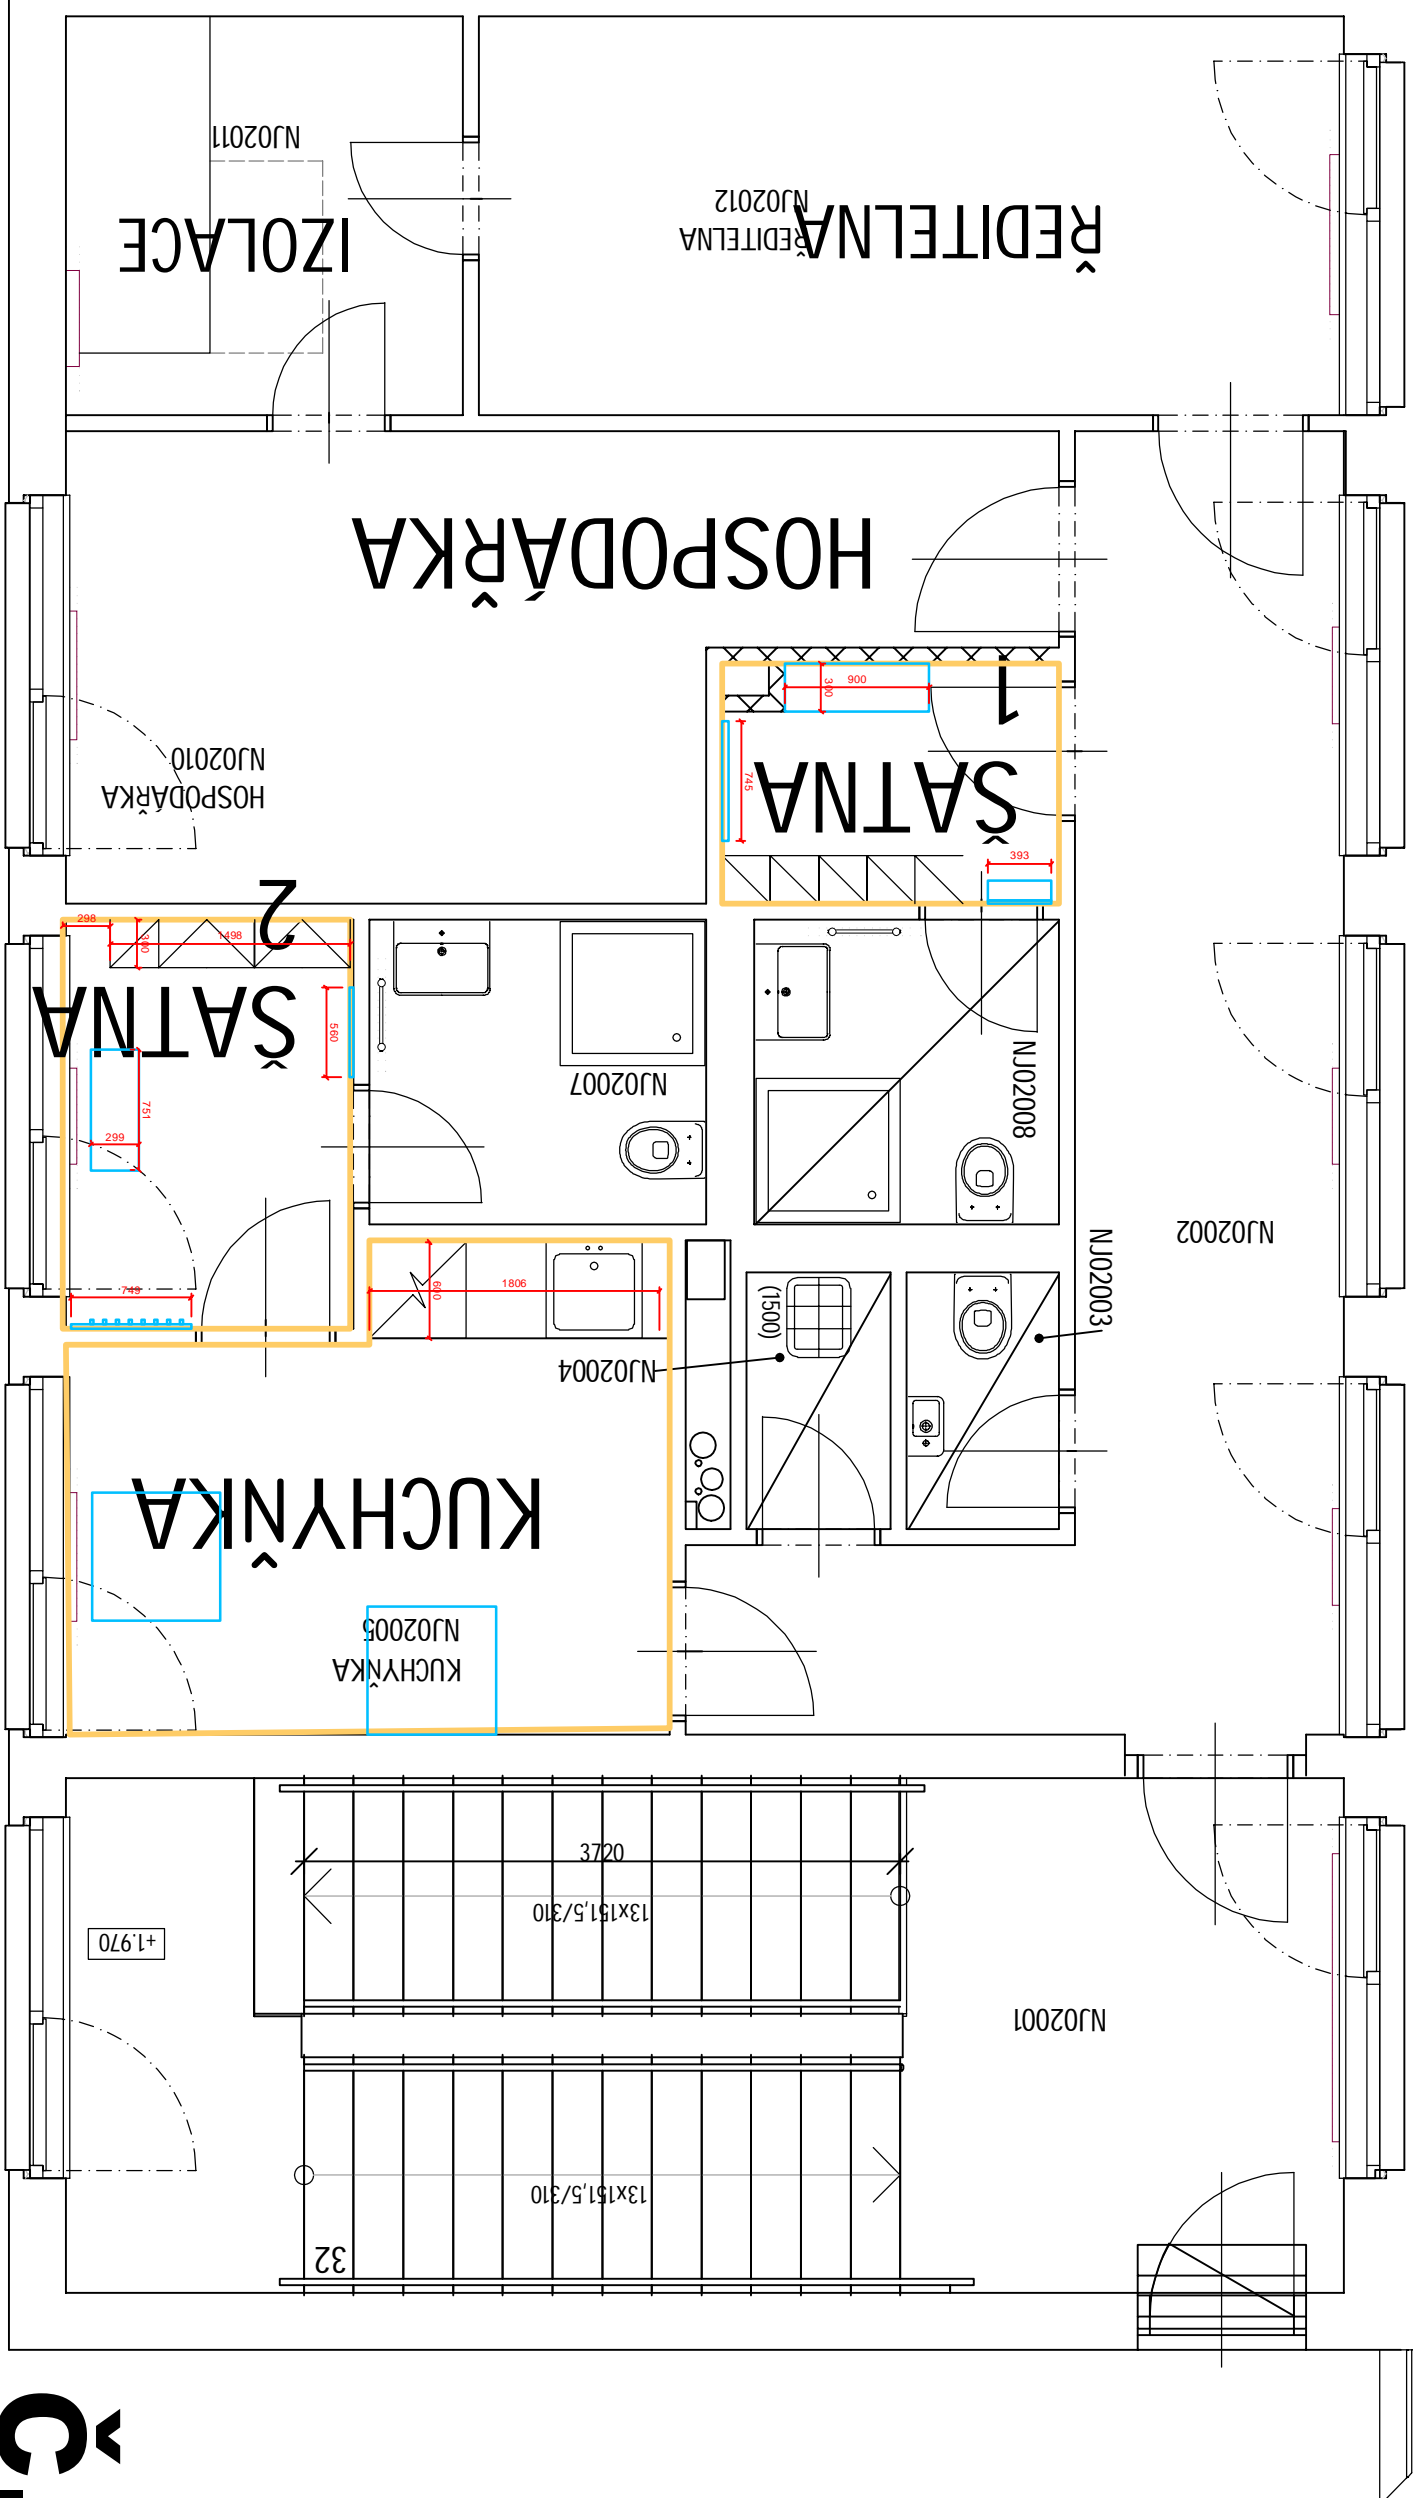

Č.1

šatna pro 3 x 28 dětí
provedení : překližka, masiv BR, JS, ocel, ltd, barveno dle tříd,
béleno

Č. 2

**šatna pro 3 x 28 dětí
sestava v prostoru pro 14 dětí**

provedení : plešizka, masiv BR, JS ocel, ltd, barveno die fírd, bálerno, záda polykarbonát dírý

Č. 3

inspirace

standardní řešení

Č. 4

jidelna pro 3 x 28 dětí

provedení : podnoží masiv BR, JS, běleno, horní deska LTD bílé síla 16 mm

Č. 5

úložné sk pro učitelky

č. 10

tabule magnetická na zed' - bílá

provedení : dřf deska 15 - 18 mm eventuelně s náklížkem + HPL
se speciální magnetickou fólií - možnost psaní sítřatelnými fixami
pevně koteveno do stěny

č.11

chodba

tabule korková na zed'

provedení : mdf deska 10 - 18 mm eventuelně s náklížkem + spec. korková tabule světla
síla do 10 mm / přípináčky /

Č. 12

kuchyňka

provedení : LTD bílé 16 mm, masiv BR, JAS

č. 14

Šatna 1
provedení : LTD bílé 16 mm,
masiv BR, JAS