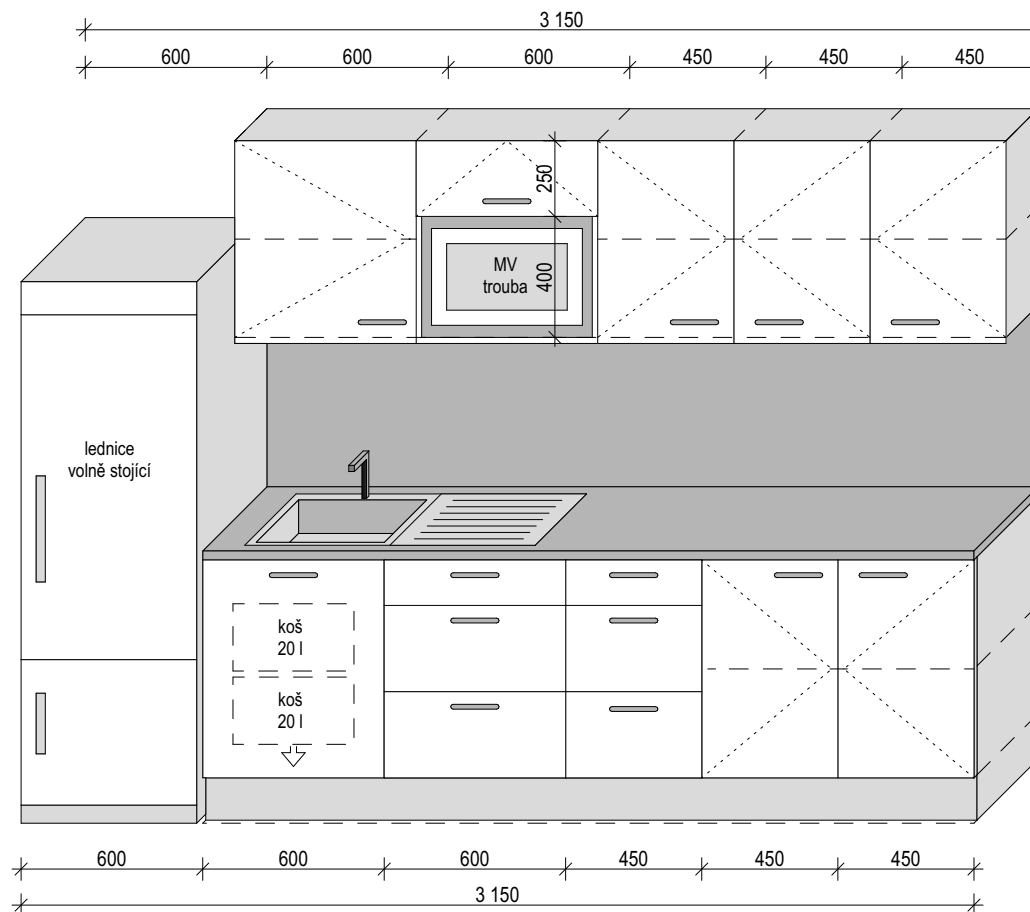

n.12 - Pracovní linka

konstrukce nábytku blíže specifikována ve standardech interiéru

Sestava pracovní linky. Součástí dodávky jsou dřezy a baterie včetně napojení. Bude zpracována dílenská dokumentace, kterou odsouhlasí architekt.

n.13 - Pracovní linka

konstrukce nábytku blíže specifikována ve standardech interiéru

Sestava pracovní linky. Součástí dodávky jsou dřezy a baterie včetně napojení. Bude zpracována dílenská dokumentace, kterou odsouhlasí architekt.

n.14 - Linka denní místnost

konstrukce nábytku bližze specifikována ve standardech interiéru

Sestava pracovní linky. Součástí dodávky jsou dřezy a baterie včetně napojení, lednice, mikrovlnná trouba. Bude zpracována dílenská dokumentace, kterou odsouhlasí architekt.

Mikrovlnná trouba

- volně stojící
- celočerné provedení
- výkon ohřevu min. 800 W
- vnitřní objem min. 20 l
- dva otočné ovladače
- rozměry cca v. 260 mm, š. 440 mm, h. 350 mm

Lednice

- volně stojící lednice s mrazákem dole
- celočerné provedení
- osvětlení
- energetická třída A
- výška min. 1800 mm, šířka cca 600 mm