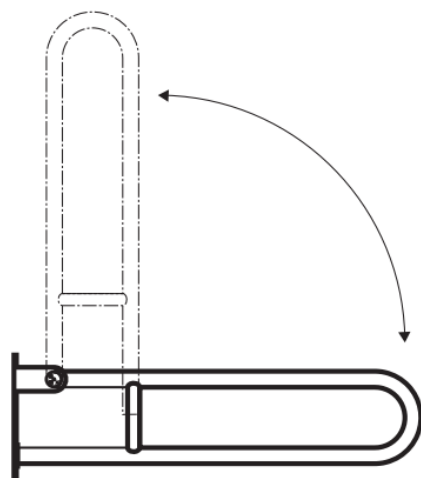

Zásobník na toaletní papír, materiál nerez matný, rozměry 200 x 215 x 117 mm, uzamykatelné.

<https://www.siko.cz/zasobnik-toaletniho-papiru-bemeta-nerez-148112055/p/148112055>

Držák na WC štětku, nástěnný. WC souprava válcová nerez ocel, matná, rozměry 140 x 135 x 35 mm, plastový vyměnitelný černý vnitřek.

Držák na wc štětku, nástěnný. WC souprava válcová nerez ocel, matná, rozměry 140 x 135 x 35 mm, plastový vyměnitelný černý vnitřek.

<https://www.hansgrohe.cz/articledetail-addstoris-drzak-na-wc-kartac-nastenny-41752000>

Nerez háček - matná nerez ocel odolná proti poškrábání, průměr 20 mm, délka 40 mm, skryté kotvení.

<https://www.hansgrohe.cz/articledetail-addstoris-jednoduchy-hacek-41742000>

n.05 - Madlo pevné

Nerezové madlo pevné, délka 500 mm. Materiál nerez mat. Madlo k umyvadlu.
<https://www.siko.cz/madlo-bemeta-help-program-nerez-301100501/p/301100501>

n.06 - Madlo sklopné

Nerezové madlo sklopné, dĺžka min 800 mm. Materiál nerez mat.
<https://www.siko.cz/madlo-bemeta-help-program-nerez-301102081/p/301102081>

brzda / brake / Bremse:

n.07 - Madlo pevné

Nerezové madlo pevné, délka 700 mm. Materiál nerez mat. Připevněné na dveřním křídle ze strany do koupelny ve výšce 800 mm nad podlahou.
<https://www.siko.cz/madlo-bemeta-help-program-nerez-301100701/p/301100701>