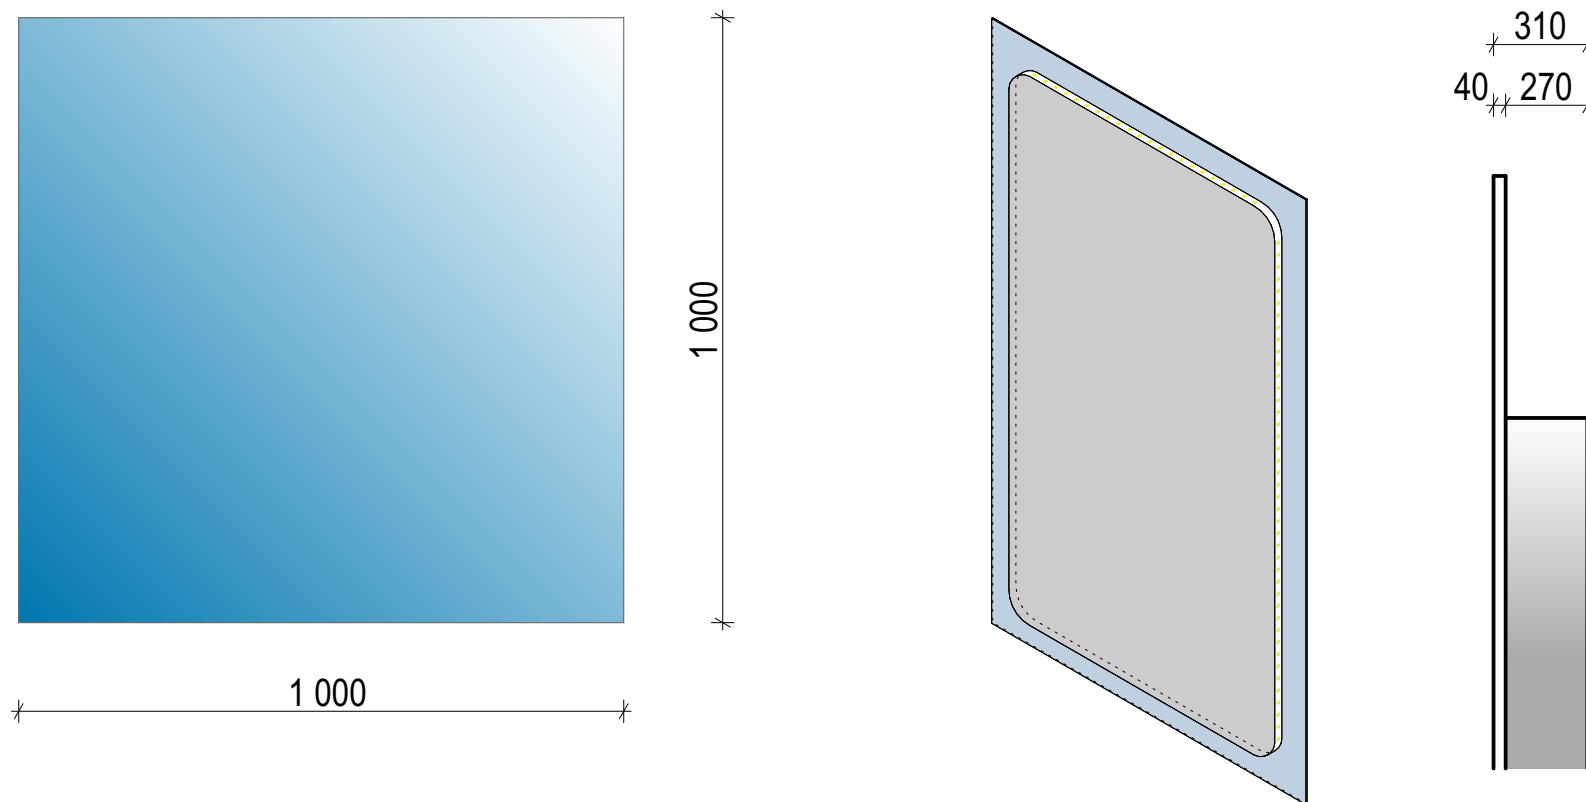

n.09 - Zrcadlo

Zrcadlo na WC, montované na stěnu, hladké, bez fazety.
Rozměry 1 000 x 1 000 mm, LED podsvícení zezadu po okraji.
<https://artforma.cz/zrcadla-led/obdelnikova/koupelnove-zrcadlo-s-led-podsvicenim-158>