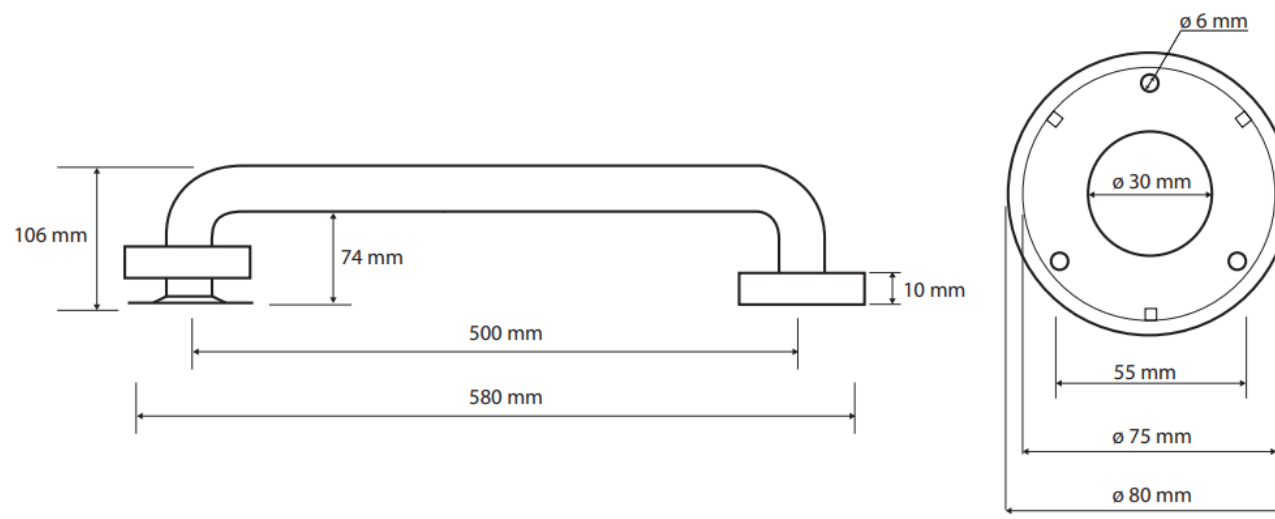

n.05 - Madlo pevné

Nerezové madlo pevné, délka 500 mm. Materiál nerez mat. Madlo k umyvadlu.
<https://www.siko.cz/madlo-bemeta-help-program-nerez-301100501/p/301100501>