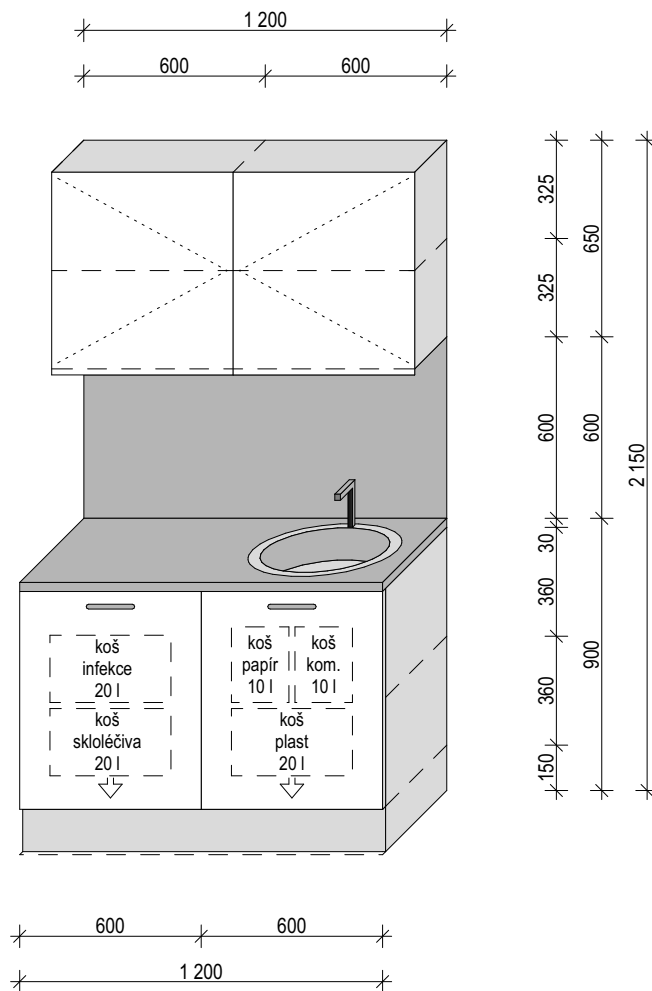

Zásobník na toaletní papír, materiál nerez matný, rozměry 200 x 215 x 117 mm, uzamykatelné.

<https://www.siko.cz/zasobnik-toaletniho-papiru-bemeta-nerez-148112055/p/148112055>

Držák na WC štětku, nástěnný. WC souprava válcová nerez ocel, matná, rozměry 140 x 135 x 35 mm, plastový vyměnitelný černý vnitřek.

n.10 - Pracovní linka

konstrukce nábytku blíže specifikována ve standardech interiéru

Sestava pracovní linky. Součástí dodávky jsou dřezy a baterie včetně napojení. Bude zpracována dílenská dokumentace, kterou odsouhlasí architekt.

n.11 - Pracovní linka

konstrukce nábytku blíže specifikována ve standardech interiéru

Sestava pracovní linky. Součástí dodávky jsou dřezy a baterie včetně napojení. Bude zpracována dílenská dokumentace, kterou odsouhlasí architekt.

n.12 - Pracovní linka

konstrukce nábytku blíže specifikována ve standardech interiéru

Sestava pracovní linky. Součástí dodávky jsou dřezy a baterie včetně napojení. Bude zpracována dílenská dokumentace, kterou odsouhlasí architekt.