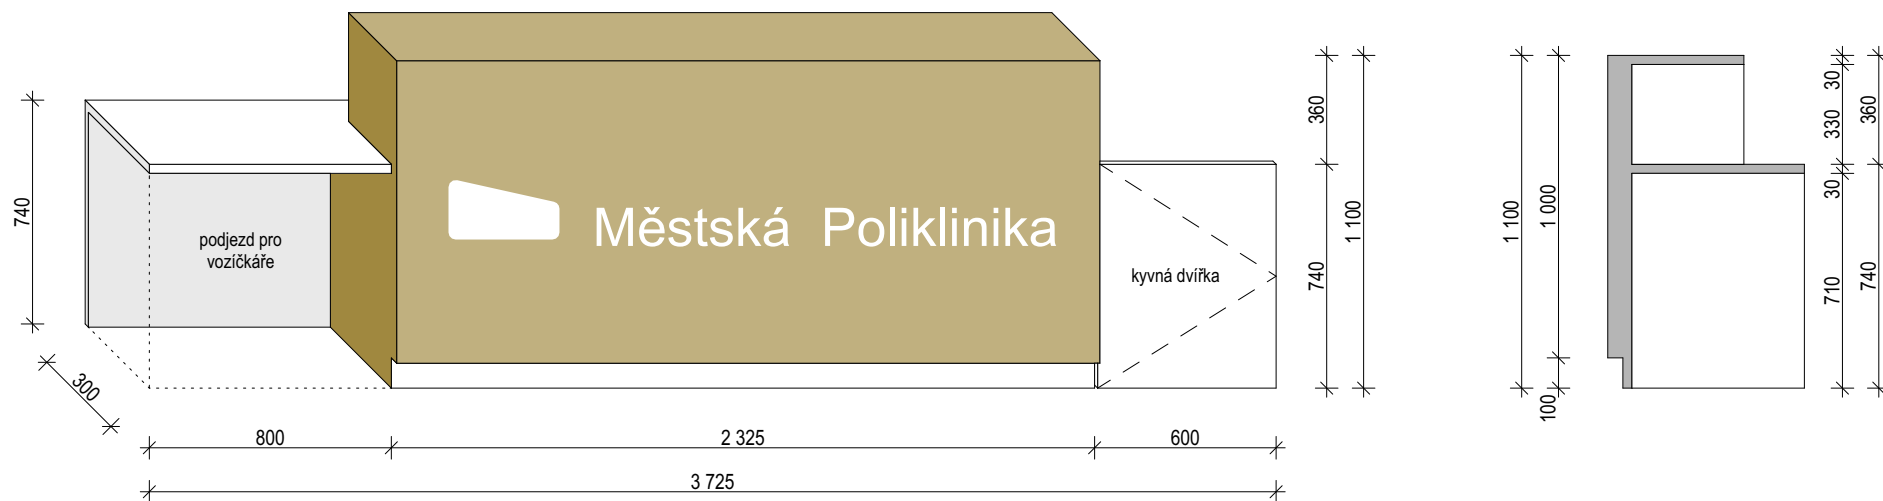

n.15 - Recepční pult

konstrukce nábytku bližší specifikována ve standardech interiéru

Sestava recepčního pultu. Bude vypracována dílenská dokumentace, kterou odsouhlasí architekt.

půdorys

pohled