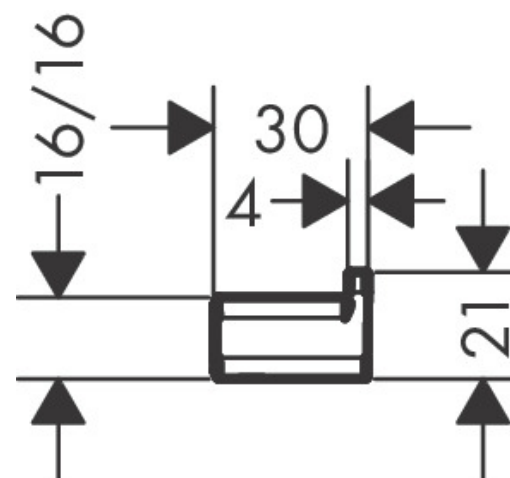

n.08 - Háček

Nerez háček - matná nerez ocel odolná proti poškrábání, průměr 20 mm, délka 40 mm, skryté kotvení
<https://www.hansgrohe.cz/articledetail-addstoris-jednoduchy-hacek-41742000>