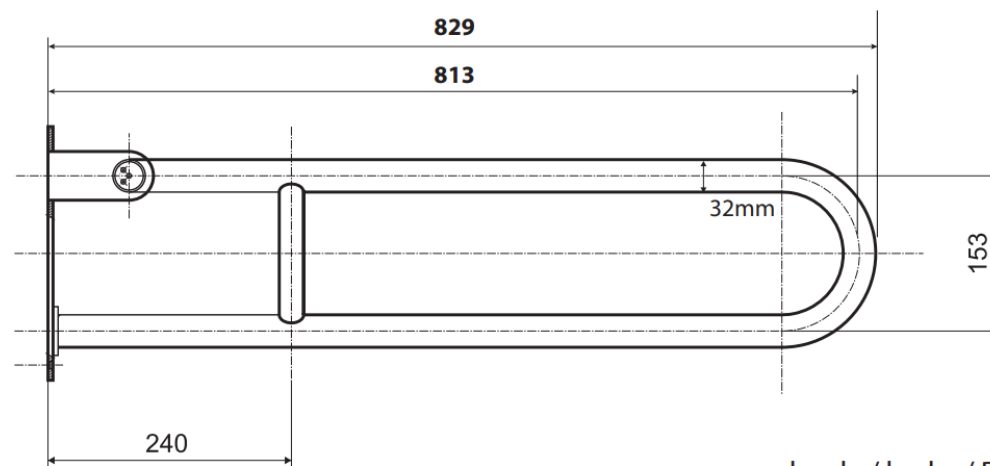

n.06 - Madlo sklopné

Nerezové madlo sklopné, dĺžka min 800 mm. Materiál nerez mat.
<https://www.siko.cz/madlo-bemeta-help-program-nerez-301102081/p/301102081>