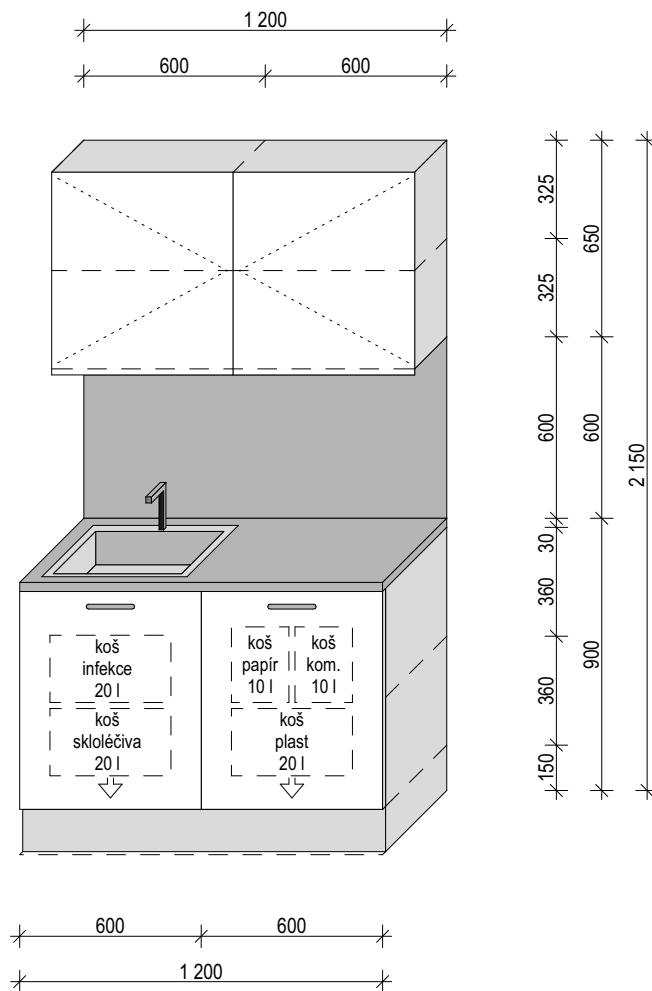

n.11 - Pracovní linka

konstrukce nábytku blíže specifikována ve standardech interiéru

Sestava pracovní linky. Součástí dodávky jsou dřezy a baterie včetně napojení. Bude zpracována dílenská dokumentace, kterou odsouhlasí architekt.

n.12 - Pracovní linka

konstrukce nábytku blíže specifikována ve standardech interiéru

Sestava pracovní linky. Součástí dodávky jsou dřezy a baterie včetně napojení. Bude zpracována dílenská dokumentace, kterou odsouhlasí architekt.

n.13 - Pracovní linka

konstrukce nábytku blíže specifikována ve standardech interiéru

Sestava pracovní linky. Součástí dodávky jsou dřezy a baterie včetně napojení. Bude zpracována dílenská dokumentace, kterou odsouhlasí architekt.