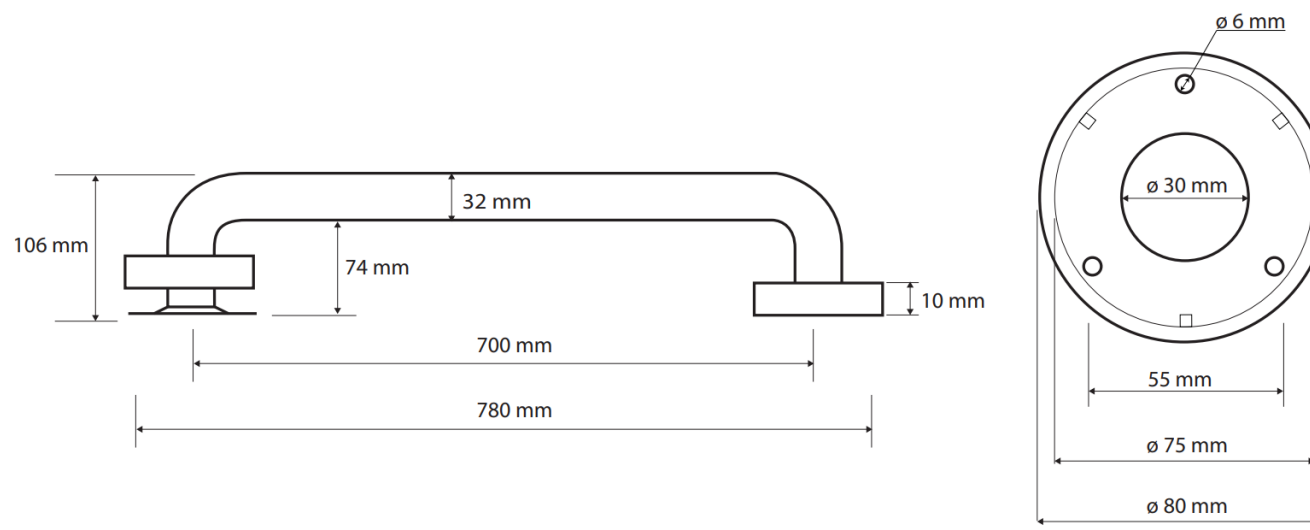

n.06 - Madlo sklopné

Nerezové madlo sklopné, dĺžka min 800 mm. Materiál nerez mat.
<https://www.siko.cz/madlo-bemeta-help-program-nerez-301102081/p/301102081>

brzda / brake / Bremse:

n.07 - Madlo pevné

Nerezové madlo pevné, délka 700 mm. Materiál nerez mat. Připevněné na dveřním křídle ze strany do koupelny ve výšce 800 mm nad podlahou.
<https://www.siko.cz/madlo-bemeta-help-program-nerez-301100701/p/301100701>