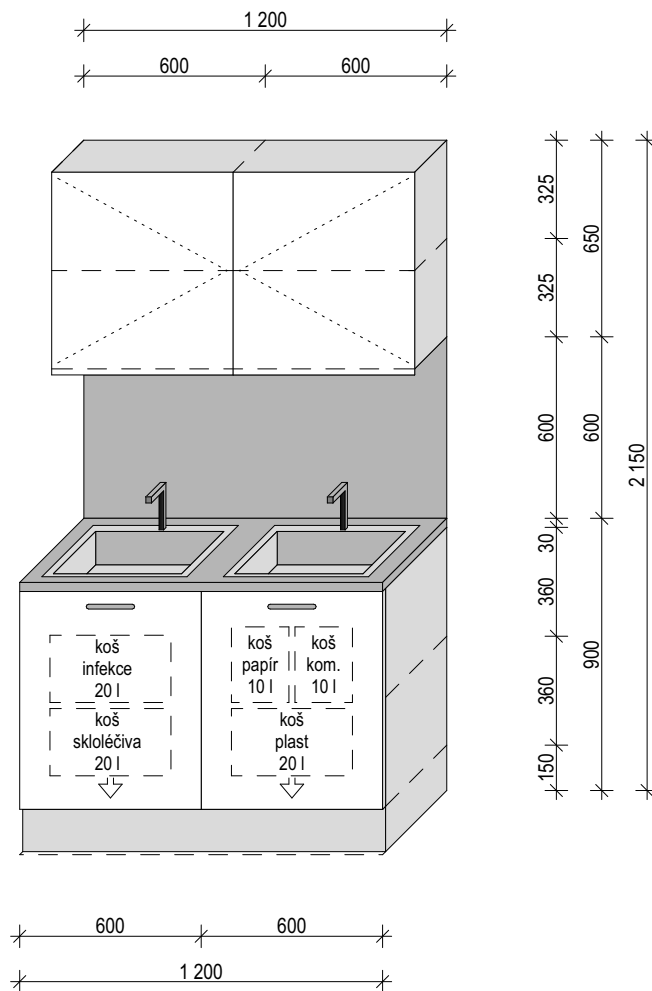

n.11 - Pracovní linka

konstrukce nábytku blíže specifikována ve standardech interiéru

Sestava pracovní linky. Součástí dodávky jsou dřezy a baterie včetně napojení. Bude zpracována dílenská dokumentace, kterou odsouhlasí architekt.