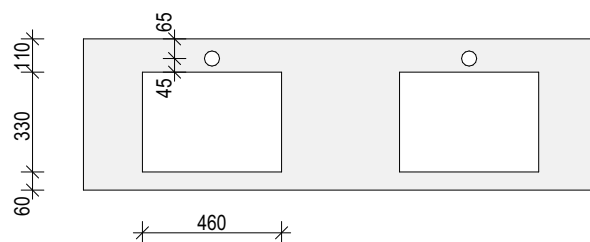

n.18 - Umyvadlový pult

konstrukce nábytku blíže specifikována ve standardech interiéru (viz Konstrukce nábytku).

Deska s postformingovou hranou, nosnou část tvoří DTD deska potažena laminátovou vrstvou. Barva bílá. Ocelové konzoly.

Součástí dodávky jsou umyvadla a baterie včetně napojení (viz Standardy vestavných dřezů a umyvadel - Sestava dřez kulatý / umyvadlo)

výpis prvků:

délka desky - počet umyvadel

2650 mm - 1 ks umyvadlo

1950 mm - 1 ks umyvadlo

1200 mm - 1 ks umyvadlo

n.19 - Umyvadlový pult

Kompaktní HPL deska na ocelových konzolách. Povrch bílý.
Součástí dodávky jsou keramická umyvadla a baterie včetně napojení (viz Standardy sanita - Umyvadlo (umyvárna WC))