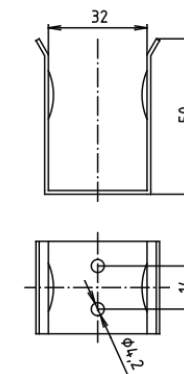

brzda / brake / Bremse: