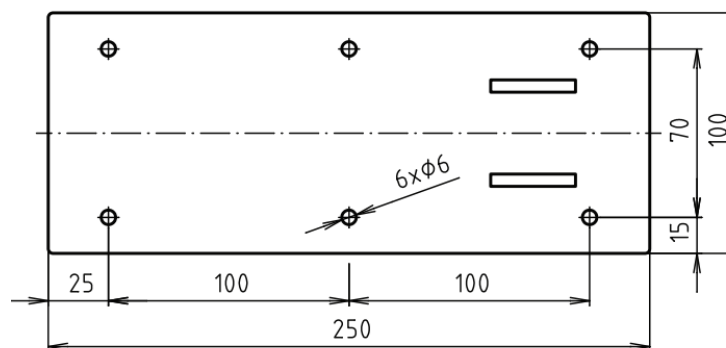

n.06 - Madlo sklopné

Nerezové madlo sklopné, dĺžka min 800 mm. Materiál nerez mat.
<https://www.siko.cz/madlo-bemeta-help-program-nerez-301102081/p/301102081>