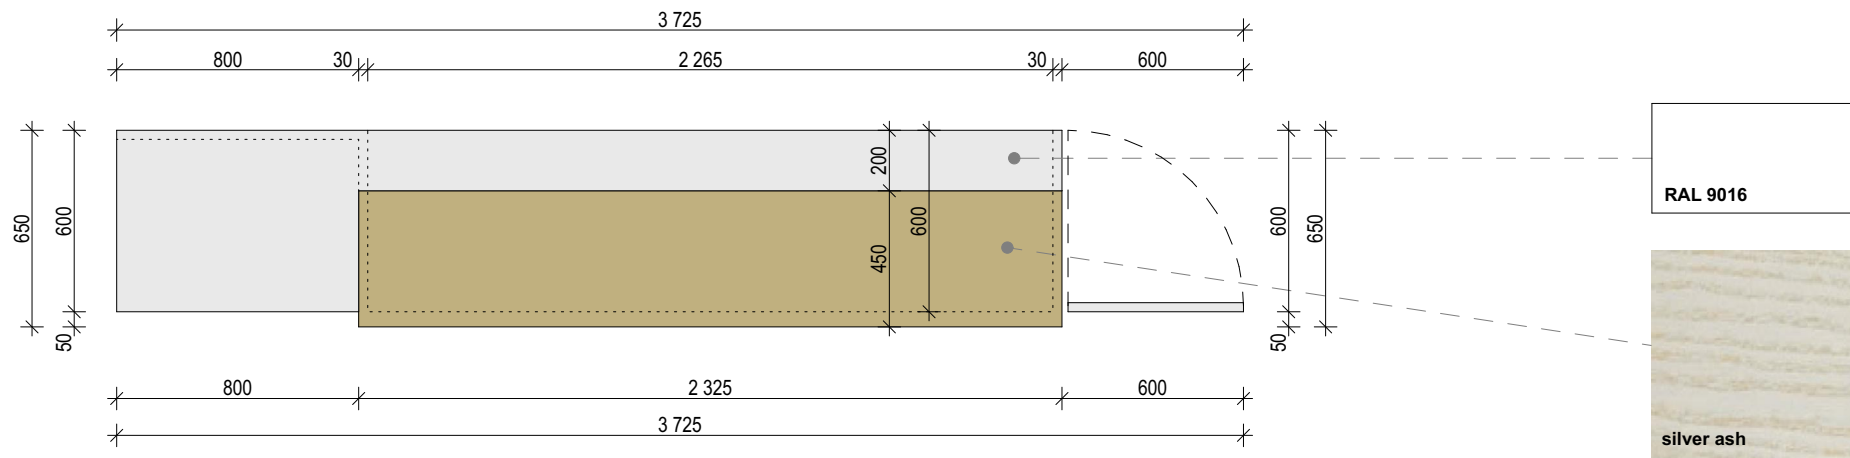

n.15 - Recepční pult

konstrukce nábytku bližší specifikována ve standardech interiéru

Sestava recepčního pultu. Bude vypracována dílenská dokumentace, kterou odsouhlasí architekt.

půdorys