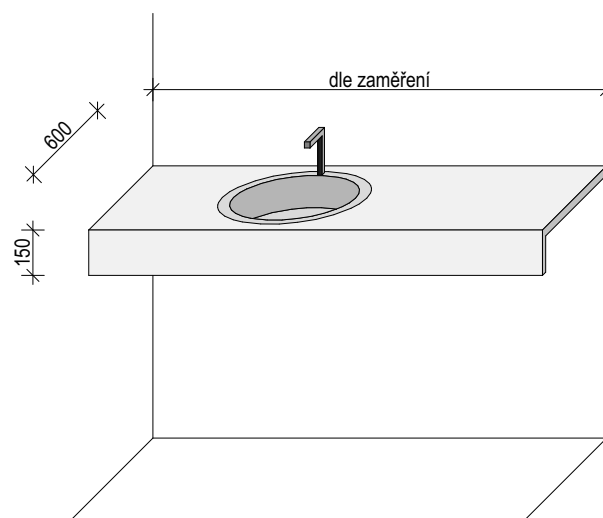

n.18 - Umyvadlový pult

konstrukce nábytku blíže specifikována ve standardech interiéru (viz Konstrukce nábytku).

Deska s postformingovou hranou, nosnou část tvoří DTD deska potažena laminátovou vrstvou. Barva bílá. Ocelové konzoly.

Součástí dodávky jsou umyvadla a baterie včetně napojení (viz Standardy vestavných dřezů a umyvadel - Sestava dřez kulatý / umyvadlo)

výpis prvků:

délka desky - počet umyvadel

2650 mm - 1 ks umyvadlo

1950 mm - 1 ks umyvadlo

1200 mm - 1 ks umyvadlo

n.19 - Umyvadlový pult

Kompaktní HPL deska na ocelových konzolách. Povrch bílý.
Součástí dodávky jsou keramická umyvadla a baterie včetně napojení (viz Standardy sanita - Umyvadlo (umyvárna WC))

výpis prvků:
délka desky - počet umyvadel
900 mm - 1 ks umyvadlo
1600 mm - 2 ks umyvadlo
1100 mm - 1 ks umyvadlo
1100 mm - 1 ks umyvadlo
1100 mm - 2 ks umyvadlo
1700 mm - 2 ks umyvadlo
900 mm - 1 ks umyvadlo
900 mm - 1 ks umyvadlo
1850 mm - 2 ks umyvadlo
1080 mm - 2 ks umyvadlo