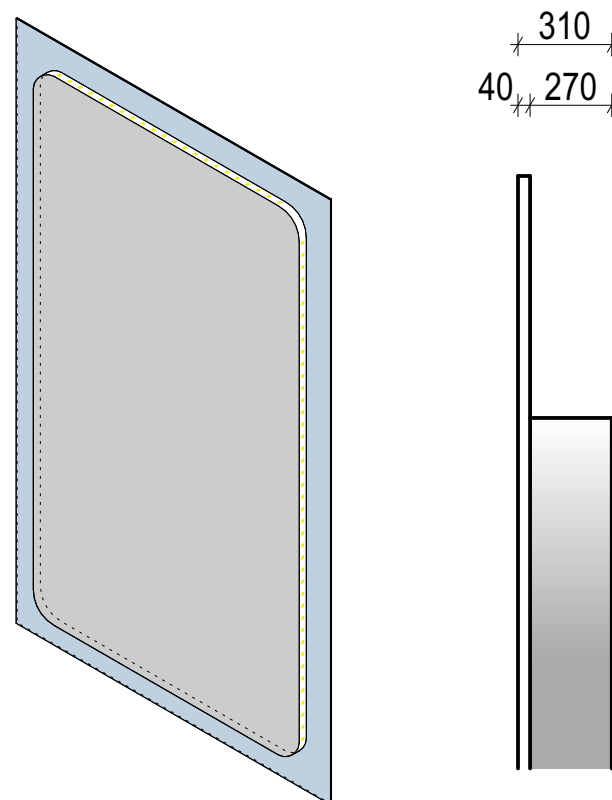

n.01 - Zrcadlo

Zrcadlo na WC, montované na stěnu, hladké, bez fazety.
Rozměry 600 x 1 000 mm, LED podsvícení zezadu po okraji.
<https://artforma.cz/zrcadla-led/obdelnikova/koupelnove-zrcadlo-s-led-podsvicenim-158>

n.02 - Vybavení umyvadlo

Nerezový zásobník skládaných papírových ručníků, rozměr 345 x 265 x 120 mm.

<https://koeder.cz/davkovace-na-papirove-rucniky-bxo/1921-davkovac-na-papirove-rucniky-zz-nerezovy-basicline-velky.html>

Nerezový nástěnný koš - objem 25 l, rozměry koše 370x460x165 mm, úchytky pro plastový pytel.

<https://www.siko.cz/odpadkovy-kos-nastenny-bemeta-25-l-nerez-mat-koszav25nrzm/p/KOSZAV25NRZM>

n.03 - Vybavení WC kabina žena

Zásobník na toaletní papír, materiál nerez matný, rozměry 200 x 215 x 117 mm, uzamykatelné.

<https://www.siko.cz/zasobnik-toaletniho-papiru-bemeta-nerez-148112055/p/148112055>

Držák na WC štětku, nástěnný. WC souprava válcová nerez ocel, matná, rozměry 140 x 135 x 35 mm, plastový vyměnitelný černý vnitřek.