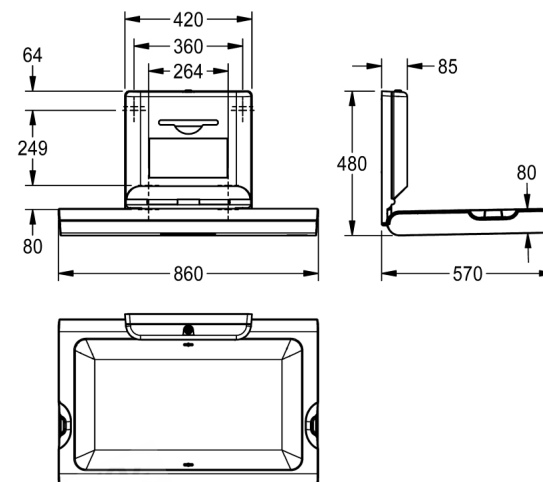

n.20 - Přebalovací pult

Přebalovací pult horizontální k montáži na stěnu. Přední deska sklopná, s integrovaným tlumičem pro bezpečné otevírání a zavírání, nylonový bezpečnostní pás a háky na obou stranách, uzamykatelný zásobník na jednorázové papírové podložky.

REFERENČNÍ VÝROBEK:

<https://www.vodotopozlin.cz/Přebalovací-pult-Franke-Cambrino-bily-CAMB10HP-d3076.htm>