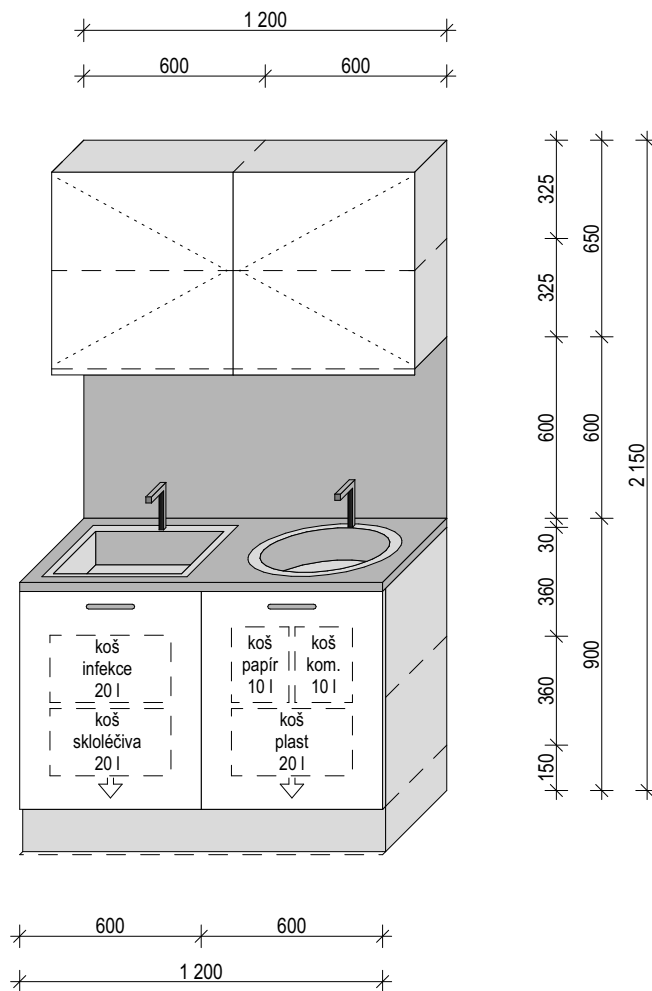

n.10 - Pracovní linka

konstrukce nábytku blíže specifikována ve standardech interiéru

Sestava pracovní linky. Součástí dodávky jsou dřezy a baterie včetně napojení. Bude zpracována dílenská dokumentace, kterou odsouhlasí architekt.