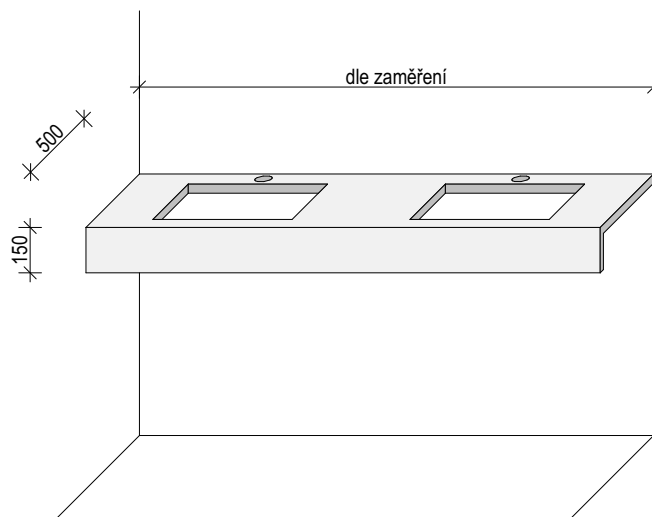

n.18 - Umyvadlový pult

konstrukce nábytku blíže specifikována ve standardech interiéru (viz Konstrukce nábytku).

Deska s postformingovou hranou, nosnou část tvoří DTD deska potažena laminátovou vrstvou. Barva bílá. Ocelové konzoly.

Součástí dodávky jsou umyvadla a baterie včetně napojení (viz Standardy vestavných dřezů a umyvadel - Sestava dřez kulatý / umyvadlo)

výpis prvků:

délka desky - počet umyvadel

2650 mm - 1 ks umyvadlo

1950 mm - 1 ks umyvadlo

1200 mm - 1 ks umyvadlo

n.19 - Umyvadlový pult

Kompaktní HPL deska na ocelových konzolách. Povrch bílý.
Součástí dodávky jsou keramická umyvadla a baterie včetně napojení (viz Standardy sanita - Umyvadlo (umyvárna WC))