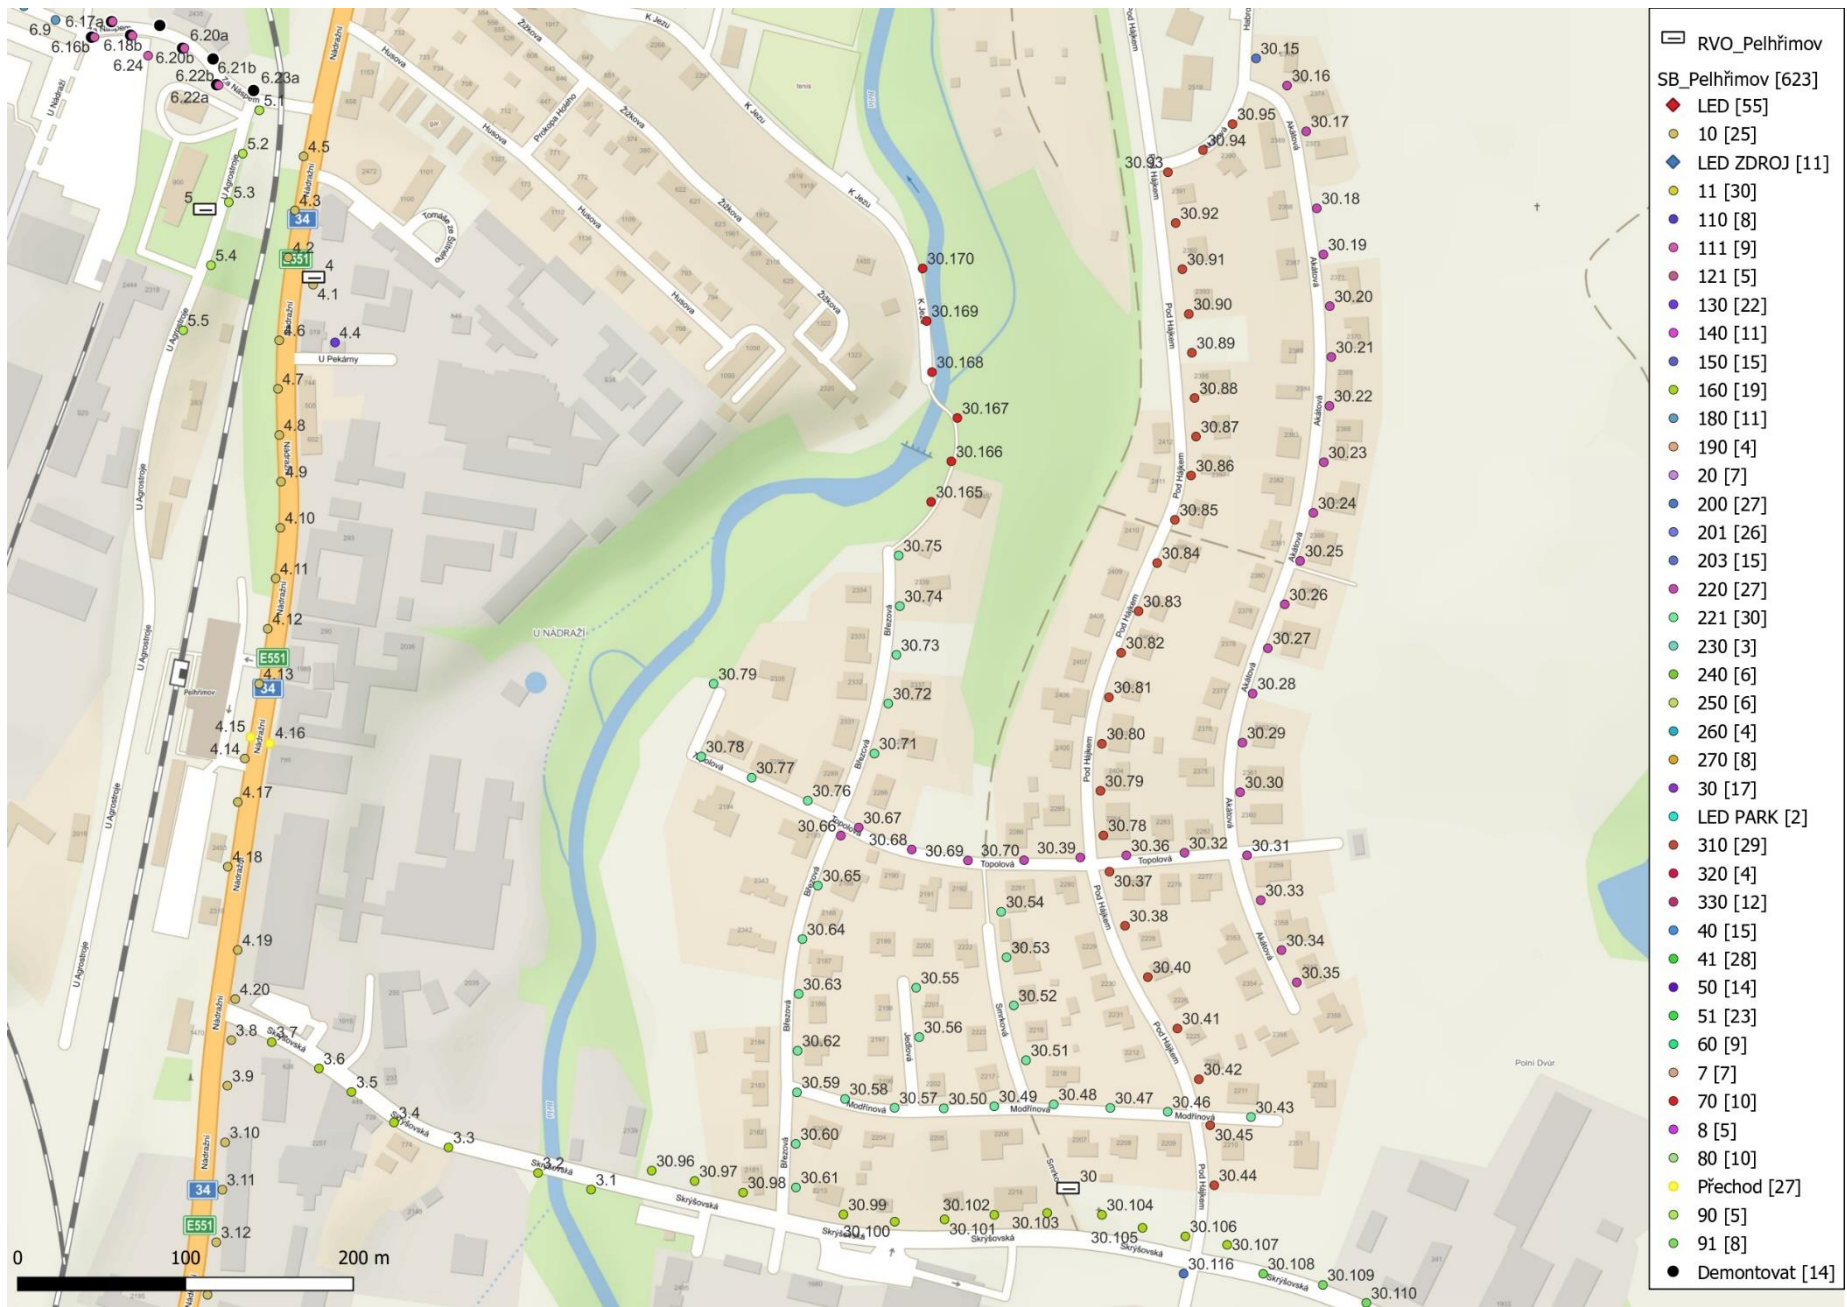

MAPOVÁ ČÁST

- ☐ RVO_Pelhřimov
- SB_Pelhřimov [623]
 - ◆ LED [55]
 - 10 [25]
 - ◆ LED ZDROJ [11]
 - 11 [30]
 - 110 [8]
 - 111 [9]
 - 121 [5]
 - 130 [22]
 - 140 [11]
 - 150 [15]
 - 160 [19]
 - 180 [11]
 - 190 [4]
 - 20 [7]
 - 200 [27]
 - 201 [26]
 - 203 [15]
 - 220 [27]
 - 221 [30]
 - 230 [3]
 - 240 [6]
 - 250 [6]
 - 260 [4]
 - 270 [8]
 - 30 [17]
 - LED PARK [2]
 - 310 [29]
 - 320 [4]
 - 330 [12]
 - 40 [15]
 - 41 [28]
 - 50 [14]
 - 51 [23]
 - 60 [9]
 - 7 [7]
 - 70 [10]
 - 8 [5]
 - 80 [10]
 - Přečhod [27]
 - 90 [5]
 - 91 [8]
 - Demontovat [14]

- ☐ RVO_Pelhřimov
- SB_Pelhřimov [623]
- ◆ LED [55]
- 10 [25]
- ◆ LED ZDROJ [11]
- 11 [30]
- 110 [8]
- 111 [9]
- 121 [5]
- 130 [22]
- 140 [11]
- 150 [15]
- 160 [19]
- 180 [11]
- 190 [4]
- 20 [7]
- 200 [27]
- 201 [26]
- 203 [15]
- 220 [27]
- 221 [30]
- 230 [3]
- 240 [6]
- 250 [6]
- 260 [4]
- 270 [8]
- 30 [17]
- LED PARK [2]
- 310 [29]
- 320 [4]
- 330 [12]
- 40 [15]
- 41 [28]
- 50 [14]
- 51 [23]
- 60 [9]
- 7 [7]
- 70 [10]
- Neměnit [5]
- 80 [10]
- Přechod [27]
- 90 [5]
- 91 [8]
- Demontovat [14]

- RVO_Pelhřimov
- SB_Pelhřimov [623]
- LED [55]
- 10 [25]
- LED ZDROJ [11]
- 11 [30]
- 110 [8]
- 111 [9]
- 121 [5]
- 130 [22]
- 140 [11]
- 150 [15]
- 160 [19]
- 180 [11]
- 190 [4]
- 20 [7]
- 200 [27]
- 201 [26]
- 203 [15]
- 220 [27]
- 221 [30]
- 230 [3]
- 240 [6]
- 250 [6]
- 260 [4]
- 270 [8]
- 30 [17]
- LED PARK [2]
- 310 [29]
- 320 [4]
- 330 [12]
- 40 [15]
- 41 [28]
- 50 [14]
- 51 [23]
- 60 [9]
- 7 [7]
- 70 [10]
- 8 [5]
- 80 [10]
- Přechod [27]
- 90 [5]
- 91 [8]
- Demontovat [14]