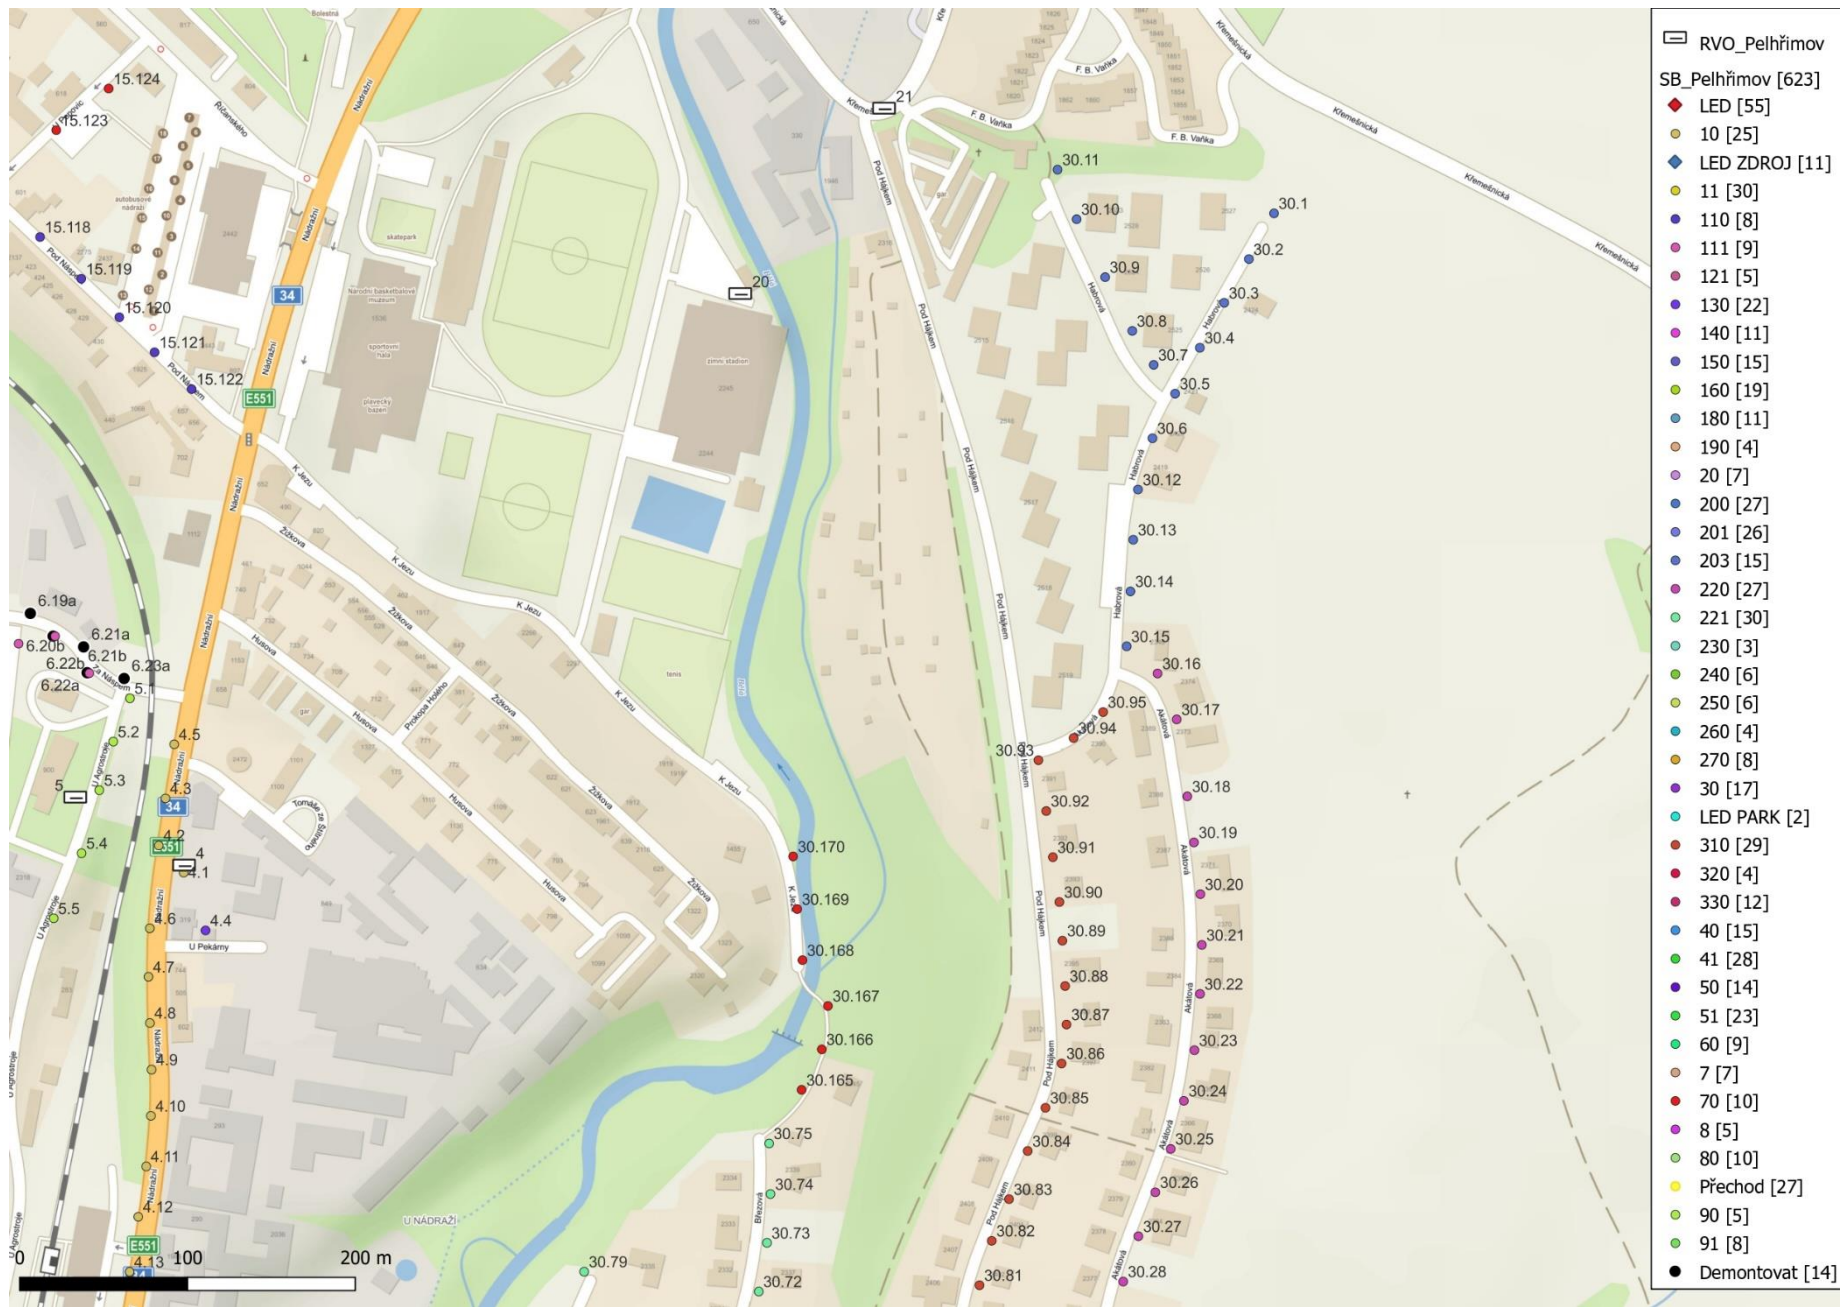

MAPOVÁ ČÁST

- ☐ RVO_Pelhřimov
- SB_Pelhřimov [623]
 - ◆ LED [55]
 - 10 [25]
 - ◆ LED ZDROJ [11]
 - 11 [30]
 - 110 [8]
 - 111 [9]
 - 121 [5]
 - 130 [22]
 - 140 [11]
 - 150 [15]
 - 160 [19]
 - 180 [11]
 - 190 [4]
 - 20 [7]
 - 200 [27]
 - 201 [26]
 - 203 [15]
 - 220 [27]
 - 221 [30]
 - 230 [3]
 - 240 [6]
 - 250 [6]
 - 260 [4]
 - 270 [8]
 - 30 [17]
 - LED PARK [2]
 - 310 [29]
 - 320 [4]
 - 330 [12]
 - 40 [15]
 - 41 [28]
 - 50 [14]
 - 51 [23]
 - 60 [9]
 - 7 [7]
 - 70 [10]
 - 8 [5]
 - 80 [10]
 - Přečhod [27]
 - 90 [5]
 - 91 [8]
 - Demontovat [14]

- ☐ RVO_Pelhřimov
- SB_Pelhřimov [623]
- ◆ LED [55]
- 10 [25]
- ◆ LED ZDROJ [11]
- 11 [30]
- 110 [8]
- 111 [9]
- 121 [5]
- 130 [22]
- 140 [11]
- 150 [15]
- 160 [19]
- 180 [11]
- 190 [4]
- 20 [7]
- 200 [27]
- 201 [26]
- 203 [15]
- 220 [27]
- 221 [30]
- 230 [3]
- 240 [6]
- 250 [6]
- 260 [4]
- 270 [8]
- 30 [17]
- LED PARK [2]
- 310 [29]
- 320 [4]
- 330 [12]
- 40 [15]
- 41 [28]
- 50 [14]
- 51 [23]
- 60 [9]
- 7 [7]
- 70 [10]
- Neměnit [5]
- 80 [10]
- Přechod [27]
- 90 [5]
- 91 [8]
- Demontovat [14]

- RVO_Pelhřimov
- SB_Pelhřimov [623]
- LED [55]
- 10 [25]
- LED ZDROJ [11]
- 11 [30]
- 110 [8]
- 111 [9]
- 121 [5]
- 130 [22]
- 140 [11]
- 150 [15]
- 160 [19]
- 180 [11]
- 190 [4]
- 20 [7]
- 200 [27]
- 201 [26]
- 203 [15]
- 220 [27]
- 221 [30]
- 230 [3]
- 240 [6]
- 250 [6]
- 260 [4]
- 270 [8]
- 30 [17]
- LED PARK [2]
- 310 [29]
- 320 [4]
- 330 [12]
- 40 [15]
- 41 [28]
- 50 [14]
- 51 [23]
- 60 [9]
- 7 [7]
- 70 [10]
- 8 [5]
- 80 [10]
- Přechod [27]
- 90 [5]
- 91 [8]
- Demontovat [14]