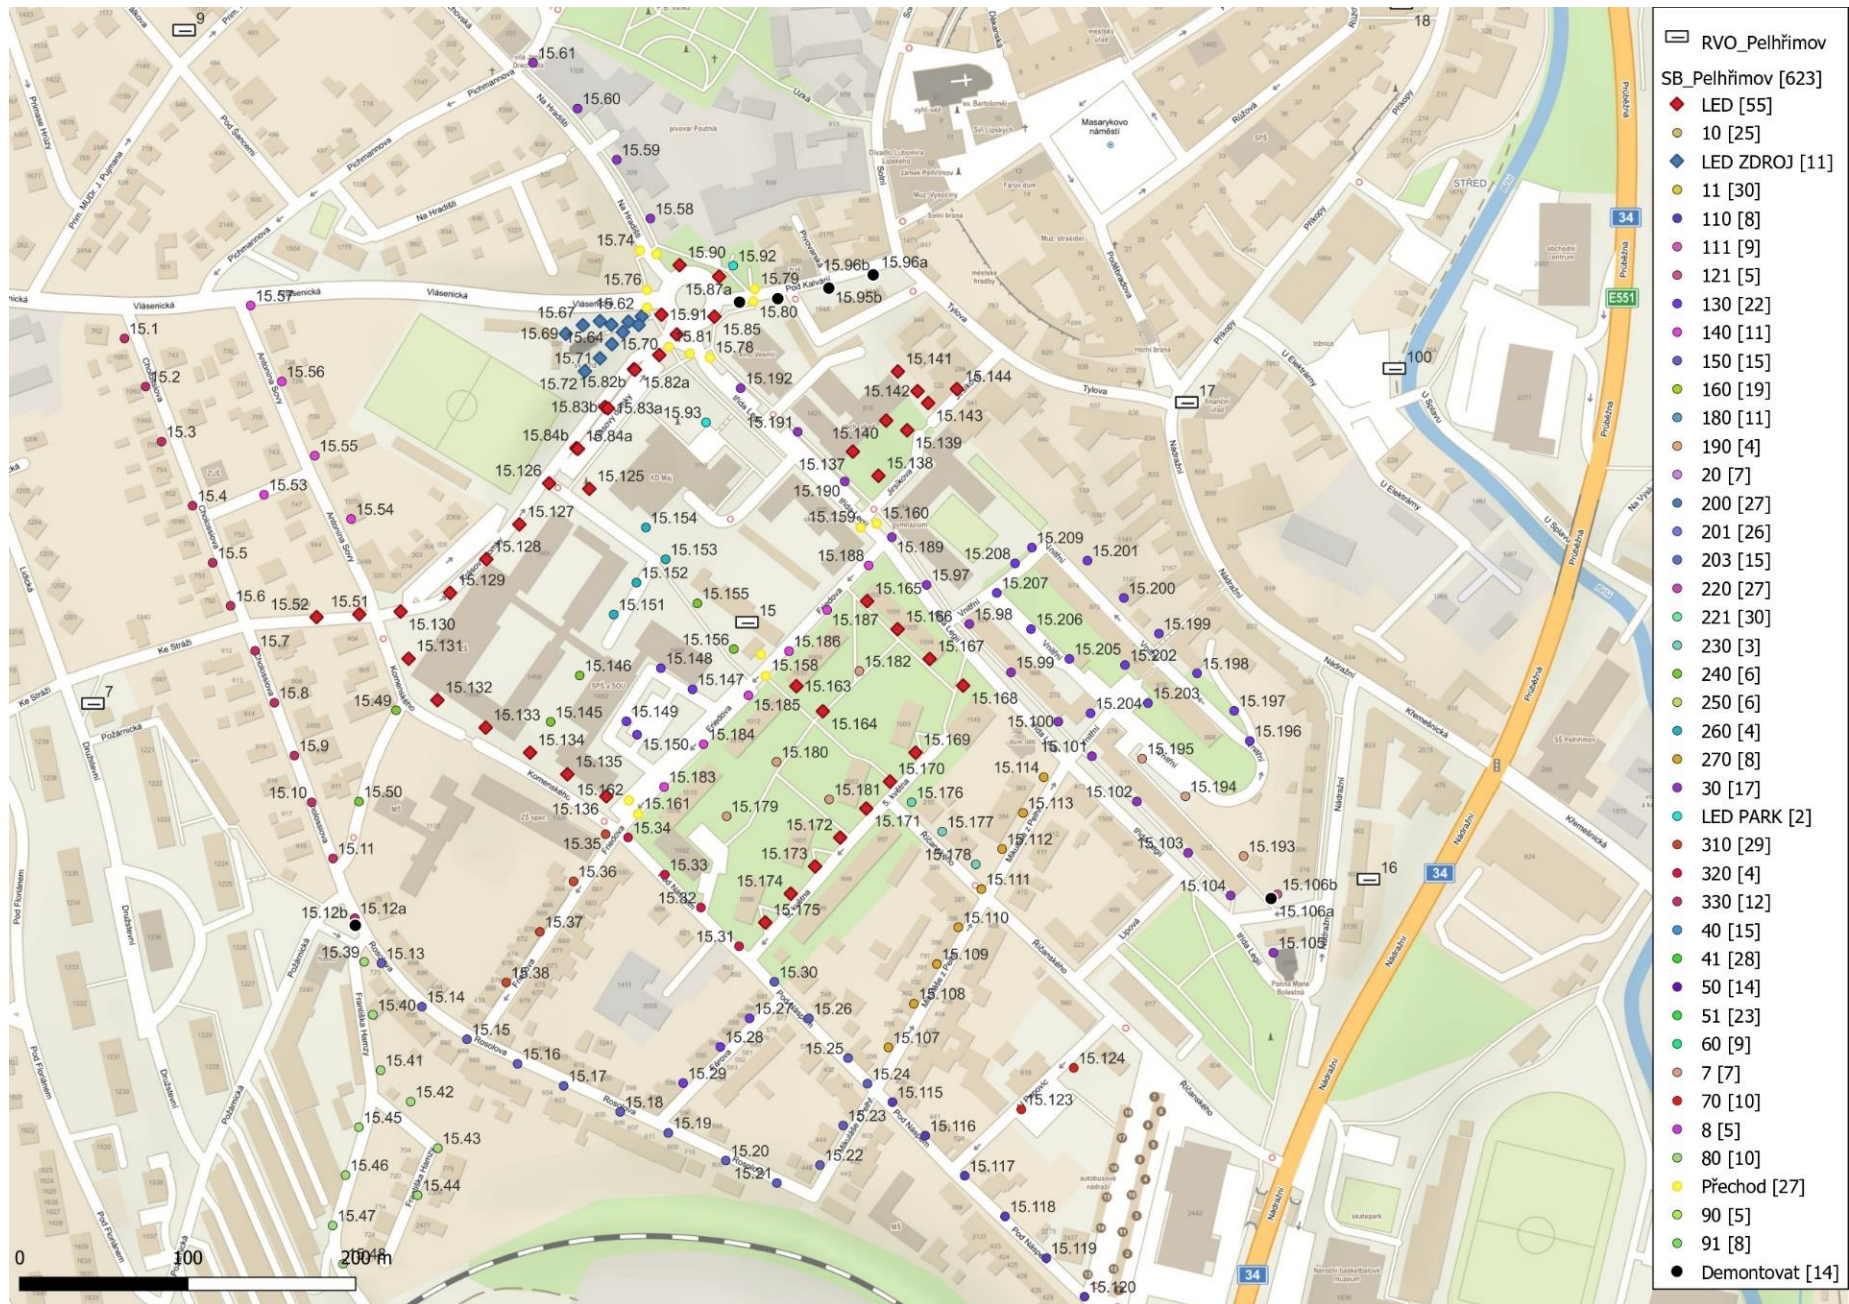

MAPOVÁ ČÁST

- ☐ RVO_Pelhřimov
- SB_Pelhřimov [623]
 - ◆ LED [55]
 - 10 [25]
 - ◆ LED ZDROJ [11]
 - 11 [30]
 - 110 [8]
 - 111 [9]
 - 121 [5]
 - 130 [22]
 - 140 [11]
 - 150 [15]
 - 160 [19]
 - 180 [11]
 - 190 [4]
 - 20 [7]
 - 200 [27]
 - 201 [26]
 - 203 [15]
 - 220 [27]
 - 221 [30]
 - 230 [3]
 - 240 [6]
 - 250 [6]
 - 260 [4]
 - 270 [8]
 - 30 [17]
 - LED PARK [2]
 - 310 [29]
 - 320 [4]
 - 330 [12]
 - 40 [15]
 - 41 [28]
 - 50 [14]
 - 51 [23]
 - 60 [9]
 - 7 [7]
 - 70 [10]
 - 8 [5]
 - 80 [10]
 - Přečhod [27]
 - 90 [5]
 - 91 [8]
 - Demontovat [14]

- ☐ RVO_Pelhřimov
- SB_Pelhřimov [623]
- ◆ LED [55]
- 10 [25]
- ◆ LED ZDROJ [11]
- 11 [30]
- 110 [8]
- 111 [9]
- 121 [5]
- 130 [22]
- 140 [11]
- 150 [15]
- 160 [19]
- 180 [11]
- 190 [4]
- 20 [7]
- 200 [27]
- 201 [26]
- 203 [15]
- 220 [27]
- 221 [30]
- 230 [3]
- 240 [6]
- 250 [6]
- 260 [4]
- 270 [8]
- 30 [17]
- LED PARK [2]
- 310 [29]
- 320 [4]
- 330 [12]
- 40 [15]
- 41 [28]
- 50 [14]
- 51 [23]
- 60 [9]
- 7 [7]
- 70 [10]
- Neměnit [5]
- 80 [10]
- Přechod [27]
- 90 [5]
- 91 [8]
- Demontovat [14]

- RVO_Pelhřimov
- SB_Pelhřimov [623]
- LED [55]
- 10 [25]
- LED ZDROJ [11]
- 11 [30]
- 110 [8]
- 111 [9]
- 121 [5]
- 130 [22]
- 140 [11]
- 150 [15]
- 160 [19]
- 180 [11]
- 190 [4]
- 20 [7]
- 200 [27]
- 201 [26]
- 203 [15]
- 220 [27]
- 221 [30]
- 230 [3]
- 240 [6]
- 250 [6]
- 260 [4]
- 270 [8]
- 30 [17]
- LED PARK [2]
- 310 [29]
- 320 [4]
- 330 [12]
- 40 [15]
- 41 [28]
- 50 [14]
- 51 [23]
- 60 [9]
- 7 [7]
- 70 [10]
- 8 [5]
- 80 [10]
- Přechod [27]
- 90 [5]
- 91 [8]
- Demontovat [14]