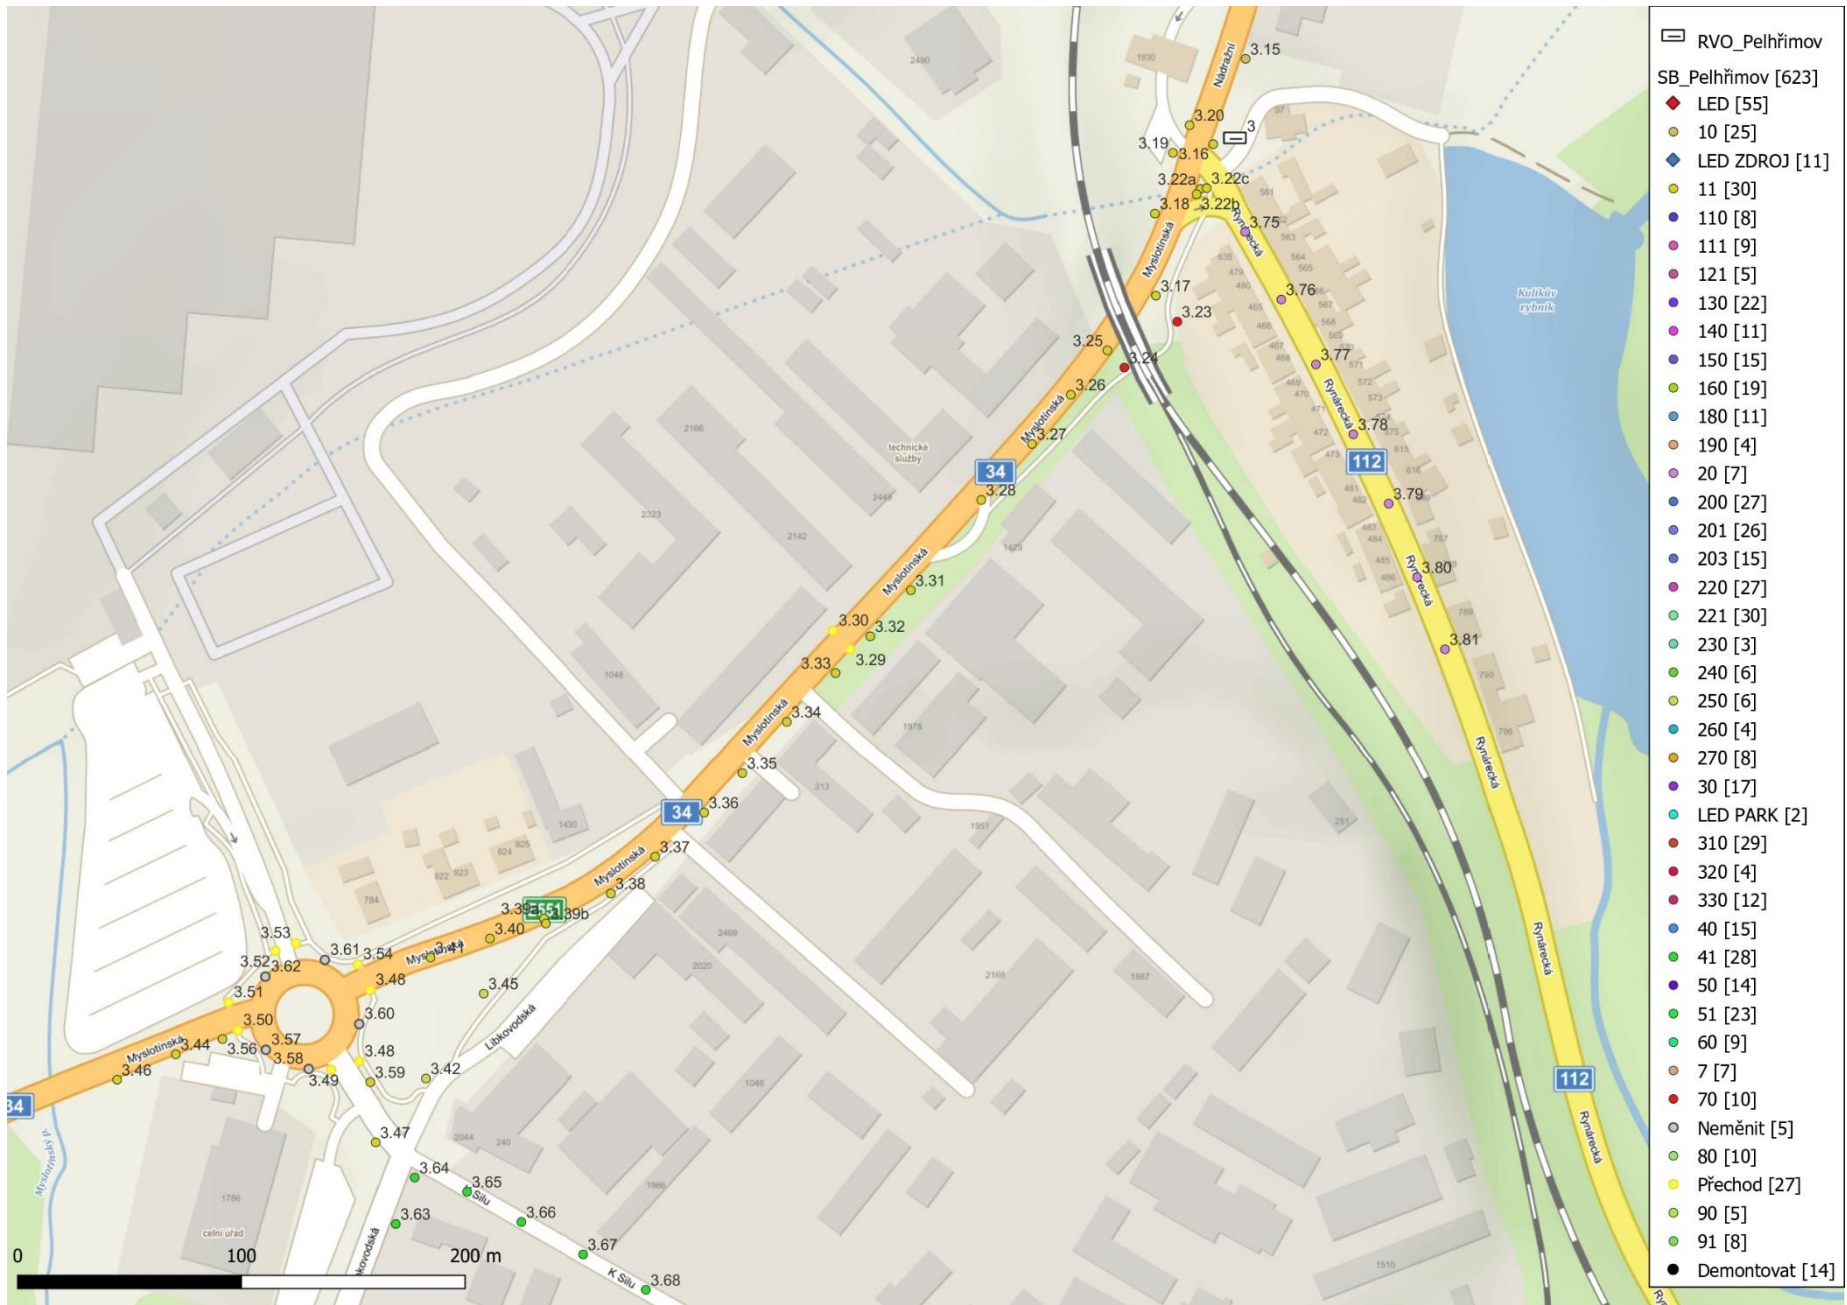

MAPOVÁ ČÁST

- ☐ RVO_Pelhřimov
- SB_Pelhřimov [623]
 - ◆ LED [55]
 - 10 [25]
 - ◆ LED ZDROJ [11]
 - 11 [30]
 - 110 [8]
 - 111 [9]
 - 121 [5]
 - 130 [22]
 - 140 [11]
 - 150 [15]
 - 160 [19]
 - 180 [11]
 - 190 [4]
 - 20 [7]
 - 200 [27]
 - 201 [26]
 - 203 [15]
 - 220 [27]
 - 221 [30]
 - 230 [3]
 - 240 [6]
 - 250 [6]
 - 260 [4]
 - 270 [8]
 - 30 [17]
 - LED PARK [2]
 - 310 [29]
 - 320 [4]
 - 330 [12]
 - 40 [15]
 - 41 [28]
 - 50 [14]
 - 51 [23]
 - 60 [9]
 - 7 [7]
 - 70 [10]
 - 8 [5]
 - 80 [10]
 - Přečhod [27]
 - 90 [5]
 - 91 [8]
 - Demontovat [14]

- ☐ RVO_Pelhřimov
- SB_Pelhřimov [623]
- ◆ LED [55]
- 10 [25]
- ◆ LED ZDROJ [11]
- 11 [30]
- 110 [8]
- 111 [9]
- 121 [5]
- 130 [22]
- 140 [11]
- 150 [15]
- 160 [19]
- 180 [11]
- 190 [4]
- 20 [7]
- 200 [27]
- 201 [26]
- 203 [15]
- 220 [27]
- 221 [30]
- 230 [3]
- 240 [6]
- 250 [6]
- 260 [4]
- 270 [8]
- 30 [17]
- LED PARK [2]
- 310 [29]
- 320 [4]
- 330 [12]
- 40 [15]
- 41 [28]
- 50 [14]
- 51 [23]
- 60 [9]
- 7 [7]
- 70 [10]
- Neměnit [5]
- 80 [10]
- Přechod [27]
- 90 [5]
- 91 [8]
- Demontovat [14]