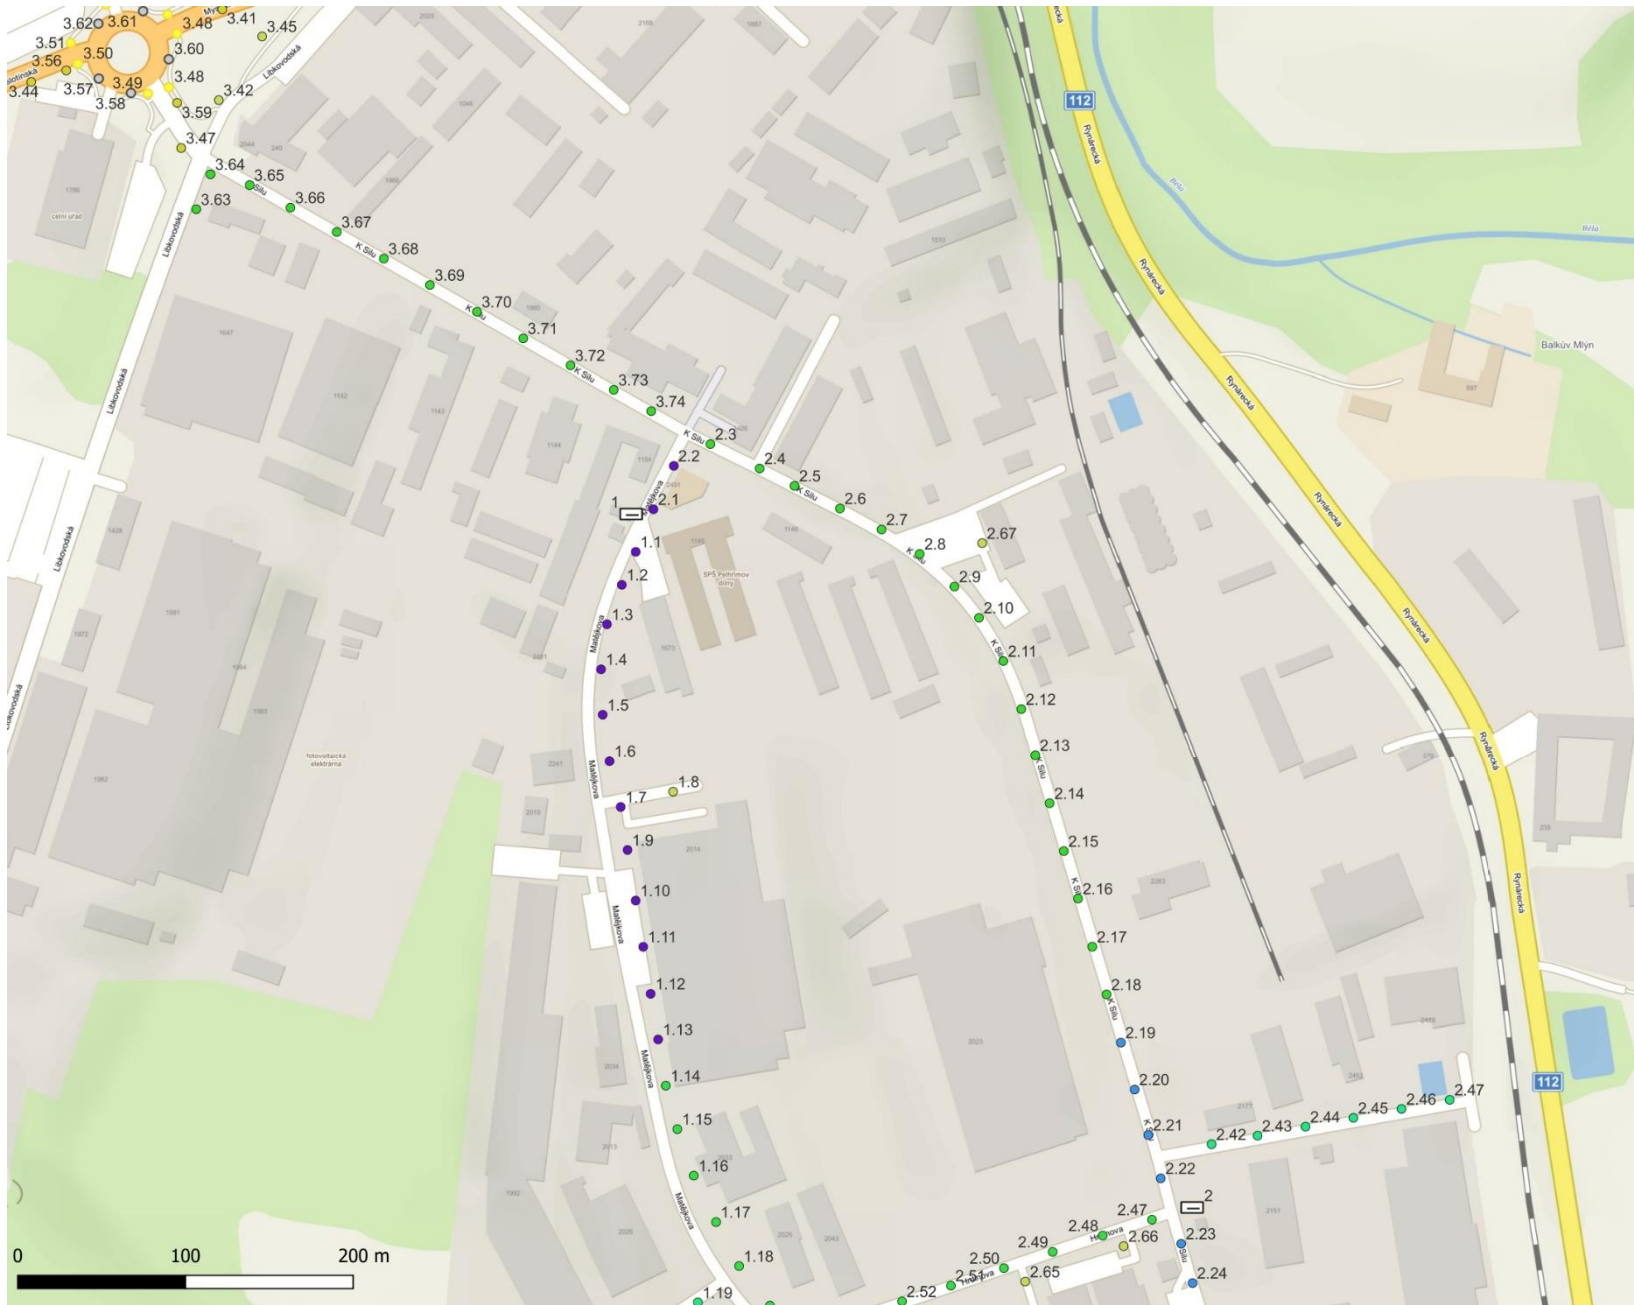

MAPOVÁ ČÁST

- ☐ RVO_Pelhřimov
- SB_Pelhřimov [623]
 - ◆ LED [55]
 - 10 [25]
 - ◆ LED ZDROJ [11]
 - 11 [30]
 - 110 [8]
 - 111 [9]
 - 121 [5]
 - 130 [22]
 - 140 [11]
 - 150 [15]
 - 160 [19]
 - 180 [11]
 - 190 [4]
 - 20 [7]
 - 200 [27]
 - 201 [26]
 - 203 [15]
 - 220 [27]
 - 221 [30]
 - 230 [3]
 - 240 [6]
 - 250 [6]
 - 260 [4]
 - 270 [8]
 - 30 [17]
 - LED PARK [2]
 - 310 [29]
 - 320 [4]
 - 330 [12]
 - 40 [15]
 - 41 [28]
 - 50 [14]
 - 51 [23]
 - 60 [9]
 - 7 [7]
 - 70 [10]
 - 8 [5]
 - 80 [10]
 - Přečhod [27]
 - 90 [5]
 - 91 [8]
 - Demontovat [14]

- ☐ RVO_Pelhřimov
- SB_Pelhřimov [623]
- ◆ LED [55]
- 10 [25]
- ◆ LED ZDROJ [11]
- 11 [30]
- 110 [8]
- 111 [9]
- 121 [5]
- 130 [22]
- 140 [11]
- 150 [15]
- 160 [19]
- 180 [11]
- 190 [4]
- 20 [7]
- 200 [27]
- 201 [26]
- 203 [15]
- 220 [27]
- 221 [30]
- 230 [3]
- 240 [6]
- 250 [6]
- 260 [4]
- 270 [8]
- 30 [17]
- LED PARK [2]
- 310 [29]
- 320 [4]
- 330 [12]
- 40 [15]
- 41 [28]
- 50 [14]
- 51 [23]
- 60 [9]
- 7 [7]
- 70 [10]
- Neměnit [5]
- 80 [10]
- Přechod [27]
- 90 [5]
- 91 [8]
- Demontovat [14]

- RVO_Pelhřimov
- SB_Pelhřimov [623]
- LED [55]
- 10 [25]
- LED ZDROJ [11]
- 11 [30]
- 110 [8]
- 111 [9]
- 121 [5]
- 130 [22]
- 140 [11]
- 150 [15]
- 160 [19]
- 180 [11]
- 190 [4]
- 20 [7]
- 200 [27]
- 201 [26]
- 203 [15]
- 220 [27]
- 221 [30]
- 230 [3]
- 240 [6]
- 250 [6]
- 260 [4]
- 270 [8]
- 30 [17]
- LED PARK [2]
- 310 [29]
- 320 [4]
- 330 [12]
- 40 [15]
- 41 [28]
- 50 [14]
- 51 [23]
- 60 [9]
- 7 [7]
- 70 [10]
- 8 [5]
- 80 [10]
- Přechod [27]
- 90 [5]
- 91 [8]
- Demontovat [14]