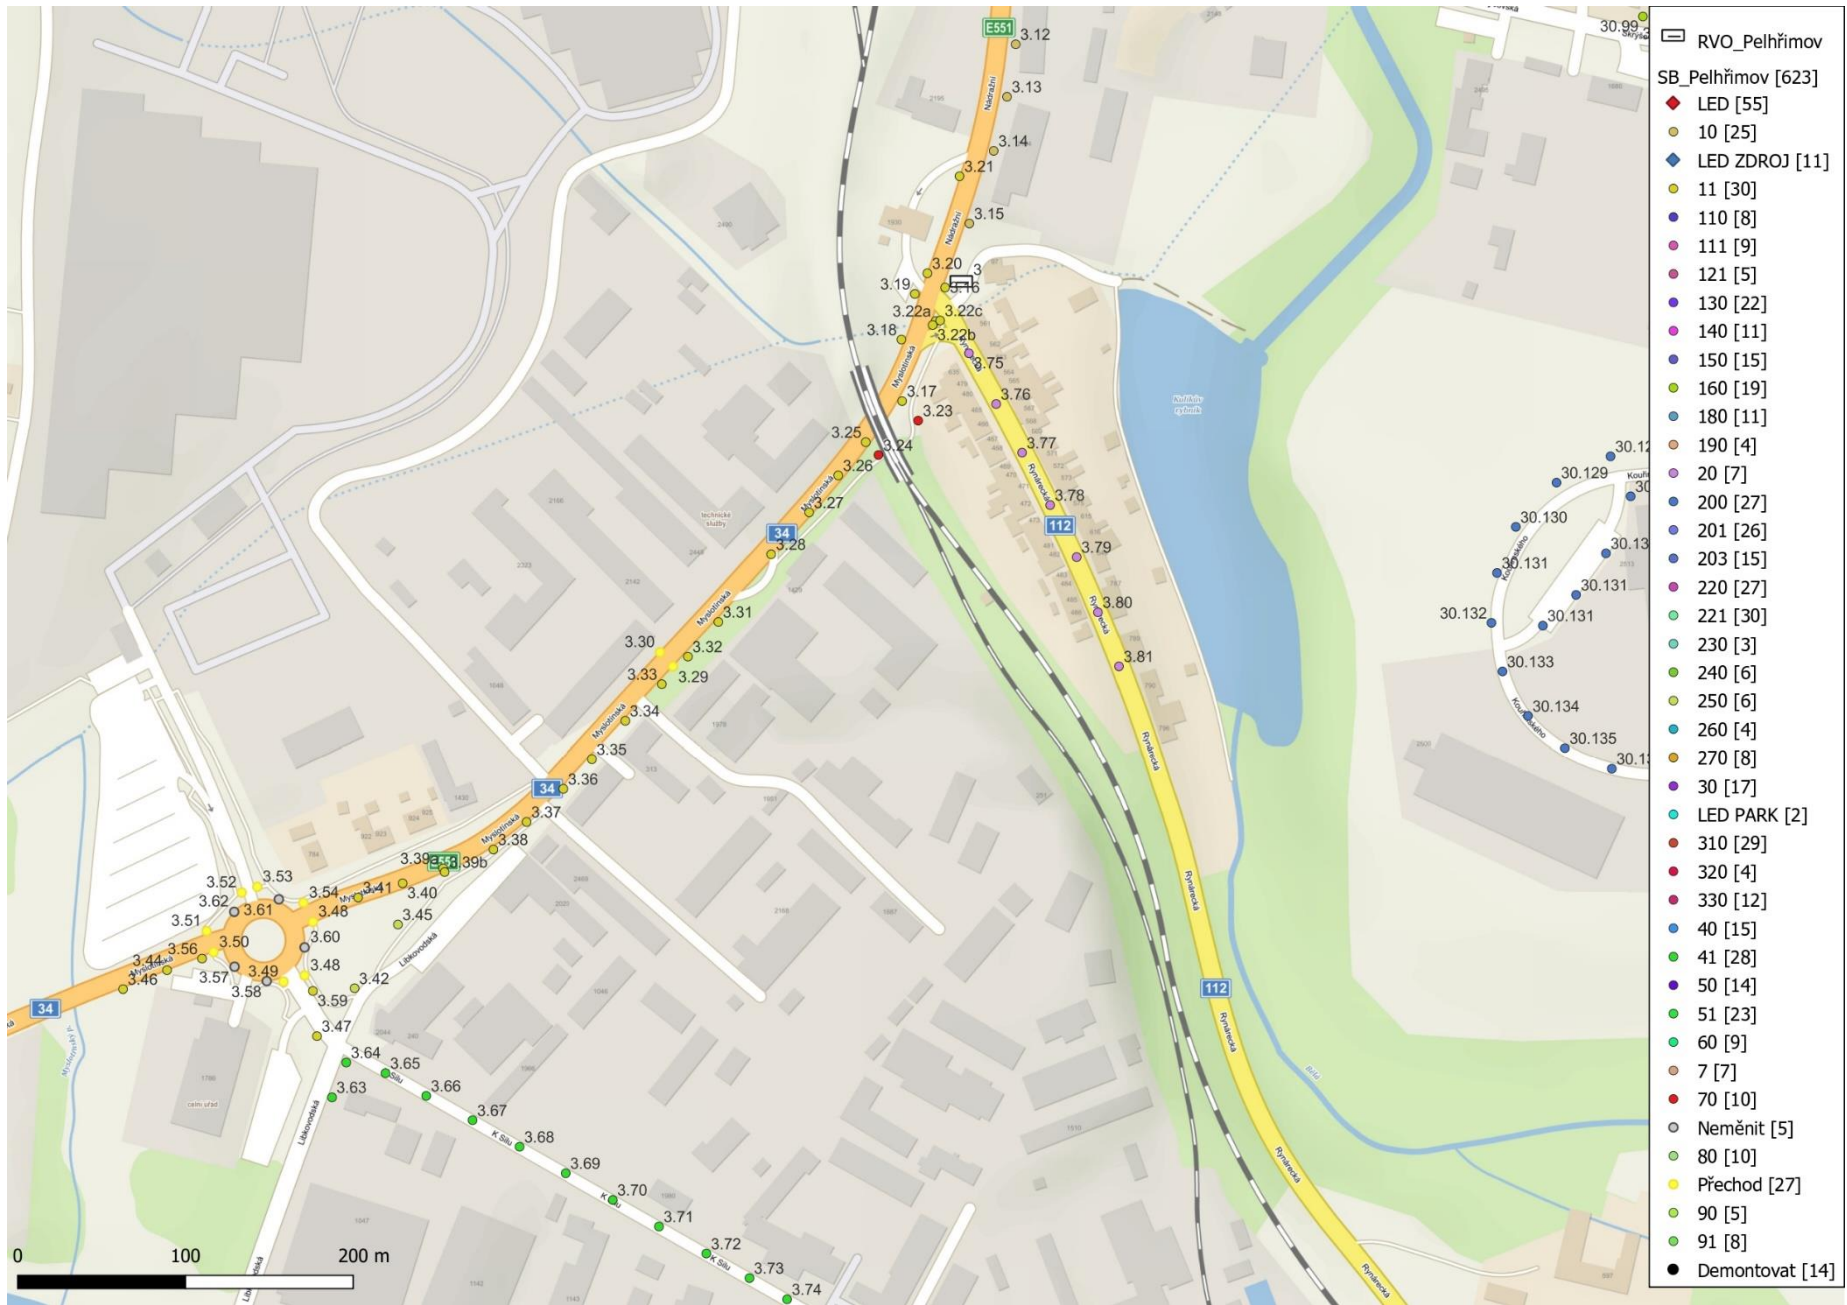

MAPOVÁ ČÁST

- ☐ RVO_Pelhřimov
- SB_Pelhřimov [623]
 - ◆ LED [55]
 - 10 [25]
 - ◆ LED ZDROJ [11]
 - 11 [30]
 - 110 [8]
 - 111 [9]
 - 121 [5]
 - 130 [22]
 - 140 [11]
 - 150 [15]
 - 160 [19]
 - 180 [11]
 - 190 [4]
 - 20 [7]
 - 200 [27]
 - 201 [26]
 - 203 [15]
 - 220 [27]
 - 221 [30]
 - 230 [3]
 - 240 [6]
 - 250 [6]
 - 260 [4]
 - 270 [8]
 - 30 [17]
 - LED PARK [2]
 - 310 [29]
 - 320 [4]
 - 330 [12]
 - 40 [15]
 - 41 [28]
 - 50 [14]
 - 51 [23]
 - 60 [9]
 - 7 [7]
 - 70 [10]
 - 8 [5]
 - 80 [10]
 - Přečhod [27]
 - 90 [5]
 - 91 [8]
 - Demontovat [14]

- ☐ RVO_Pelhřimov
- SB_Pelhřimov [623]
- ◆ LED [55]
- 10 [25]
- ◆ LED ZDROJ [11]
- 11 [30]
- 110 [8]
- 111 [9]
- 121 [5]
- 130 [22]
- 140 [11]
- 150 [15]
- 160 [19]
- 180 [11]
- 190 [4]
- 20 [7]
- 200 [27]
- 201 [26]
- 203 [15]
- 220 [27]
- 221 [30]
- 230 [3]
- 240 [6]
- 250 [6]
- 260 [4]
- 270 [8]
- 30 [17]
- LED PARK [2]
- 310 [29]
- 320 [4]
- 330 [12]
- 40 [15]
- 41 [28]
- 50 [14]
- 51 [23]
- 60 [9]
- 7 [7]
- 70 [10]
- Neměnit [5]
- 80 [10]
- Přechod [27]
- 90 [5]
- 91 [8]
- Demontovat [14]

- RVO_Pelhřimov
- SB_Pelhřimov [623]
- LED [55]
- 10 [25]
- LED ZDROJ [11]
- 11 [30]
- 110 [8]
- 111 [9]
- 121 [5]
- 130 [22]
- 140 [11]
- 150 [15]
- 160 [19]
- 180 [11]
- 190 [4]
- 20 [7]
- 200 [27]
- 201 [26]
- 203 [15]
- 220 [27]
- 221 [30]
- 230 [3]
- 240 [6]
- 250 [6]
- 260 [4]
- 270 [8]
- 30 [17]
- LED PARK [2]
- 310 [29]
- 320 [4]
- 330 [12]
- 40 [15]
- 41 [28]
- 50 [14]
- 51 [23]
- 60 [9]
- 7 [7]
- 70 [10]
- 8 [5]
- 80 [10]
- Přechod [27]
- 90 [5]
- 91 [8]
- Demontovat [14]