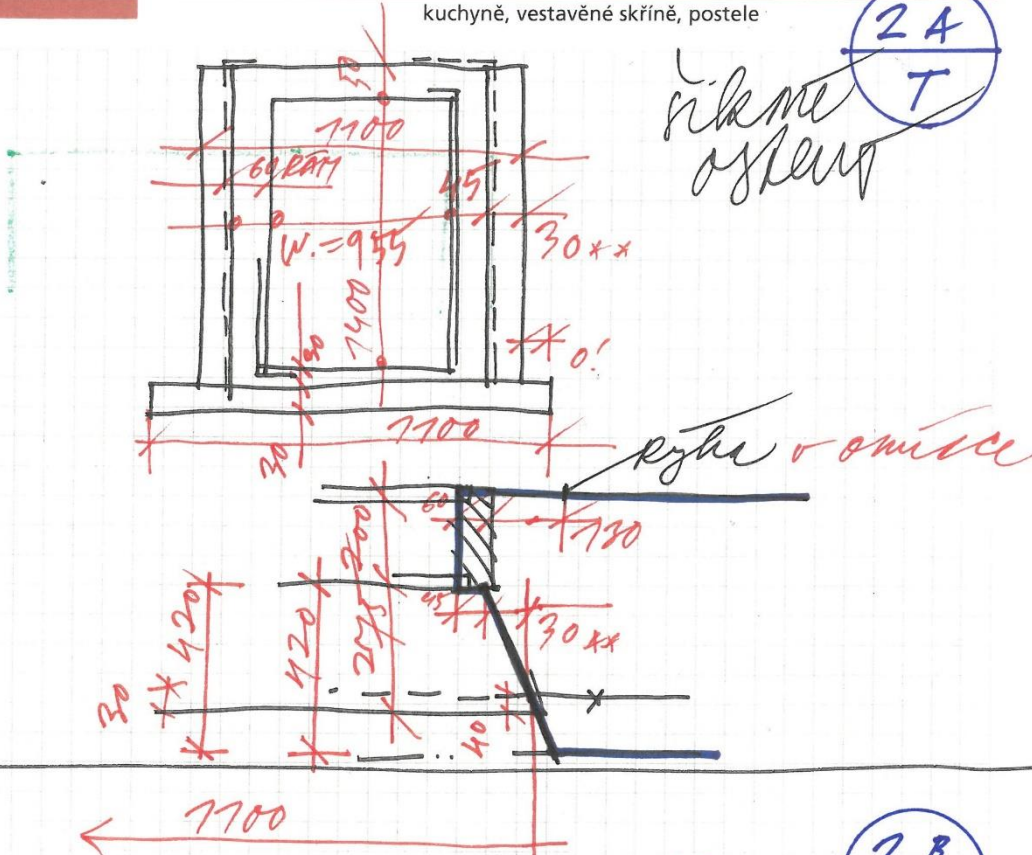

řikme  
oskous

28  
T

OTTO  
řikme  
oskous

vnitřní výhled  
z interieru

**5  
T**

**OKNO DVOJITÉ, 2x VEN OTEVÍRAVÉ + 2x DOVNITŘ OTEVÍRAVÉ;  
1165/1475 mm (SVĚTLOST OTVORU)**

**povrchová úprava dřeva:** bílý krycí nátěr