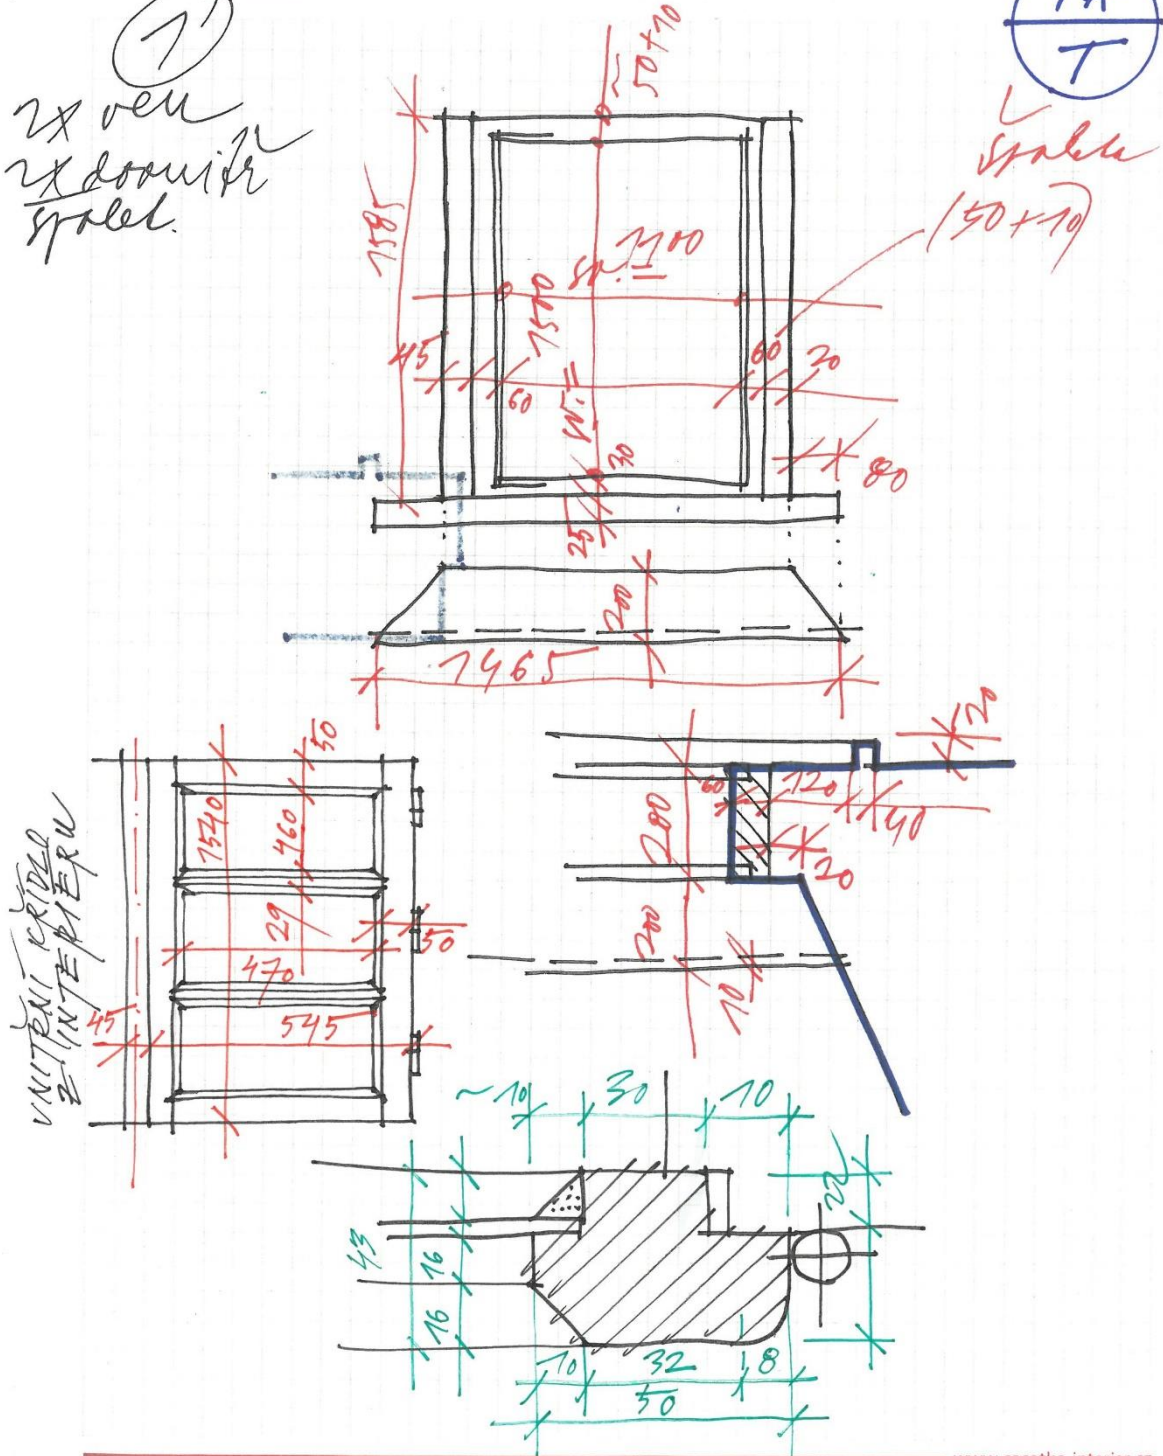

**DRUH PRVKU:** TRUHLÁŘSKÝ

**PŮVODNOST:** NOVODOBÝ

**STAV:** POŠKOZENÝ

**ZPŮSOB OCHRANY:** ODSTRANĚNÍ

obr.

①  
2x ven  
2x dovnitř  
spolek.

7A  
T

**1B** OKNO NOVODOBÉ ŠPALETOVÉ DVOJITÉ, 2x VEN OTEVÍRAVÉ + 2x  
**T** DOVNITŘ OTEVÍRAVÉ; 1100/1500 mm (SVĚTLOST ŠPALETY)