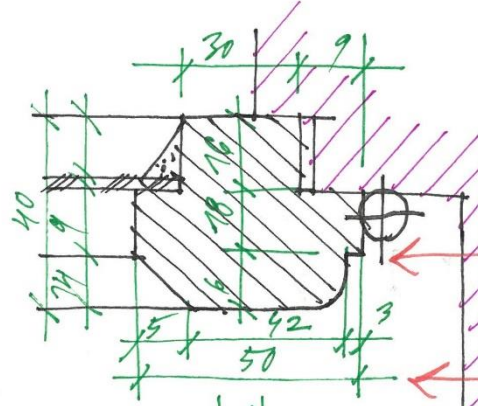

stř. okno sjezdové
2x dvojit. okno + 1x nasažov.
+ 2x dvojit. okno + 1x dvojit.
vyhled.