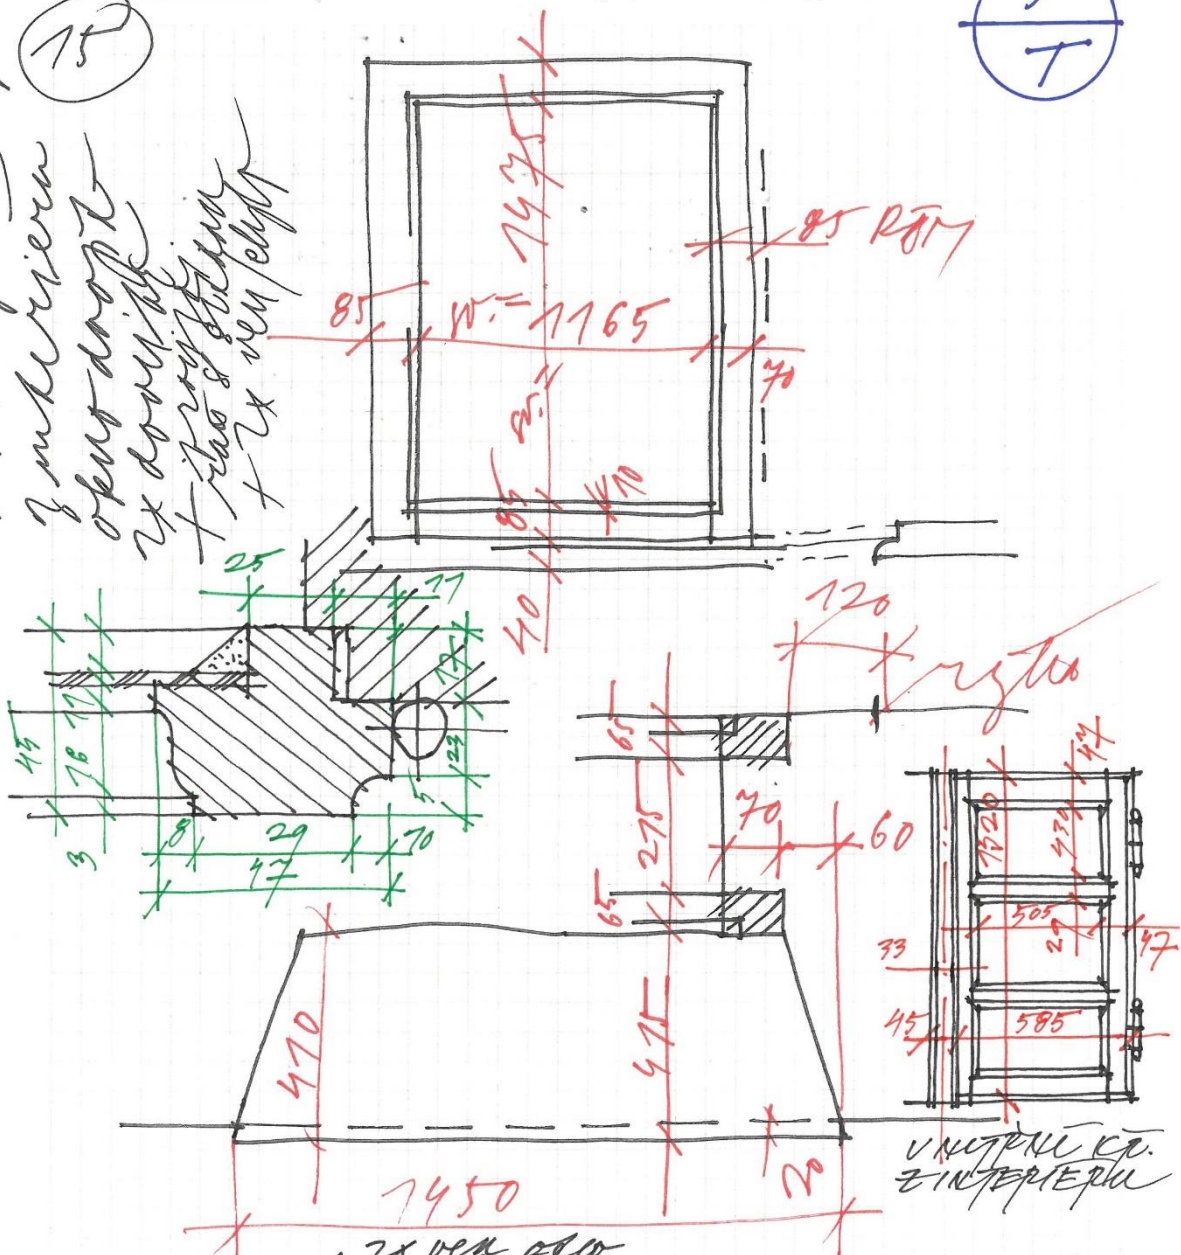

okno do jídelny - na spáleně

75

5
T

*2x ven. okno.
- vnější ok. obložení → dle požadavků
dřev. materiál se šlakovinou
- velký krycí náter
požadavky: 2x2ks kor. skleno kal. zavař.
1x typ mos. rošeta skleno
+ rozvod led světla*