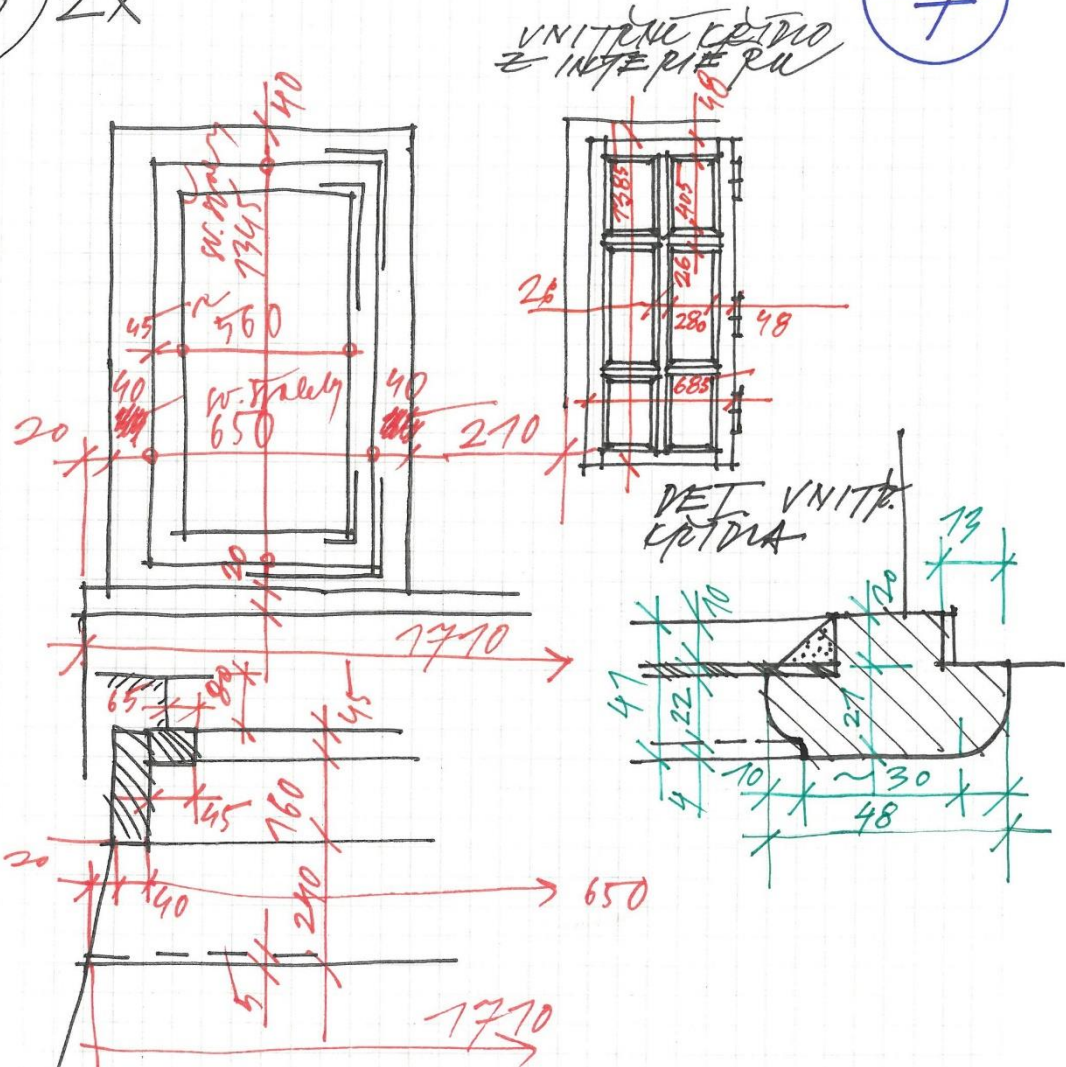

73 2X

8
T

Okno dveří 2x 1dovnitř. dveř.
- bílý krycí nátěr
kování vnějš.
7x 3ks typ. okenní. kal. sklo
7x 2ks mříž. žaluzie se št.
det. Wien
kování vnitřní: dle návrhu