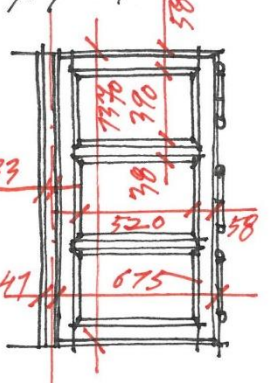

VNITŘNÍ  
KRAJÍČKO  
ET INTERIERU

stř. okno sjezdové  
2x dvojit. okno + 1x nasažov.  
+ 2x dvojit. okno + 1x dvojit.  
vyhled.

**10 T NOVODOBÁ SVLAKOVÁ DVEŘNICE, 2x VEN OTEVÍRAVÁ S VNĚJŠÍM DESKOVÝM OBKLADEM S REKLAMAMI; 2x 635/1905-2250 mm**