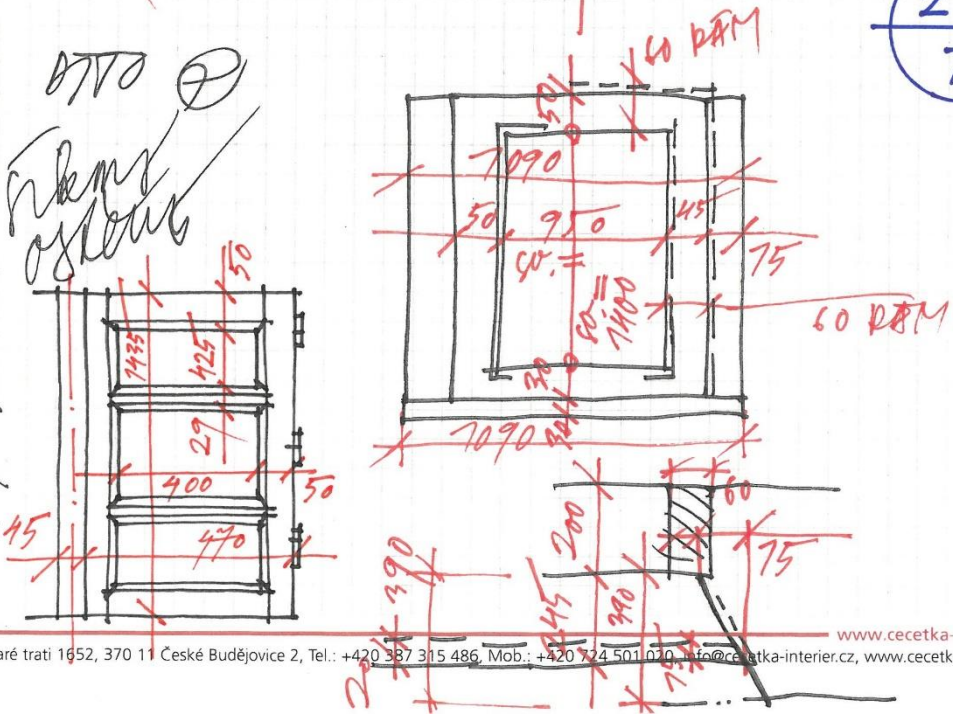

28
T

OTTO
řikme
oskous

vnitřní výhled
z interieru