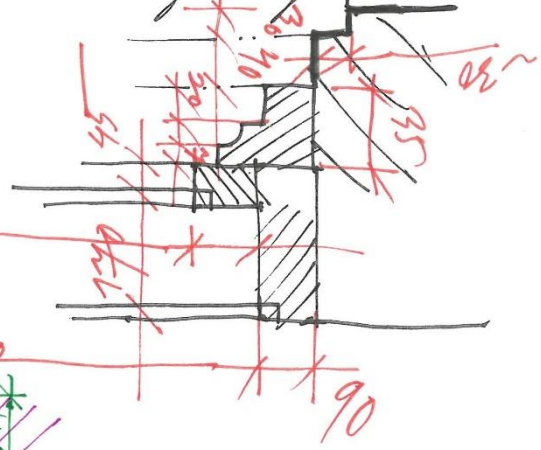

stř. okno sjezdové
2x dvojit. okno + 1x nasažov.
+ 2x dvojit. okno + 1x dvojit.
vyhled.