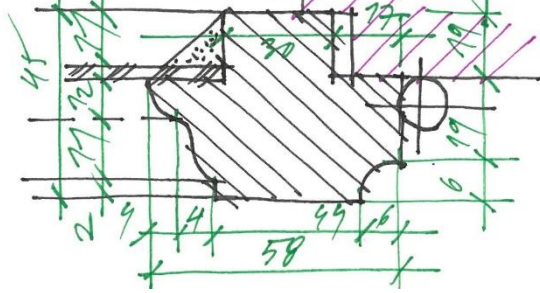

stř. okno sjezdové
2x dvojit. okno + 1x nasažov.
+ 2x dvojit. okno + 1x dvojit.
vyhled.