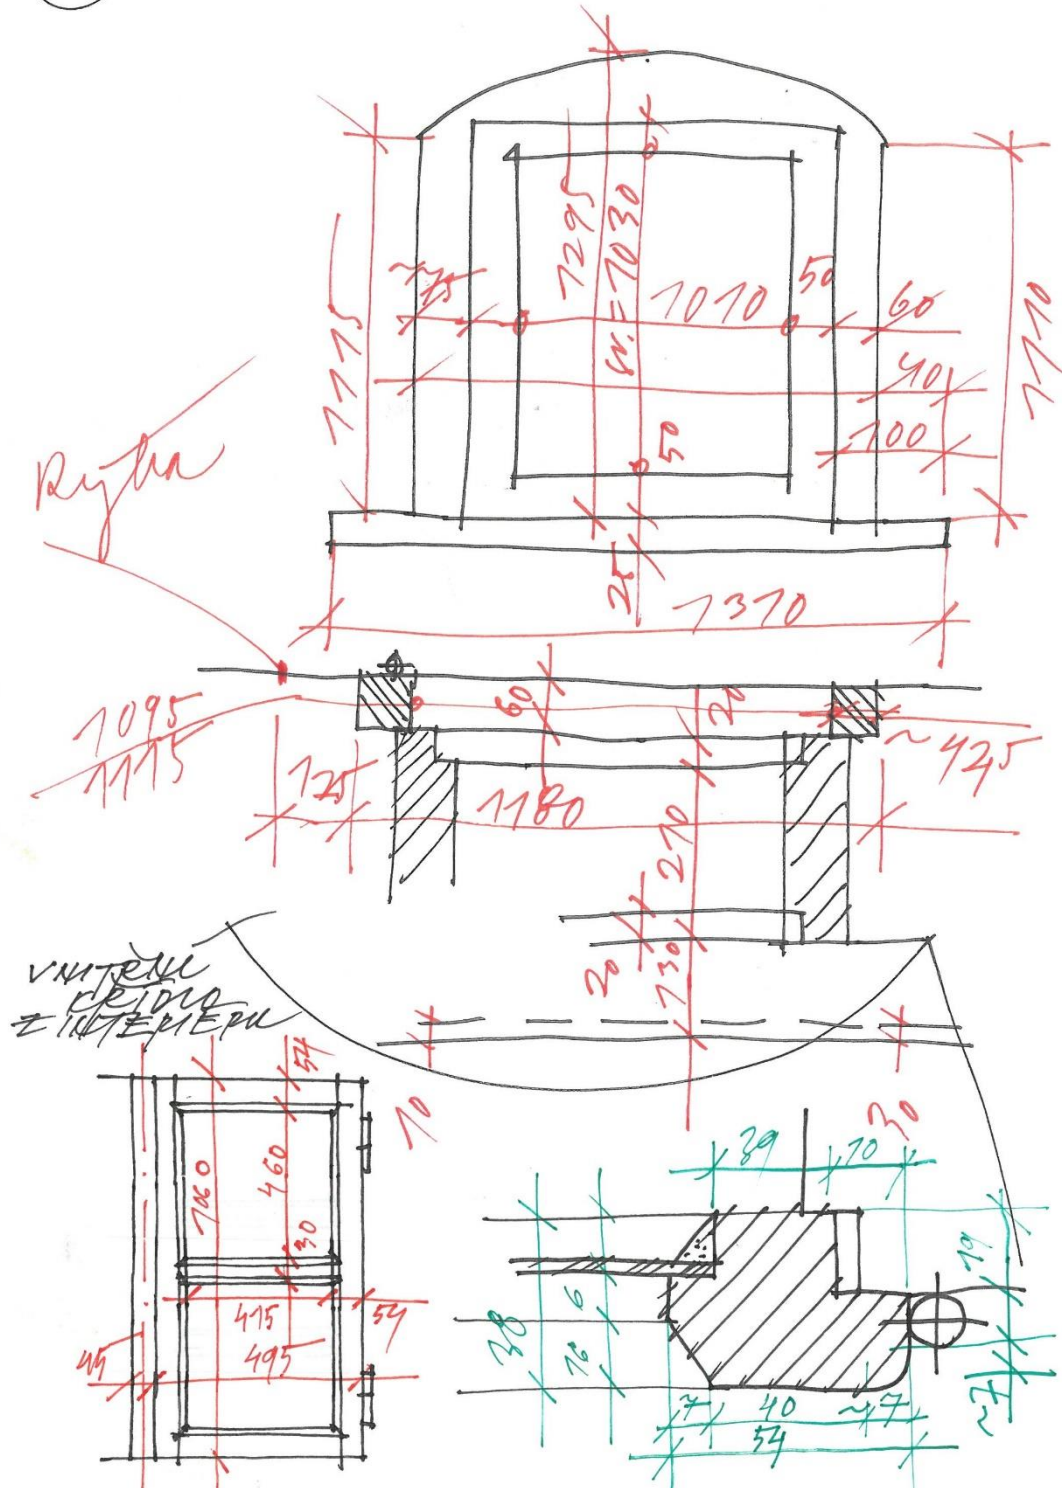

76.

Okno spalehna