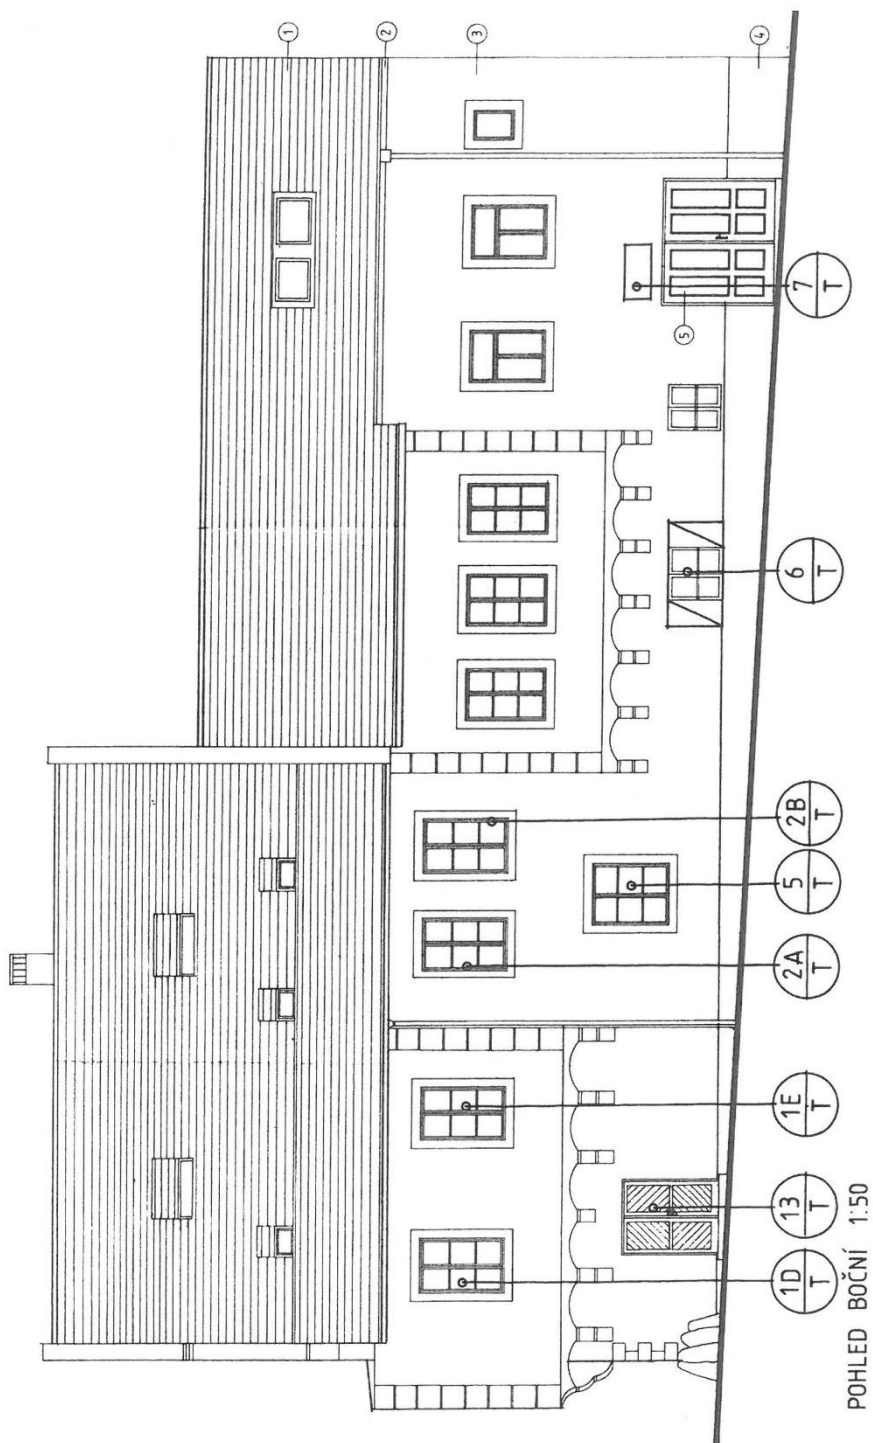

POHLED BOČNÍ 1:50