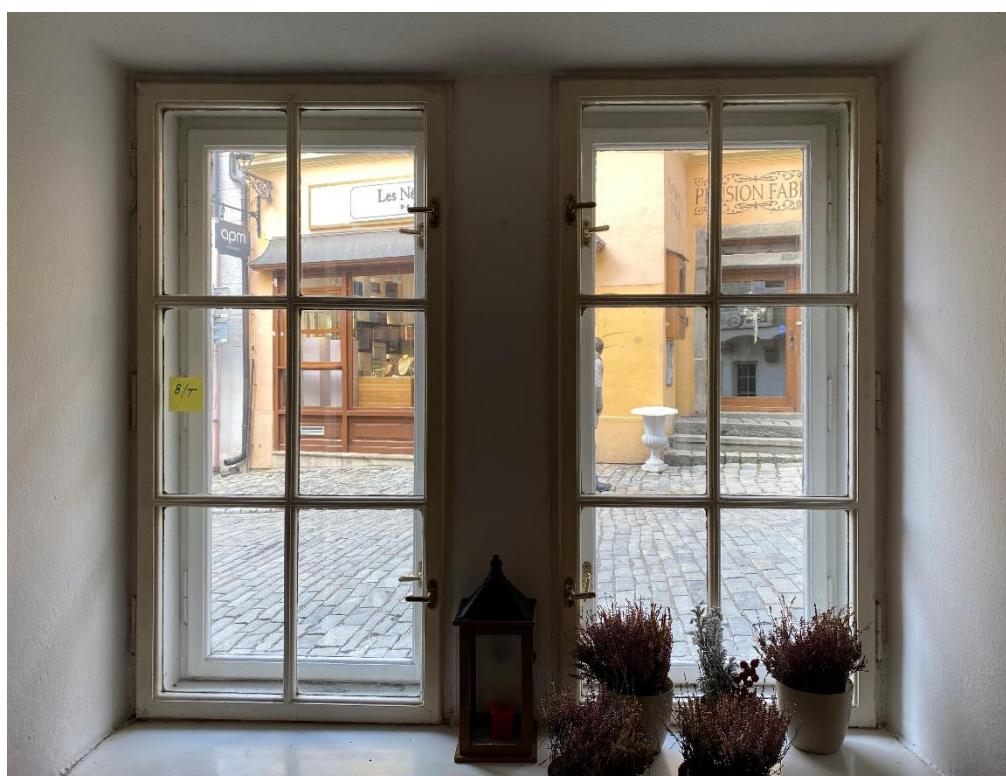

**8
T**

**OKNO NOVODOBÉ ŠPALETOVÉ DVOJITÉ, 1x DOVNIŘ OTEVÍRAVÉ +
1x DOVNITŘ OTEVÍRAVÉ; 650/1345 mm (SVĚTLOST ŠPALETY); 2 KS**

povrchová úprava dřeva: bílý krycí nátěr

kování vnějšího křídla:

- 1x 2 ks typová mosazná půloliva se štítkem (Alt Wien)
- 1x 3 ks typový okenní kuličkový závěs (nátěr dtto dřevo)

kování vnitřního křídla:

- 1x 2 ks typová mosazná půloliva se štítkem (Alt Wien)
- 1x 3 ks typový okenní kuličkový závěs (nátěr dtto dřevo)

zasklení: sklo ploché tl. 3 mm

UMÍSTĚNÍ PRVKU: 1. NP

DRUH PRVKU: TRUHLÁŘSKÝ

PŮVODNOST: NOVODOBÝ

STAV: POŠKOZENÝ

ZPŮSOB OCHRANY: ODSTRANĚNÍ

obr.